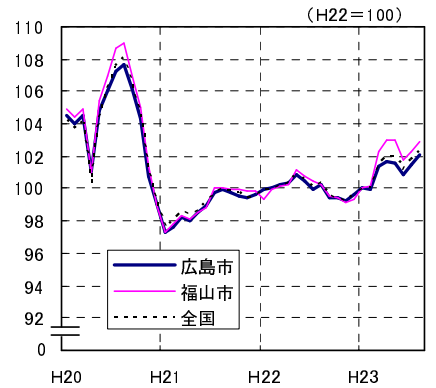

広島市、福山市及び全国の消費者物価指数の推移 (総合指数, 生鮮食品を除く総合指数及び10大費目指数)

交通・通信指数