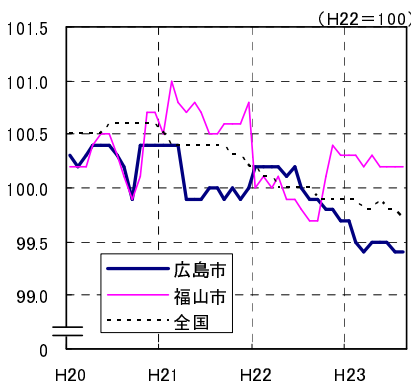

広島市、福山市及び全国の消費者物価指数の推移 (総合指数, 生鮮食品を除く総合指数及び10大費目指数)

総合指数

生鮮食品を除く総合指数

食料指数

住居指数

光熱・水道指数

家具・家事用品指数

被服及び履物指数

保健医療指数

交通・通信指数

教育指数

教養娯楽指数

諸雑費指数