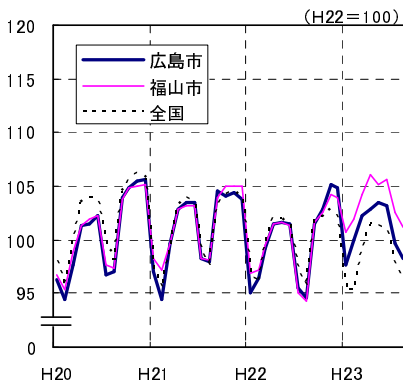

広島市、福山市及び全国の消費者物価指数の推移 (総合指数, 生鮮食品を除く総合指数及び10大費目指数)

総合指数

生鮮食品を除く総合指数

食料指数

住居指数

光熱・水道指数

家具・家事用品指数

被服及び履物指数