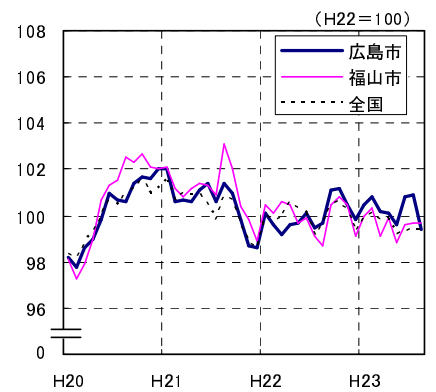

広島市、福山市及び全国の消費者物価指数の推移 (総合指数, 生鮮食品を除く総合指数及び10大費目指数)

総合指数

生鮮食品を除く総合指数

食料指数

住居指数

光熱・水道指数

家具・家事用品指数

被服及び履物指数

保健医療指数

交通・通信指数

教育指数

教養娯楽指数

諸雑費指数