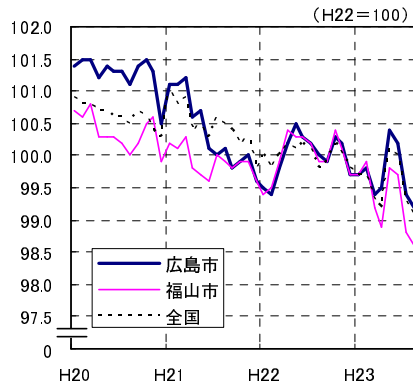

広島市、福山市及び全国の消費者物価指数の推移 (総合指数, 生鮮食品を除く総合指数及び10大費目指数)

保健医療指数