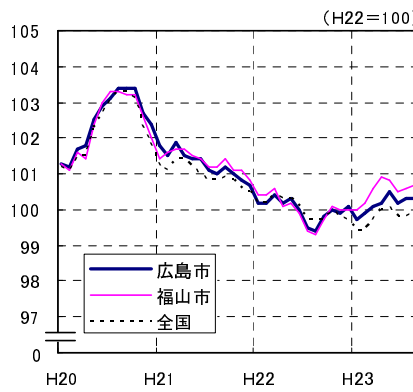

広島市、福山市及び全国の消費者物価指数の推移 (総合指数, 生鮮食品を除く総合指数及び10大費目指数)

総合指数

生鮮食品を除く総合指数

食料指数

住居指数

光熱・水道指数

家具・家事用品指数

被服及び履物指数