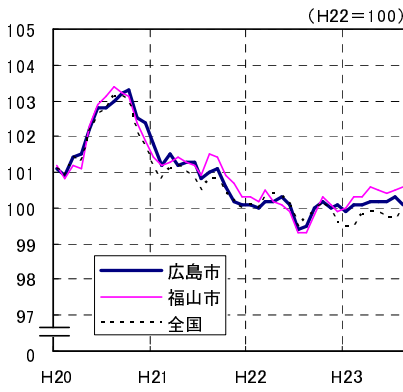

広島市、福山市及び全国の消費者物価指数の推移 (総合指数, 生鮮食品を除く総合指数及び10大費目指数)

総合指数

生鮮食品を除く総合指数

食料指数

住居指数

光熱・水道指数

家具・家事用品指数

被服及び履物指数