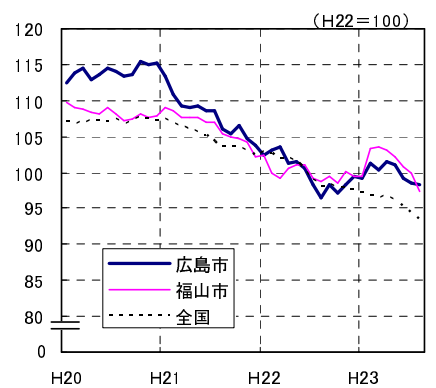

広島市、福山市及び全国の消費者物価指数の推移 (総合指数, 生鮮食品を除く総合指数及び10大費目指数)

総合指数

生鮮食品を除く総合指数

食料指数

住居指数

光熱・水道指数

家具・家事用品指数

被服及び履物指数