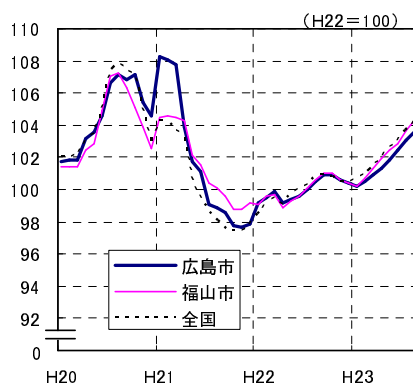

広島市、福山市及び全国の消費者物価指数の推移 (総合指数, 生鮮食品を除く総合指数及び10大費目指数)

総合指数

生鮮食品を除く総合指数

食料指数

住居指数

光熱・水道指数

家具・家事用品指数

被服及び履物指数