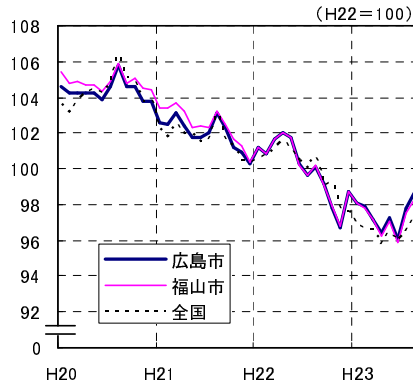

広島市、福山市及び全国の消費者物価指数の推移 (総合指数, 生鮮食品を除く総合指数及び10大費目指数)

総合指数

生鮮食品を除く総合指数

食料指数

住居指数

光熱・水道指数

家具・家事用品指数

被服及び履物指数

保健医療指数

交通・通信指数

教育指数

教養娯楽指数

諸雑費指数