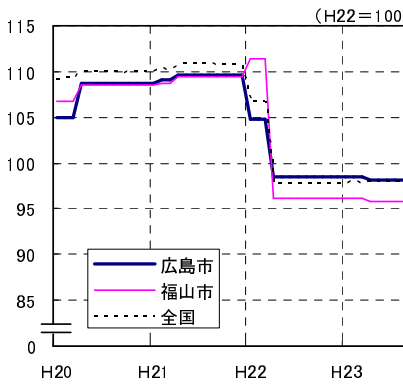

広島市、福山市及び全国の消費者物価指数の推移 (総合指数, 生鮮食品を除く総合指数及び10大費目指数)

教育指数