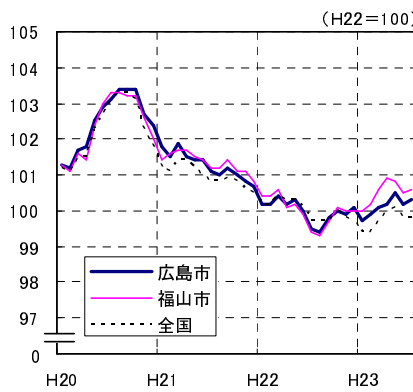

# 広島市、福山市及び全国の消費者物価指数の推移 (総合指数, 生鮮食品を除く総合指数及び10大費目指数)

総合指数

生鮮食品を除く総合指数

食料指数

住居指数

光熱・水道指数

家具・家事用品指数

被服及び履物指数