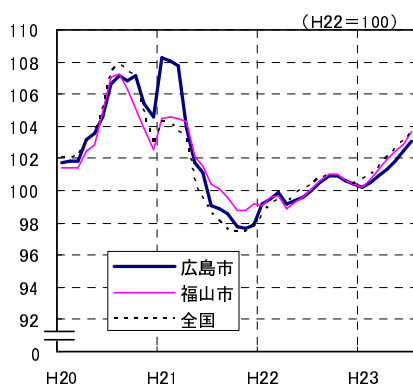

# 広島市、福山市及び全国の消費者物価指数の推移 (総合指数, 生鮮食品を除く総合指数及び10大費目指数)

総合指数

生鮮食品を除く総合指数

食料指数

住居指数

光熱・水道指数

家具・家事用品指数

被服及び履物指数