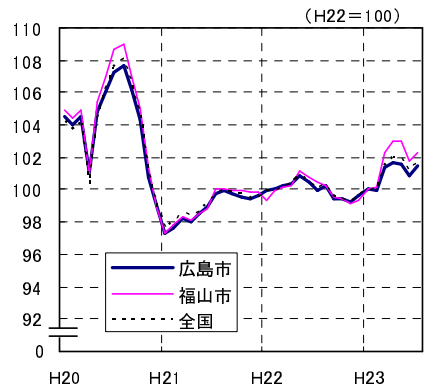

広島市、福山市及び全国の消費者物価指数の推移 (総合指数, 生鮮食品を除く総合指数及び10大費目指数)

交通・通信指数