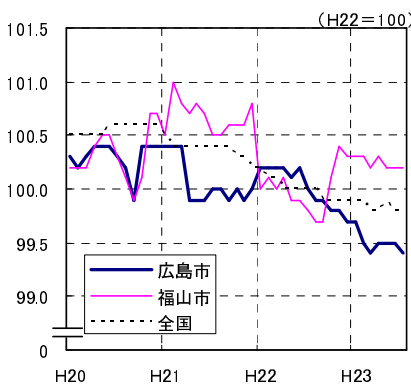

# 広島市、福山市及び全国の消費者物価指数の推移 (総合指数, 生鮮食品を除く総合指数及び10大費目指数)

総合指数

生鮮食品を除く総合指数

食料指数

住居指数

光熱・水道指数

家具・家事用品指数

被服及び履物指数

保健医療指数

交通・通信指数

教育指数

教養娯楽指数

諸雑費指数