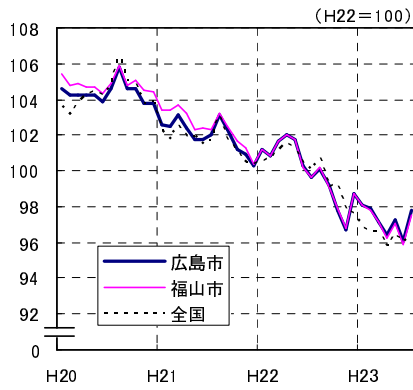

# 広島市、福山市及び全国の消費者物価指数の推移 (総合指数, 生鮮食品を除く総合指数及び10大費目指数)

総合指数

生鮮食品を除く総合指数

食料指数

住居指数

光熱・水道指数

家具・家事用品指数

被服及び履物指数

保健医療指数

交通・通信指数

教育指数

教養娯楽指数

諸雑費指数