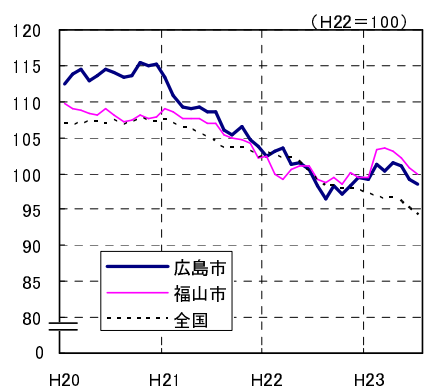

# 広島市、福山市及び全国の消費者物価指数の推移 (総合指数, 生鮮食品を除く総合指数及び10大費目指数)

総合指数

生鮮食品を除く総合指数

食料指数

住居指数

光熱・水道指数

家具・家事用品指数

被服及び履物指数