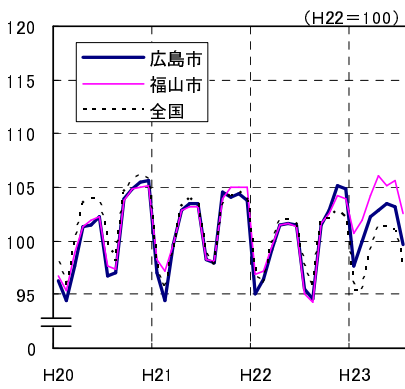

# 広島市、福山市及び全国の消費者物価指数の推移 (総合指数, 生鮮食品を除く総合指数及び10大費目指数)

総合指数

生鮮食品を除く総合指数

食料指数

住居指数

光熱・水道指数

家具・家事用品指数

被服及び履物指数