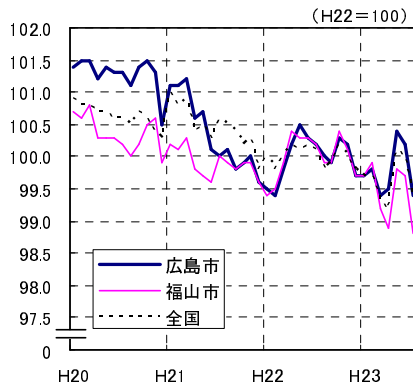

広島市、福山市及び全国の消費者物価指数の推移 (総合指数, 生鮮食品を除く総合指数及び10大費目指数)

保健医療指数