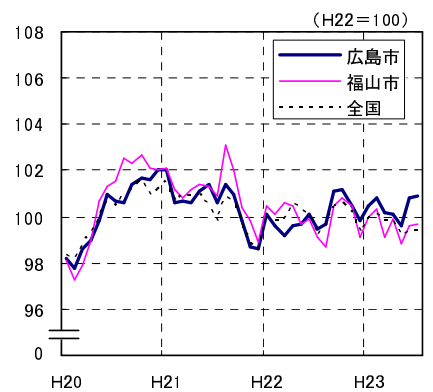

# 広島市、福山市及び全国の消費者物価指数の推移 (総合指数, 生鮮食品を除く総合指数及び10大費目指数)

総合指数

生鮮食品を除く総合指数

食料指数

住居指数

光熱・水道指数

家具・家事用品指数

被服及び履物指数