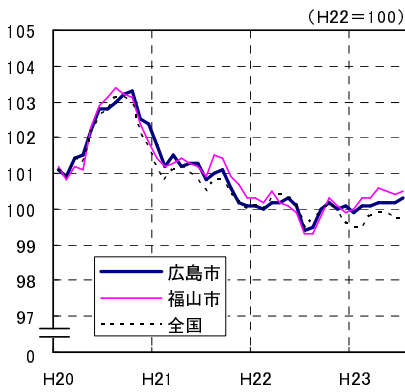

# 広島市、福山市及び全国の消費者物価指数の推移 (総合指数, 生鮮食品を除く総合指数及び10大費目指数)

総合指数

生鮮食品を除く総合指数

食料指数

住居指数

光熱・水道指数

家具・家事用品指数

被服及び履物指数