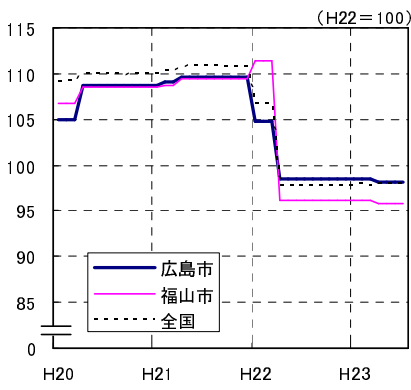

広島市、福山市及び全国の消費者物価指数の推移 (総合指数, 生鮮食品を除く総合指数及び10大費目指数)

教育指数