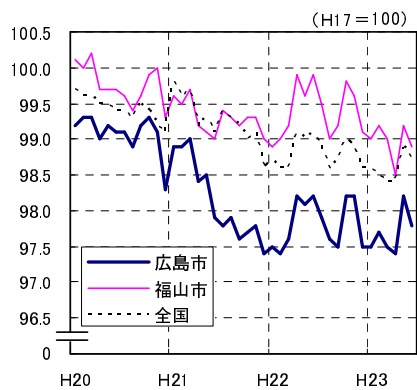

広島市、福山市及び全国の消費者物価指数の推移 (総合指数, 生鮮食品を除く総合指数及び10大費目指数)

保健医療指数