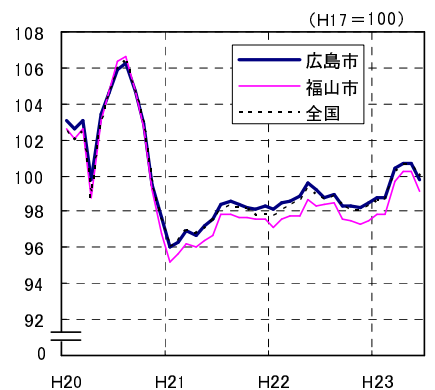

広島市、福山市及び全国の消費者物価指数の推移 (総合指数, 生鮮食品を除く総合指数及び10大費目指数)

総合指数

生鮮食品を除く総合指数

食料指数

住居指数

光熱・水道指数

家具・家事用品指数

被服及び履物指数

保健医療指数

交通・通信指数

教育指数

教養娯楽指数

諸雑費指数