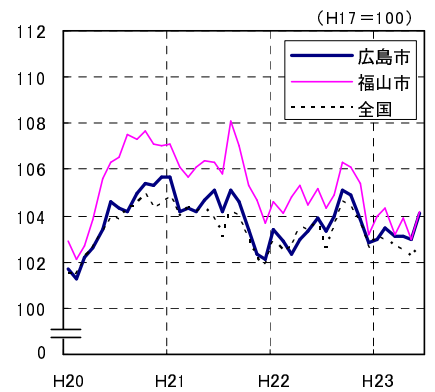

広島市、福山市及び全国の消費者物価指数の推移 (総合指数, 生鮮食品を除く総合指数及び10大費目指数)

総合指数

生鮮食品を除く総合指数

食料指数

住居指数

光熱・水道指数

家具・家事用品指数

被服及び履物指数

保健医療指数

交通・通信指数

教育指数

教養娯楽指数

諸雑費指数