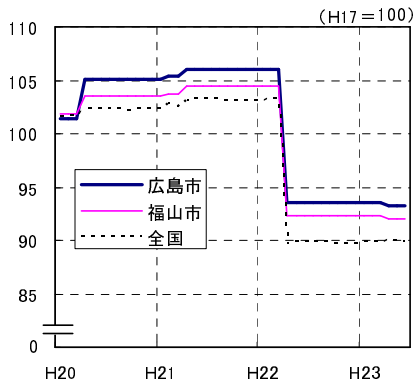

広島市、福山市及び全国の消費者物価指数の推移 (総合指数, 生鮮食品を除く総合指数及び10大費目指数)

教育指数