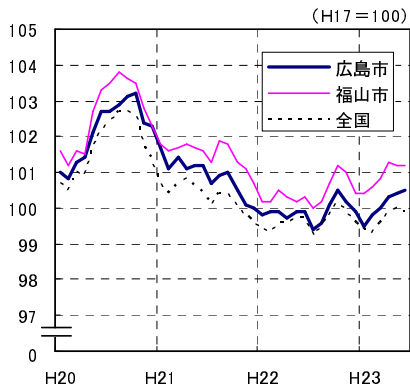

広島市、福山市及び全国の消費者物価指数の推移 (総合指数, 生鮮食品を除く総合指数及び10大費目指数)

総合指数

生鮮食品を除く総合指数

食料指数

住居指数

光熱・水道指数

家具・家事用品指数

被服及び履物指数

保健医療指数

交通・通信指数

教育指数

教養娯楽指数

諸雑費指数