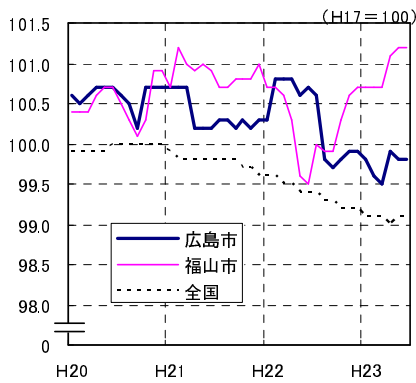

広島市、福山市及び全国の消費者物価指数の推移 (総合指数, 生鮮食品を除く総合指数及び10大費目指数)

総合指数

生鮮食品を除く総合指数

食料指数

住居指数

光熱・水道指数

家具・家事用品指数

被服及び履物指数