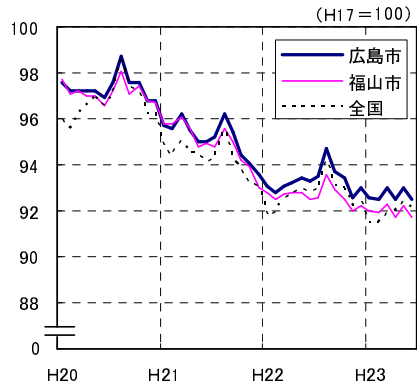

広島市、福山市及び全国の消費者物価指数の推移 (総合指数, 生鮮食品を除く総合指数及び10大費目指数)

総合指数

生鮮食品を除く総合指数

食料指数

住居指数

光熱・水道指数

家具・家事用品指数

被服及び履物指数

保健医療指数

交通・通信指数

教育指数

教養娯楽指数

諸雑費指数