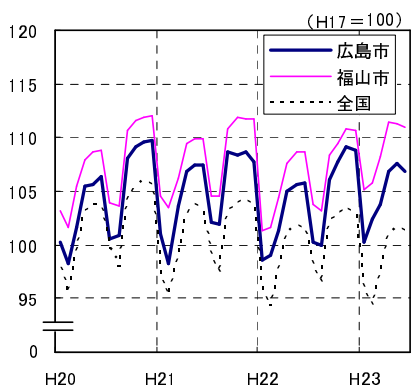

広島市、福山市及び全国の消費者物価指数の推移 (総合指数, 生鮮食品を除く総合指数及び10大費目指数)

総合指数

生鮮食品を除く総合指数

食料指数

住居指数

光熱・水道指数

家具・家事用品指数

被服及び履物指数