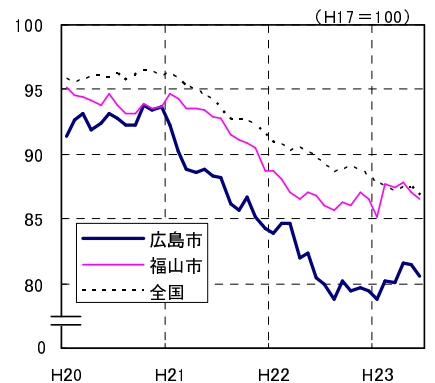

広島市、福山市及び全国の消費者物価指数の推移 (総合指数, 生鮮食品を除く総合指数及び10大費目指数)

総合指数

生鮮食品を除く総合指数

食料指数

住居指数

光熱・水道指数

家具・家事用品指数

被服及び履物指数

保健医療指数

交通・通信指数

教育指数

教養娯楽指数

諸雑費指数