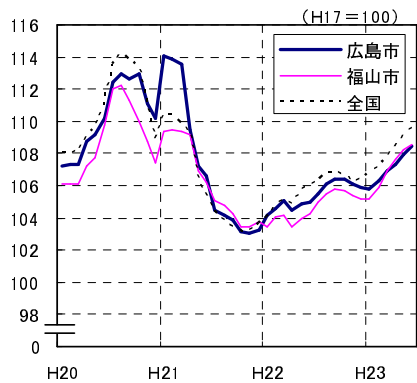

広島市、福山市及び全国の消費者物価指数の推移 (総合指数, 生鮮食品を除く総合指数及び10大費目指数)

総合指数

生鮮食品を除く総合指数

食料指数

住居指数

光熱・水道指数

家具・家事用品指数

被服及び履物指数