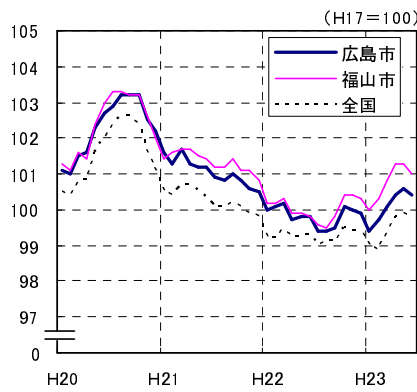

広島市、福山市及び全国の消費者物価指数の推移 (総合指数, 生鮮食品を除く総合指数及び10大費目指数)

総合指数

生鮮食品を除く総合指数

食料指数

住居指数

光熱・水道指数

家具・家事用品指数

被服及び履物指数

保健医療指数

交通・通信指数

教育指数

教養娯楽指数

諸雑費指数