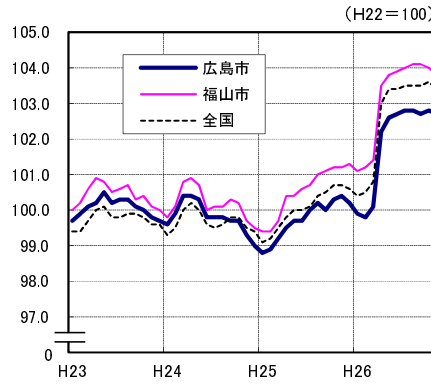

広島市、福山市及び全国の消費者物価指数の推移 (総合指数, 生鮮食品を除く総合指数及び10大費目指数)

総合指数

生鮮食品を除く総合指数

食料指数

住居指数

光熱・水道指数

家具・家事用品指数

被服及び履物指数