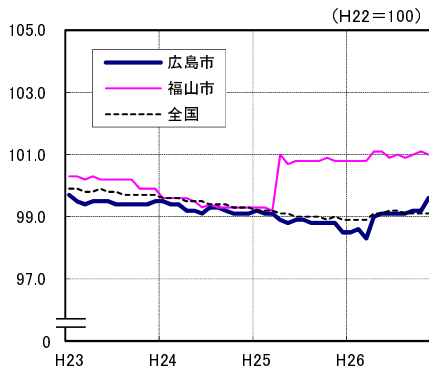

広島市、福山市及び全国の消費者物価指数の推移 (総合指数, 生鮮食品を除く総合指数及び10大費目指数)

総合指数

生鮮食品を除く総合指数

食料指数

住居指数

光熱・水道指数

家具・家事用品指数

被服及び履物指数

保健医療指数

交通・通信指数

教育指数

教養娯楽指数

諸雑費指数