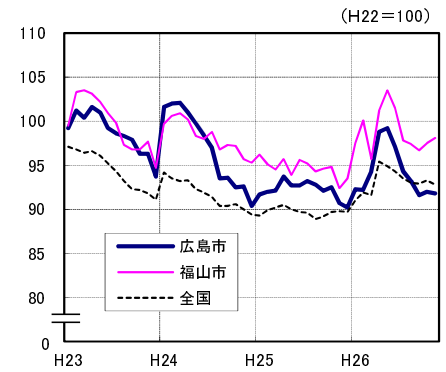

広島市、福山市及び全国の消費者物価指数の推移 (総合指数, 生鮮食品を除く総合指数及び10大費目指数)

総合指数

生鮮食品を除く総合指数

食料指数

住居指数

光熱・水道指数

家具・家事用品指数

被服及び履物指数