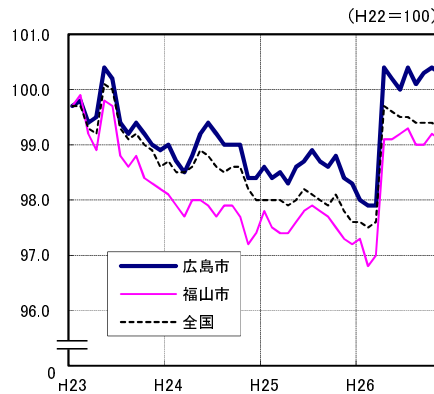

広島市、福山市及び全国の消費者物価指数の推移 (総合指数, 生鮮食品を除く総合指数及び10大費目指数)

総合指数

生鮮食品を除く総合指数

食料指数

住居指数

光熱・水道指数

家具・家事用品指数

被服及び履物指数

保健医療指数

交通・通信指数

教育指数

教養娯楽指数

諸雑費指数