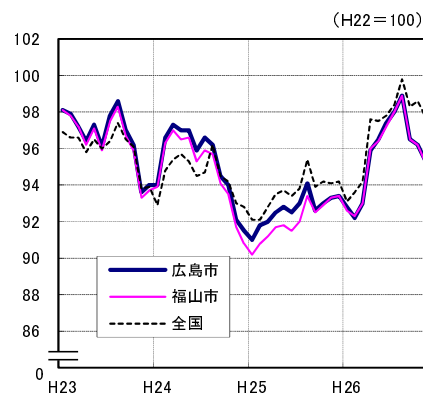

広島市、福山市及び全国の消費者物価指数の推移 (総合指数, 生鮮食品を除く総合指数及び10大費目指数)

総合指数

生鮮食品を除く総合指数

食料指数

住居指数

光熱・水道指数

家具・家事用品指数

被服及び履物指数

保健医療指数

交通・通信指数

教育指数

教養娯楽指数

諸雑費指数