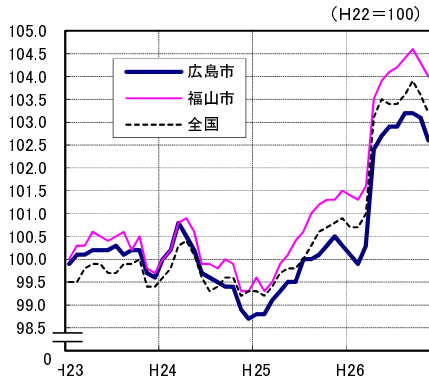

広島市、福山市及び全国の消費者物価指数の推移 (総合指数, 生鮮食品を除く総合指数及び10大費目指数)

総合指数

生鮮食品を除く総合指数

食料指数

住居指数

光熱・水道指数

家具・家事用品指数

被服及び履物指数

保健医療指数

交通・通信指数

教育指数

教養娯楽指数

諸雑費指数