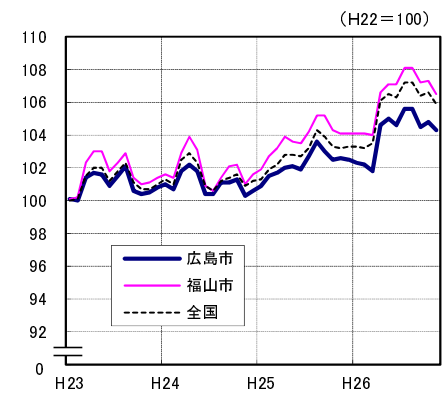

広島市、福山市及び全国の消費者物価指数の推移 (総合指数, 生鮮食品を除く総合指数及び10大費目指数)

交通・通信指数