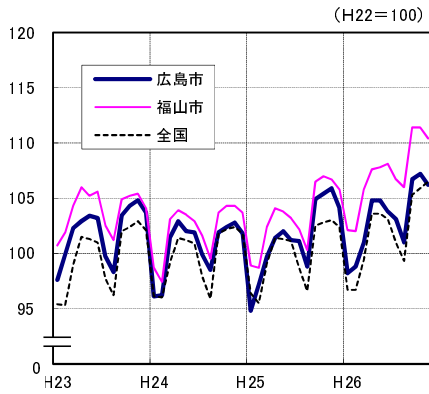

広島市、福山市及び全国の消費者物価指数の推移 (総合指数, 生鮮食品を除く総合指数及び10大費目指数)

総合指数

生鮮食品を除く総合指数

食料指数

住居指数

光熱・水道指数

家具・家事用品指数

被服及び履物指数