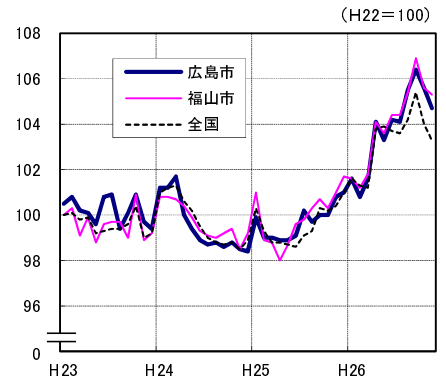

広島市、福山市及び全国の消費者物価指数の推移 (総合指数, 生鮮食品を除く総合指数及び10大費目指数)

総合指数

生鮮食品を除く総合指数

食料指数

住居指数

光熱・水道指数

家具・家事用品指数

被服及び履物指数