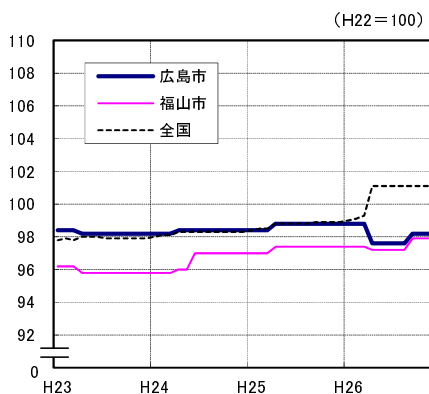

広島市、福山市及び全国の消費者物価指数の推移 (総合指数, 生鮮食品を除く総合指数及び10大費目指数)

教育指数