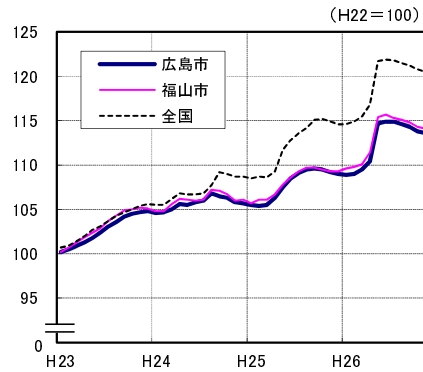

広島市、福山市及び全国の消費者物価指数の推移 (総合指数, 生鮮食品を除く総合指数及び10大費目指数)

総合指数

生鮮食品を除く総合指数

食料指数

住居指数

光熱・水道指数

家具・家事用品指数

被服及び履物指数