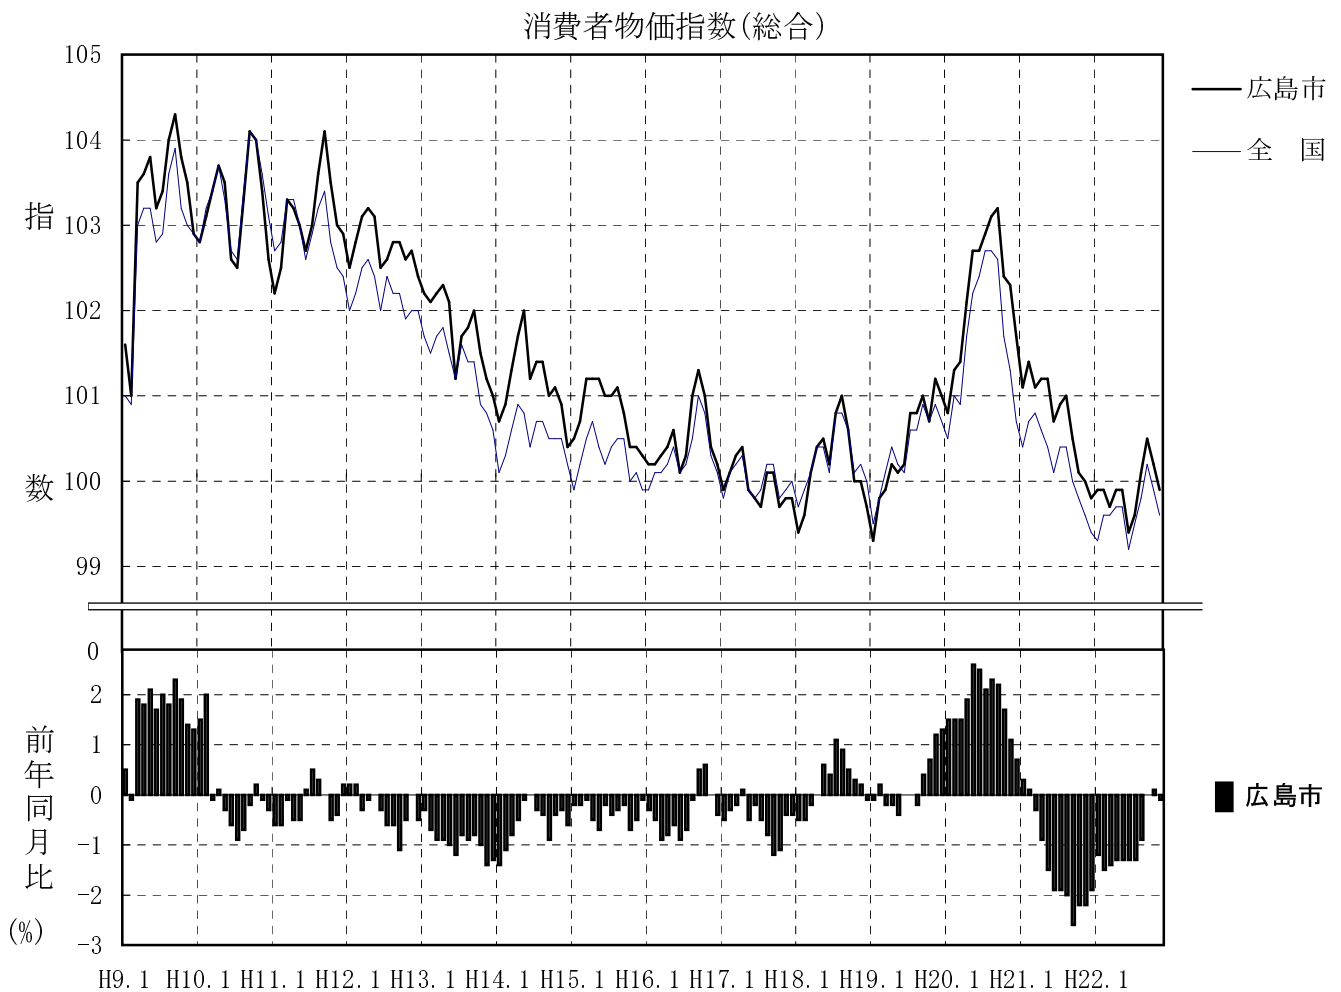

平成 17 年基準

# 消費者物価指数

(小売物価統計調査結果)

平成 22 年 12 月

広島市	総合指数	99.9 (平成17年=100)
	前年同月比	▲0.1%

〔平成22年1月分から広島県消費者物価指数を追加公表しています。〕

広島県