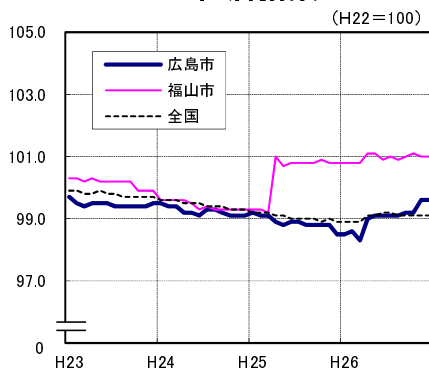

広島市、福山市及び全国の消費者物価指数の推移 (総合指数, 生鮮食品を除く総合指数及び10大費目指数)

総合指数

生鮮食品を除く総合指数

食料指数

住居指数

光熱・水道指数

家具・家事用品指数

被服及び履物指数

保健医療指数

交通・通信指数

教育指数

教養娯楽指数

諸雑費指数