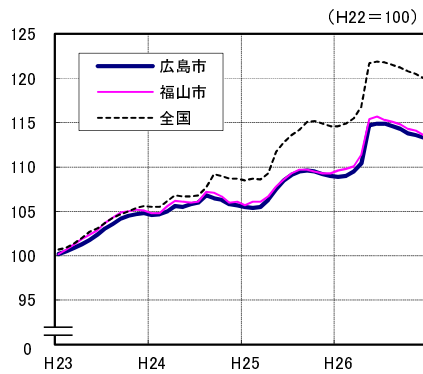

広島市、福山市及び全国の消費者物価指数の推移 (総合指数, 生鮮食品を除く総合指数及び10大費目指数)

総合指数

生鮮食品を除く総合指数

食料指数

住居指数

光熱・水道指数

家具・家事用品指数

被服及び履物指数