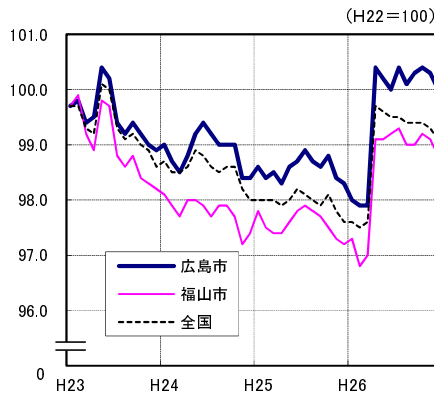

広島市、福山市及び全国の消費者物価指数の推移 (総合指数, 生鮮食品を除く総合指数及び10大費目指数)

総合指数

生鮮食品を除く総合指数

食料指数

住居指数

光熱・水道指数

家具・家事用品指数

被服及び履物指数

保健医療指数

交通・通信指数

教育指数

教養娯楽指数

諸雑費指数