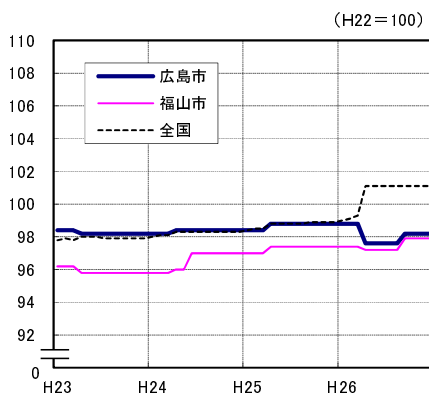

広島市、福山市及び全国の消費者物価指数の推移 (総合指数, 生鮮食品を除く総合指数及び10大費目指数)

教育指数