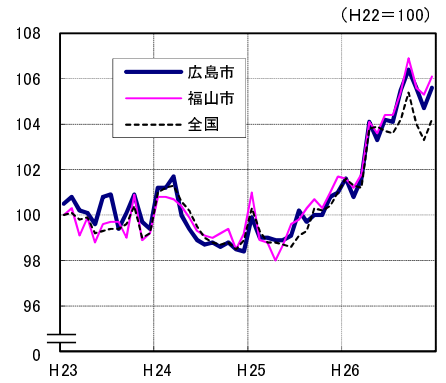

広島市、福山市及び全国の消費者物価指数の推移 (総合指数, 生鮮食品を除く総合指数及び10大費目指数)

総合指数

生鮮食品を除く総合指数

食料指数

住居指数

光熱・水道指数

家具・家事用品指数

被服及び履物指数