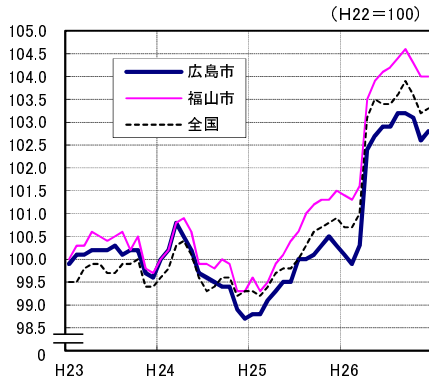

広島市、福山市及び全国の消費者物価指数の推移 (総合指数, 生鮮食品を除く総合指数及び10大費目指数)

総合指数

生鮮食品を除く総合指数

食料指数

住居指数

光熱・水道指数

家具・家事用品指数

被服及び履物指数

保健医療指数

交通・通信指数

教育指数

教養娯楽指数

諸雑費指数