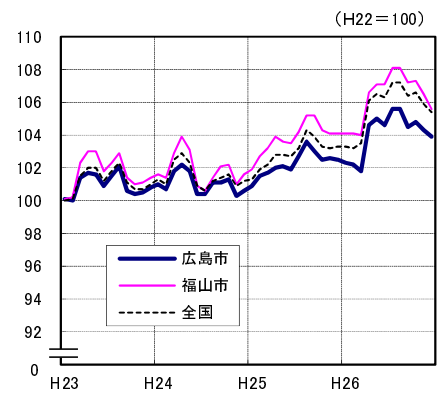

広島市、福山市及び全国の消費者物価指数の推移 (総合指数, 生鮮食品を除く総合指数及び10大費目指数)

交通・通信指数