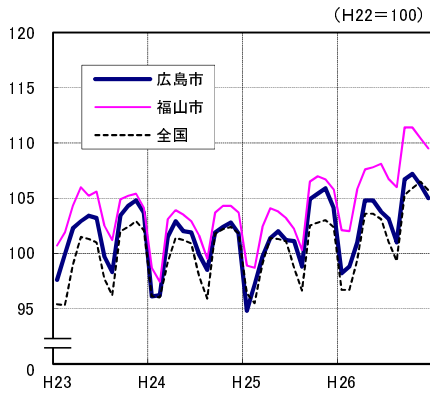

広島市、福山市及び全国の消費者物価指数の推移 (総合指数, 生鮮食品を除く総合指数及び10大費目指数)

総合指数

生鮮食品を除く総合指数

食料指数

住居指数

光熱・水道指数

家具・家事用品指数

被服及び履物指数