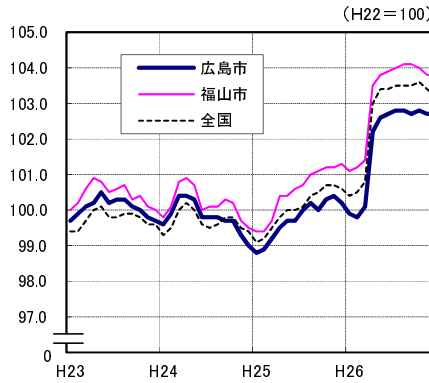

広島市、福山市及び全国の消費者物価指数の推移 (総合指数, 生鮮食品を除く総合指数及び10大費目指数)

総合指数

生鮮食品を除く総合指数

食料指数

住居指数

光熱・水道指数

家具・家事用品指数

被服及び履物指数