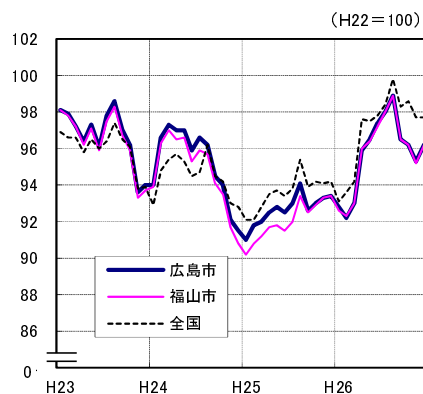

広島市、福山市及び全国の消費者物価指数の推移 (総合指数, 生鮮食品を除く総合指数及び10大費目指数)

総合指数

生鮮食品を除く総合指数

食料指数

住居指数

光熱・水道指数

家具・家事用品指数

被服及び履物指数

保健医療指数

交通・通信指数

教育指数

教養娯楽指数

諸雑費指数