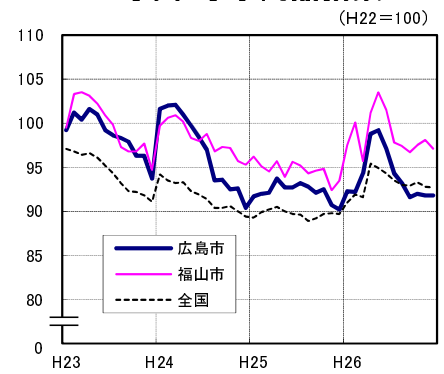

広島市、福山市及び全国の消費者物価指数の推移 (総合指数, 生鮮食品を除く総合指数及び10大費目指数)

総合指数

生鮮食品を除く総合指数

食料指数

住居指数

光熱・水道指数

家具・家事用品指数

被服及び履物指数