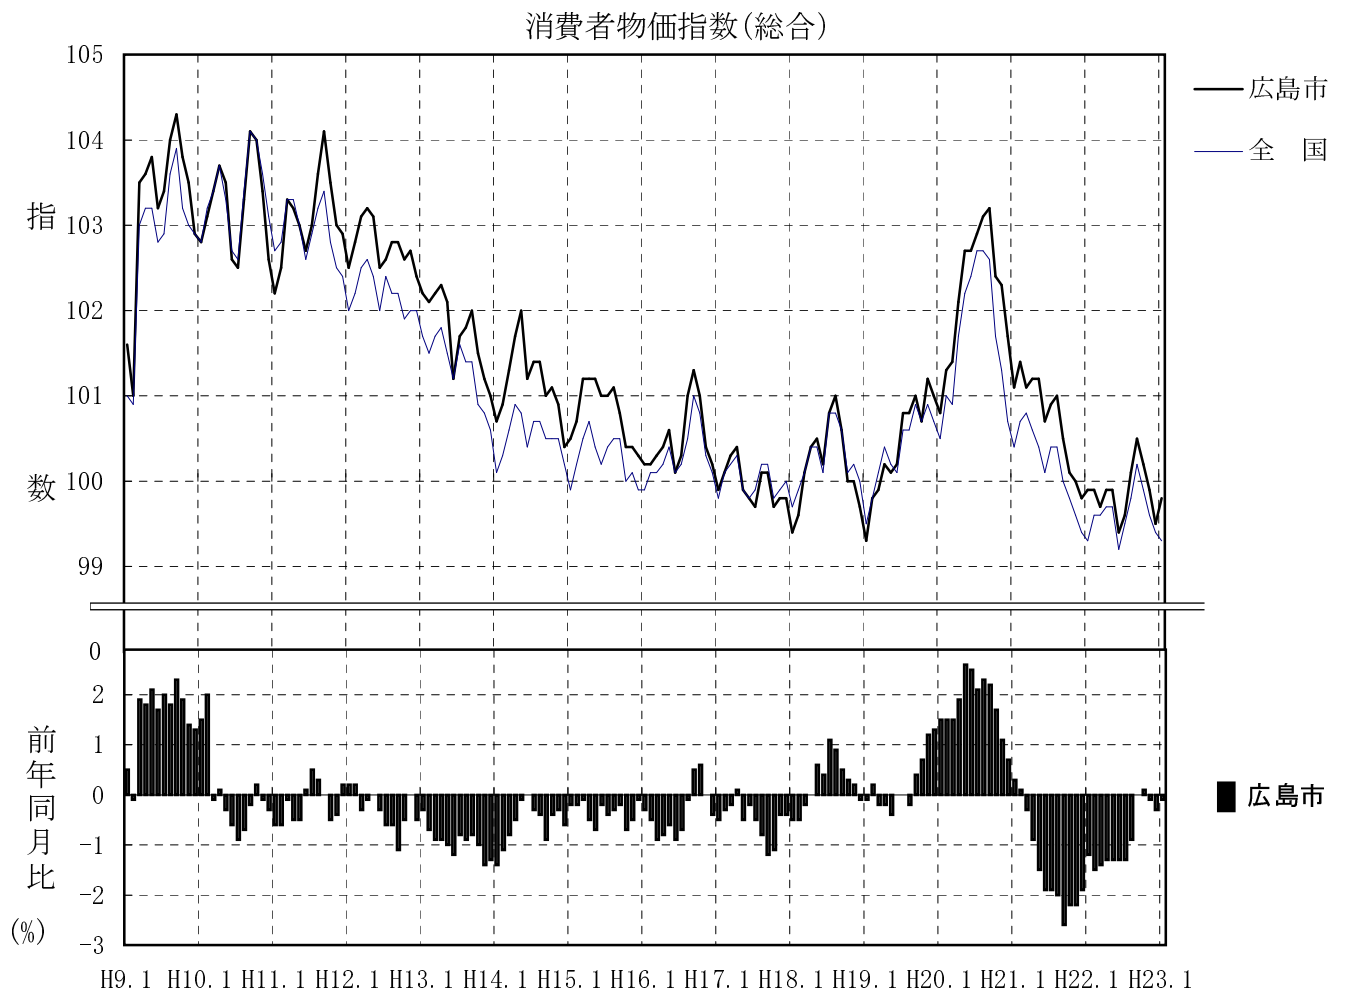

平成 17 年基準

消費者物価指数

(小売物価統計調査結果)

平成 23 年 2 月

広島市	総合指数	99.8 (平成17年=100)
	前年同月比	▲0.1%

〔平成22年1月分から広島県消費者物価指数を追加公表しています。〕

広 島 県