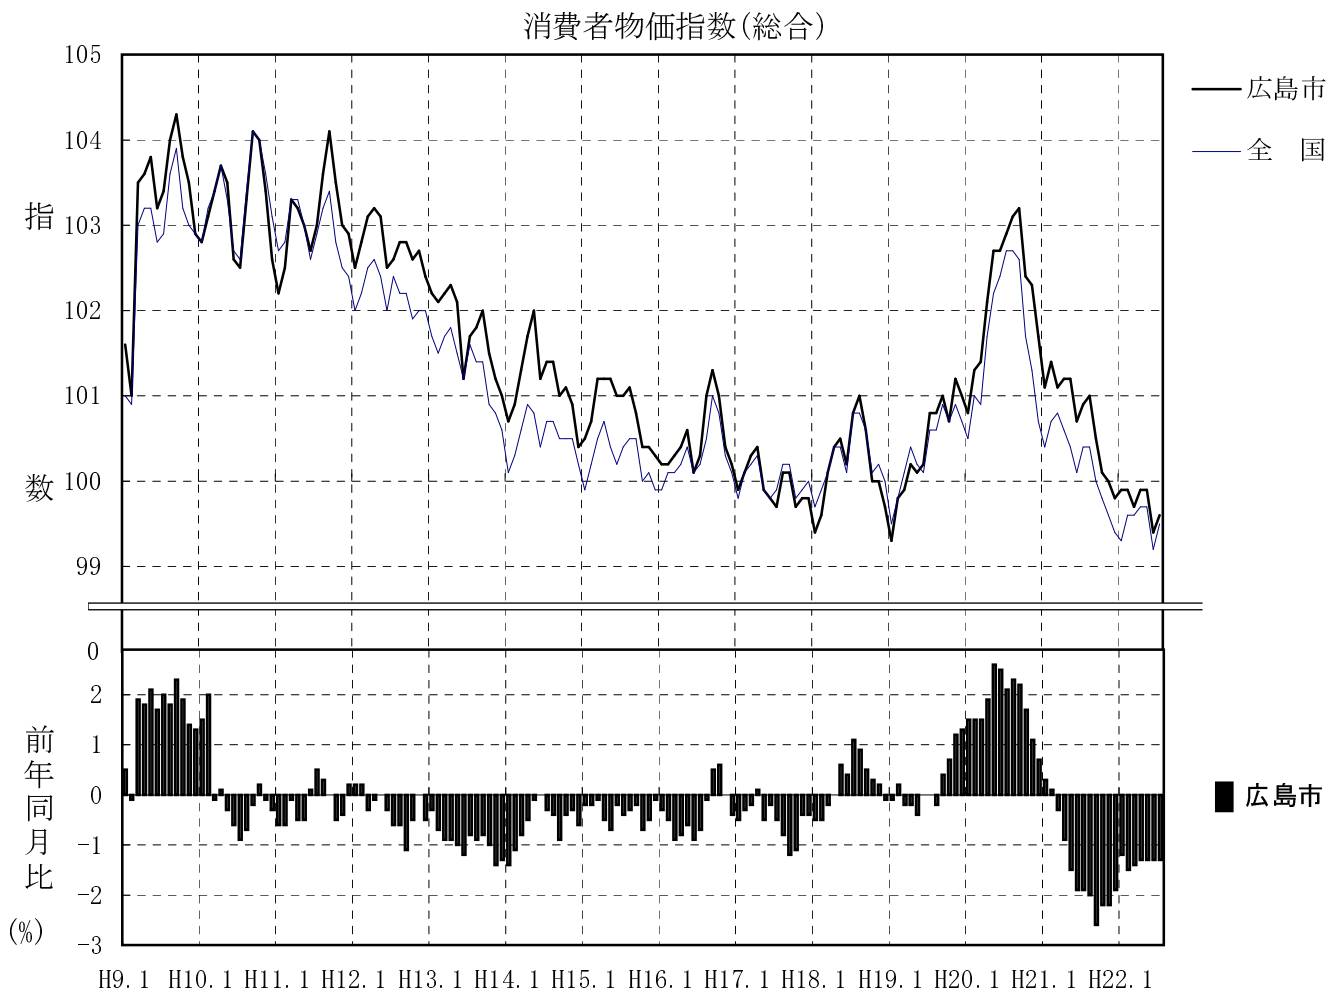

平成 1 7 年基準

消費者物価指数

(小売物価統計調査結果)

平成 2 2 年 8 月

広島市	総合指数	99.6	(平成17年=100)
	前年同月比	1.3%	下落

〔平成22年1月分から広島県消費者物価指数を追加公表しています。〕

広 島 県