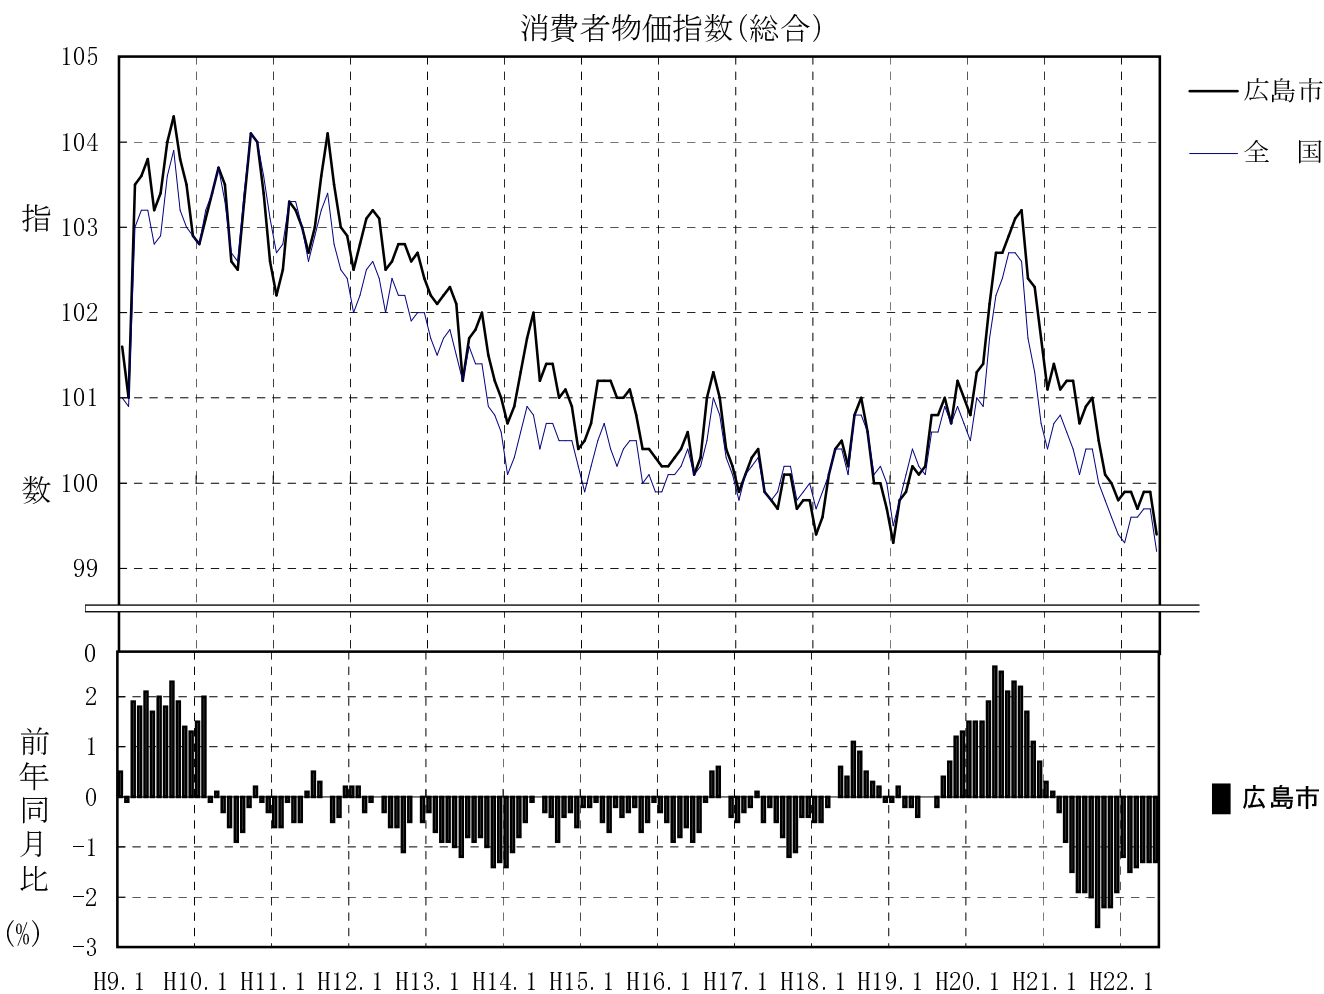

平成 17 年基準

消費者物価指数

(小売物価統計調査結果)

平成 22 年 7 月

広島市	総合指数	99.4	(平成17年=100)
	前年同月比	1.3%	下落

〔平成22年1月分から広島県消費者物価指数を追加公表しています。〕

広島県