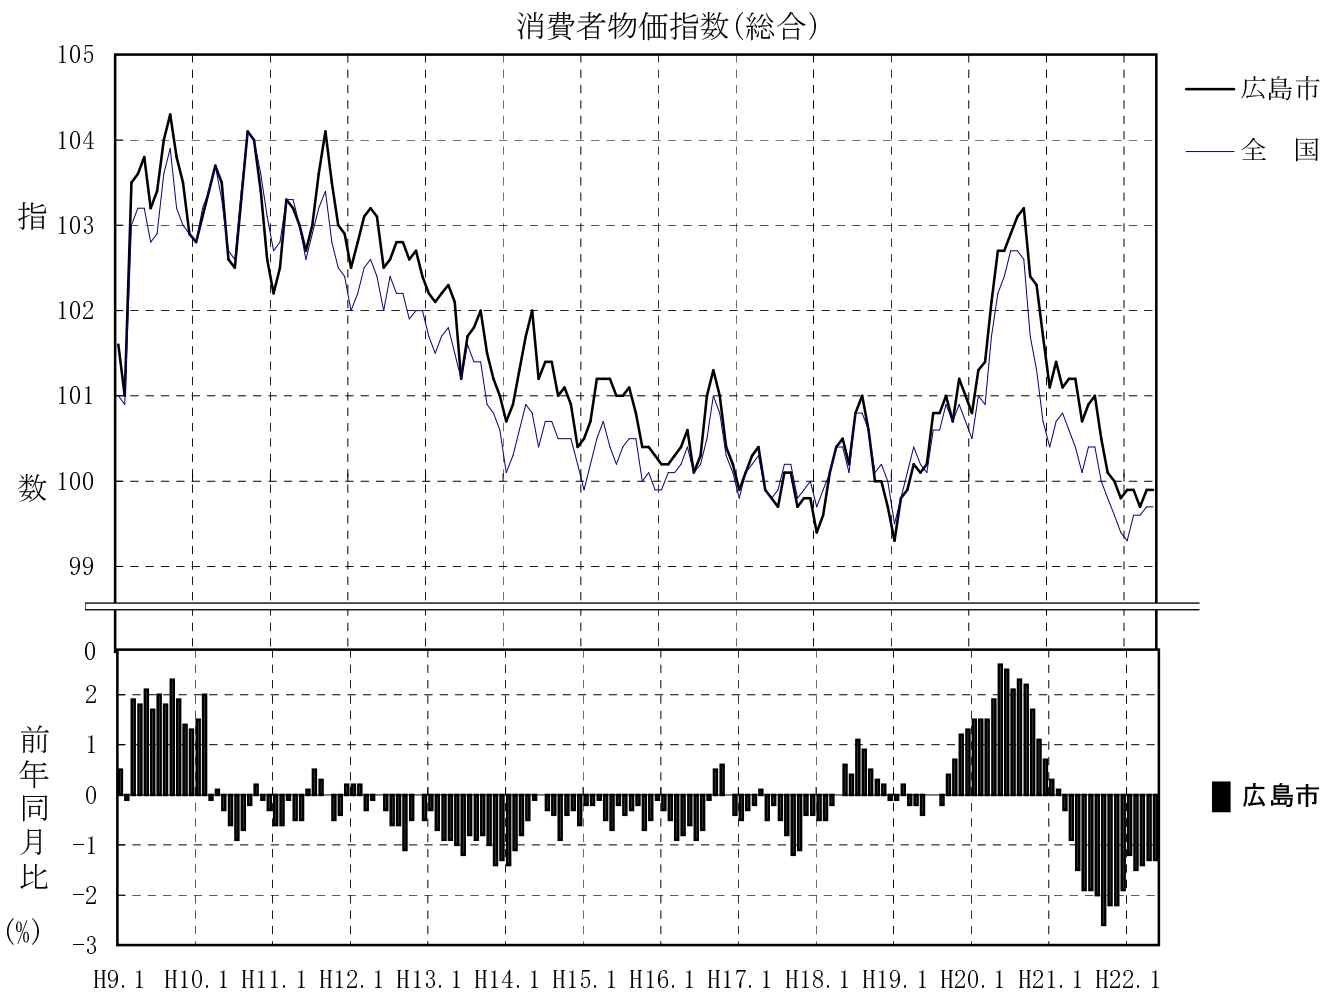

平成 17 年基準

消費者物価指数

(小売物価統計調査結果)

平成 22 年 6 月

広島市	総合指数	99.9	(平成17年=100)
	前年同月比	1.3%	下落

〔平成22年1月分から広島県消費者物価指数を追加公表しています。〕

広島県