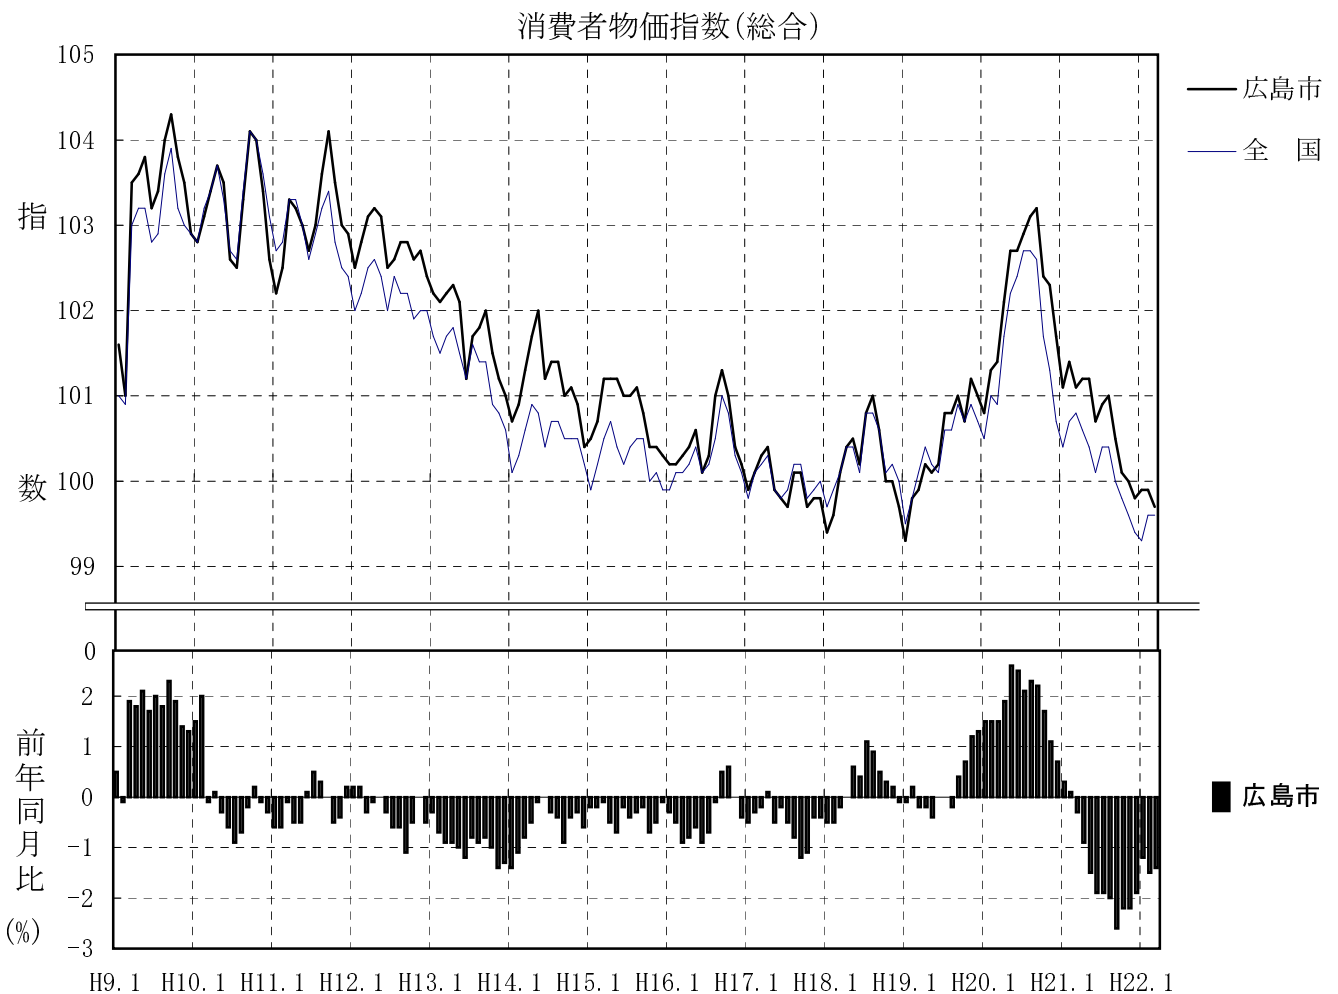

平成 17 年基準

# 消費者物価指数

(小売物価統計調査結果)

平成 22 年 4 月

広島市	総合指数	99.7	(平成17年=100)
	前年同月比	1.4%	下落

〔平成22年1月分から広島県消費者物価指数を追加公表しています。〕

広島県