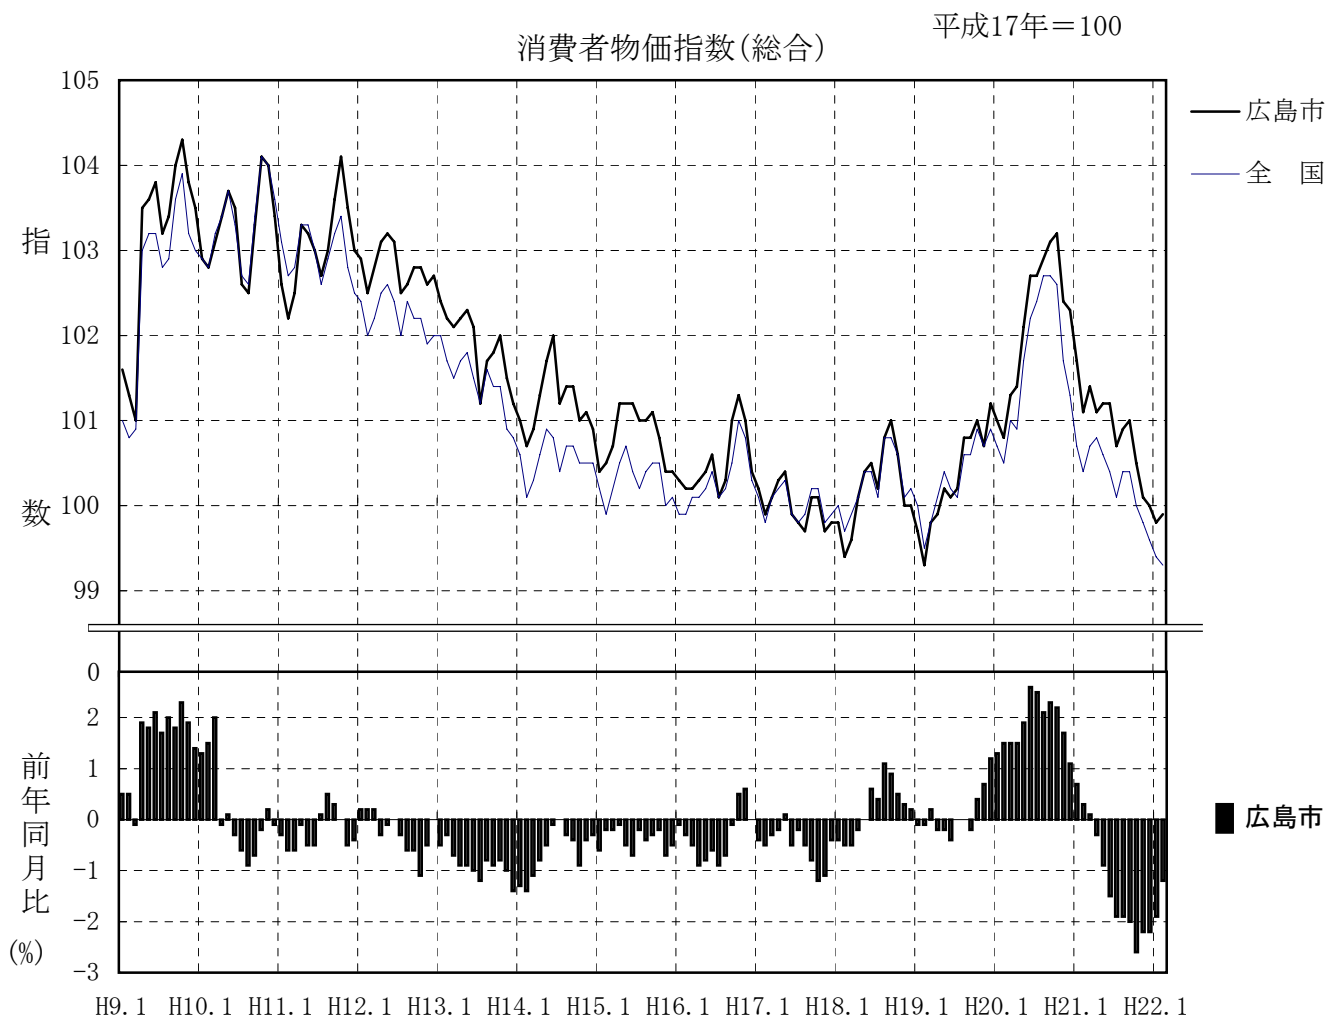

平成 17 年基準

消費者物価指数

(小売物価統計調査結果)

平成 22 年 2 月

〔平成 22 年 1 月分から広島県消費者物価指数を追加公表しています。〕

広島県