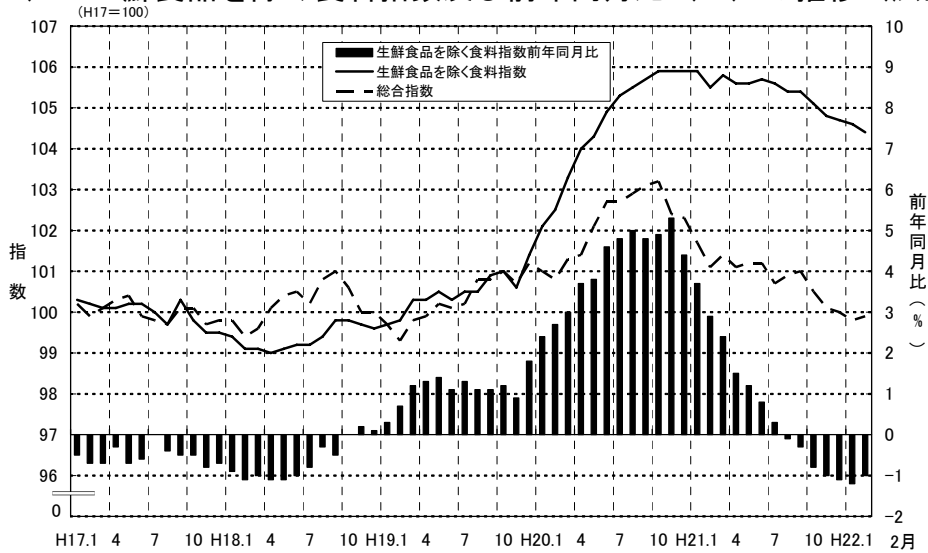

(参考2) 生鮮食品を除く食料指数及び前年同月比(%)の推移(広島市)

(参考3) エネルギー指数及び前年同月比(%)の推移(広島市)

年 月	H17.1	H17.2	H17.3	H17.4	H17.5	H17.6	H17.7	H17.8	H17.9	H17.10	H17.11	H17.12
生鮮食品を除く食料	指数	100.3	100.2	100.1	100.1	100.2	100.2	100.0	99.7	100.3	99.8	99.5
	前年同月比(%)	▲0.5	▲0.7	▲0.7	▲0.3	▲0.7	▲0.6	0.0	▲0.4	▲0.5	▲0.5	▲0.8
エネルギー	指数	98.8	98.3	98.0	99.0	99.7	99.0	99.7	100.7	101.2	102.2	101.4
	前年同月比(%)	-	-	-	-	-	-	-	-	-	-	-
年 月	H18.1	H18.2	H18.3	H18.4	H18.5	H18.6	H18.7	H18.8	H18.9	H18.10	H18.11	H18.12
生鮮食品を除く食料	指数	99.4	99.1	99.1	99.0	99.1	99.2	99.2	99.4	99.8	99.8	99.6
	前年同月比(%)	▲0.9	▲1.1	▲1.0	▲1.1	▲1.1	▲1.0	▲0.8	▲0.3	▲0.5	0.0	0.1
エネルギー	指数	102.4	103.7	104.4	105.2	106.8	106.6	106.3	108.3	108.5	107.6	104.7
	前年同月比(%)	3.6	5.5	6.5	6.3	7.1	7.7	6.6	7.5	7.2	5.3	3.3
年 月	H19.1	H19.2	H19.3	H19.4	H19.5	H19.6	H19.7	H19.8	H19.9	H19.10	H19.11	H19.12
生鮮食品を除く食料	指数	99.7	99.8	100.3	100.3	100.5	100.3	100.5	100.5	100.9	101.0	101.4
	前年同月比(%)	0.3	0.7	1.2	1.3	1.4	1.1	1.3	1.1	1.1	1.2	1.8
エネルギー	指数	105.2	103.9	104.8	104.0	105.9	106.9	107.7	108.9	108.3	109.7	113.8
	前年同月比(%)	2.7	0.2	0.4	▲1.1	▲0.8	0.3	1.3	0.6	▲0.2	2.0	8.7
年 月	H20.1	H20.2	H20.3	H20.4	H20.5	H20.6	H20.7	H20.8	H20.9	H20.10	H20.11	H20.12
生鮮食品を除く食料	指数	102.1	102.5	103.3	104.0	104.3	104.9	105.3	105.5	105.7	105.9	105.9
	前年同月比(%)	2.4	2.7	3.0	3.7	3.8	4.6	4.8	5.0	4.8	4.9	4.4
エネルギー	指数	114.7	113.9	114.4	110.6	118.0	121.3	125.1	126.0	123.4	120.4	107.7
	前年同月比(%)	9.0	9.6	9.2	6.3	11.4	13.5	16.2	15.7	13.9	9.8	▲5.4
年 月	H21.1	H21.2	H21.3	H21.4	H21.5	H21.6	H21.7	H21.8	H21.9	H21.10	H21.11	H21.12
生鮮食品を除く食料	指数	105.9	105.5	105.8	105.6	105.6	105.7	105.6	105.4	105.4	105.1	104.8
	前年同月比(%)	3.7	2.9	2.4	1.5	1.2	0.8	0.3	▲0.1	▲0.3	▲0.8	▲1.0
エネルギー	指数	107.9	108.3	108.8	105.8	104.8	105.3	104.6	104.4	105.0	103.8	103.5
	前年同月比(%)	▲5.9	▲4.9	▲4.9	▲4.3	▲11.2	▲13.2	▲16.4	▲17.1	▲14.9	▲13.8	▲7.9
年 月	H22.1	H22.2										
生鮮食品を除く食料	指数	104.6	104.4									
	前年同月比(%)	▲1.2	▲1.0									
エネルギー	指数	104.2	105.6									
	前年同月比(%)	▲3.4	▲2.5									