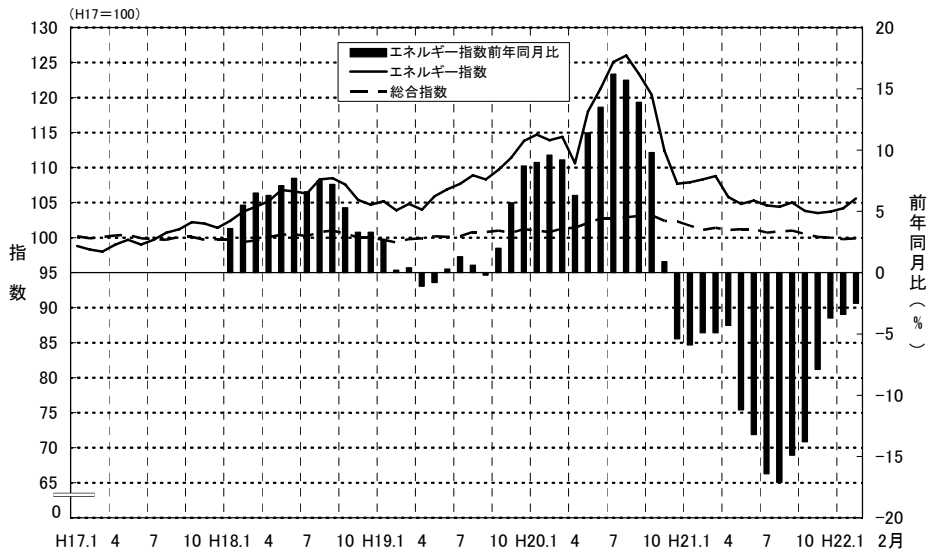

(参考2) 生鮮食品を除く食料指数及び前年同月比(%)の推移(広島市)

(参考3) エネルギー指数及び前年同月比(%)の推移(広島市)

年 月	H17.1	H17.2	H17.3	H17.4	H17.5	H17.6	H17.7	H17.8	H17.9	H17.10	H17.11	H17.12
生鮮食品を除く食料	指数	100.3	100.2	100.1	100.1	100.2	100.2	100.0	99.7	100.3	99.8	99.5
	前年同月比(%)	▲0.5	▲0.7	▲0.7	▲0.3	▲0.7	▲0.6	0.0	▲0.4	▲0.5	▲0.5	▲0.8
エネルギー	指数	98.8	98.3	98.0	99.0	99.7	99.0	99.7	100.7	101.2	102.2	101.4
	前年同月比(%)	-	-	-	-	-	-	-	-	-	-	-
年 月	H18.1	H18.2	H18.3	H18.4	H18.5	H18.6	H18.7	H18.8	H18.9	H18.10	H18.11	H18.12
生鮮食品を除く食料	指数	99.4	99.1	99.1	99.0	99.1	99.2	99.2	99.4	99.8	99.8	99.6
	前年同月比(%)	▲0.9	▲1.1	▲1.0	▲1.1	▲1.1	▲1.0	▲0.8	▲0.3	▲0.5	0.0	0.1
エネルギー	指数	102.4	103.7	104.4	105.2	106.8	106.6	106.3	108.3	108.5	107.6	104.7
	前年同月比(%)	3.6	5.5	6.5	6.3	7.1	7.7	6.6	7.5	7.2	5.3	3.3
年 月	H19.1	H19.2	H19.3	H19.4	H19.5	H19.6	H19.7	H19.8	H19.9	H19.10	H19.11	H19.12
生鮮食品を除く食料	指数	99.7	99.8	100.3	100.3	100.5	100.3	100.5	100.5	100.9	101.0	101.4
	前年同月比(%)	0.3	0.7	1.2	1.3	1.4	1.1	1.3	1.1	1.1	1.2	1.8
エネルギー	指数	105.2	103.9	104.8	104.0	105.9	106.9	107.7	108.9	108.3	109.7	113.8
	前年同月比(%)	2.7	0.2	0.4	▲1.1	▲0.8	0.3	1.3	0.6	▲0.2	2.0	8.7
年 月	H20.1	H20.2	H20.3	H20.4	H20.5	H20.6	H20.7	H20.8	H20.9	H20.10	H20.11	H20.12
生鮮食品を除く食料	指数	102.1	102.5	103.3	104.0	104.3	104.9	105.3	105.5	105.7	105.9	105.9
	前年同月比(%)	2.4	2.7	3.0	3.7	3.8	4.6	4.8	5.0	4.8	4.9	4.4
エネルギー	指数	114.7	113.9	114.4	110.6	118.0	121.3	125.1	126.0	123.4	120.4	107.7
	前年同月比(%)	9.0	9.6	9.2	6.3	11.4	13.5	16.2	15.7	13.9	9.8	▲5.4
年 月	H21.1	H21.2	H21.3	H21.4	H21.5	H21.6	H21.7	H21.8	H21.9	H21.10	H21.11	H21.12
生鮮食品を除く食料	指数	105.9	105.5	105.8	105.6	105.6	105.7	105.6	105.4	105.4	105.1	104.8
	前年同月比(%)	3.7	2.9	2.4	1.5	1.2	0.8	0.3	▲0.1	▲0.3	▲0.8	▲1.0
エネルギー	指数	107.9	108.3	108.8	105.8	104.8	105.3	104.6	104.4	105.0	103.8	103.5
	前年同月比(%)	▲5.9	▲4.9	▲4.9	▲4.3	▲11.2	▲13.2	▲16.4	▲17.1	▲14.9	▲13.8	▲7.9
年 月	H22.1	H22.2										
生鮮食品を除く食料	指数	104.6	104.4									
	前年同月比(%)	▲1.2	▲1.0									
エネルギー	指数	104.2	105.6									
	前年同月比(%)	▲3.4	▲2.5									