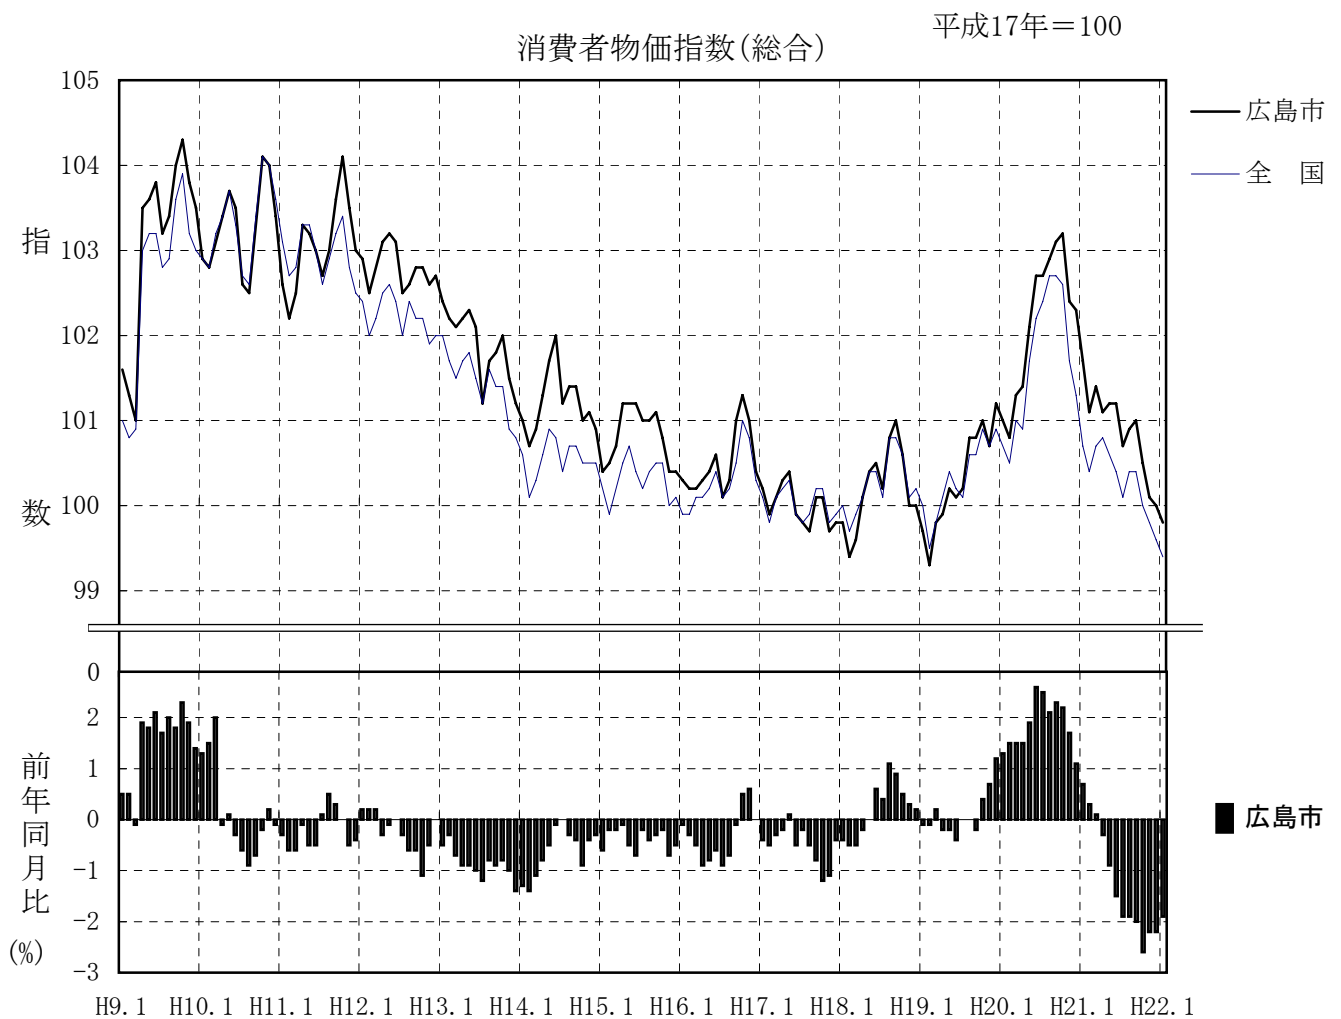

平成 17 年基準

消費者物価指数

(小売物価統計調査結果)

平成 22 年 1 月

〔 平成 22 年 1 月分から広島県消費者物価指数を追加公表します。 〕

広島県