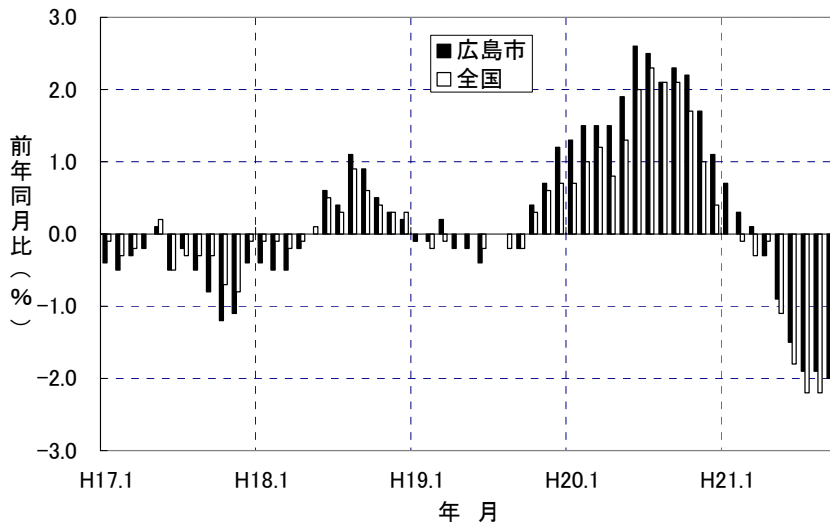

B 生鮮食品を除く総合指数

C 食料（酒類を除く）及びエネルギーを除く総合指数

エネルギーを除く総合指数に関する指数及び前年同月比(%)の推移

(平成17年=100)

A 総合指数 (前年同月比)

広島市における各指数の前年同月比

B 生鮮食品を除く総合指数(前年同月比)

C 食料(酒類を除く)及びエネルギーを除く総合指数 (前年同月比)

年月	A	B	C
H17.1	▲ 0.4	▲ 0.4	-
H17.2	▲ 0.5	▲ 0.5	-
H17.3	▲ 0.3	▲ 0.4	-
H17.4	▲ 0.2	▲ 0.2	-
H17.5	0.1	▲ 0.1	-
H17.6	▲ 0.5	▲ 0.2	-
H17.7	▲ 0.2	▲ 0.2	-
H17.8	▲ 0.5	▲ 0.2	-
H17.9	▲ 0.8	▲ 0.4	-
H17.10	▲ 1.2	▲ 0.3	-
H17.11	▲ 1.1	▲ 0.2	-
H17.12	▲ 0.4	0.0	-
H18.1	▲ 0.4	▲ 0.5	▲ 0.8
H18.2	▲ 0.5	▲ 0.3	▲ 0.5
H18.3	▲ 0.5	▲ 0.1	▲ 0.5
H18.4	▲ 0.2	0.0	▲ 0.3
H18.5	0.0	0.0	▲ 0.4
H18.6	0.6	0.4	0.0
H18.7	0.4	0.3	0.0
H18.8	1.1	0.5	0.0
H18.9	0.9	0.6	0.2
H18.10	0.5	0.5	0.1
H18.11	0.3	0.3	0.1
H18.12	0.2	0.2	0.0
H19.1	▲ 0.1	0.3	0.0
H19.2	▲ 0.1	0.3	0.1
H19.3	0.2	0.2	▲ 0.1
H19.4	▲ 0.2	▲ 0.1	▲ 0.5
H19.5	▲ 0.2	0.0	▲ 0.3
H19.6	▲ 0.4	▲ 0.2	▲ 0.7
H19.7	0.0	0.0	▲ 0.5
H19.8	0.0	0.2	▲ 0.2
H19.9	▲ 0.2	▲ 0.1	▲ 0.6
H19.10	0.4	0.1	▲ 0.4
H19.11	0.7	0.6	▲ 0.2
H19.12	1.2	1.1	▲ 0.1
H20.1	1.3	1.4	0.2
H20.2	1.5	1.4	0.0
H20.3	1.5	1.5	0.1
H20.4	1.5	1.5	0.4
H20.5	1.9	2.0	0.3
H20.6	2.6	2.5	0.5
H20.7	2.5	2.7	0.4
H20.8	2.1	2.6	0.3
H20.9	2.3	2.5	0.5
H20.10	2.2	2.4	0.6
H20.11	1.7	1.6	0.5
H20.12	1.1	0.9	0.4
H21.1	0.7	0.5	0.1
H21.2	0.3	0.3	0.0
H21.3	0.1	0.2	0.0
H21.4	▲ 0.3	▲ 0.3	▲ 0.5
H21.5	▲ 0.9	▲ 1.1	▲ 0.6
H21.6	▲ 1.5	▲ 1.5	▲ 0.6
H21.7	▲ 1.9	▲ 1.9	▲ 0.8
H21.8	▲ 1.9	▲ 2.3	▲ 1.0
H21.9	▲ 2.0	▲ 2.1	▲ 1.1