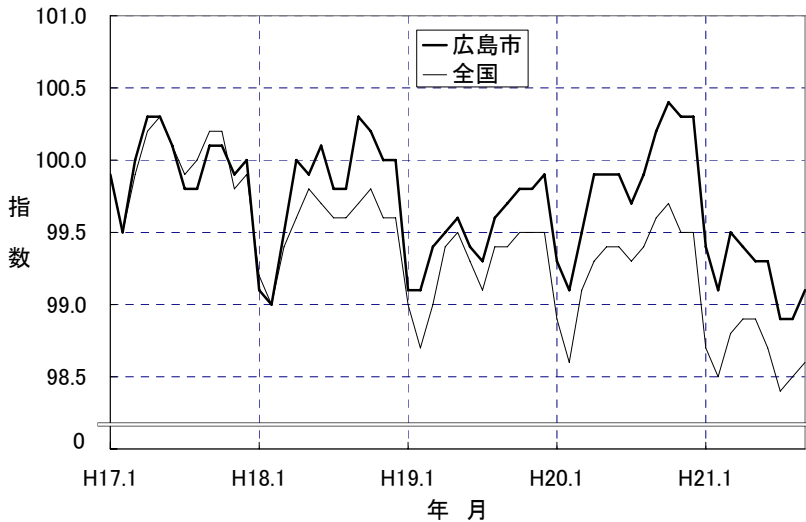

総合指数，生鮮食品を除く総合指数，食料（酒類を除く）及び

A 総合指数

広島市における各指数

年月	A	B	C
H17.1	100.2	99.9	99.9
H17.2	99.9	99.6	99.5
H17.3	100.1	99.9	100.0
H17.4	100.3	100.2	100.3
H17.5	100.4	100.3	100.3
H17.6	99.9	100.0	100.1
H17.7	99.8	99.9	99.8
H17.8	99.7	99.9	99.8
H17.9	100.1	100.2	100.1
H17.10	100.1	100.2	100.1
H17.11	99.7	100.0	99.9
H17.12	99.8	100.0	100.0
H18.1	99.8	99.4	99.1
H18.2	99.4	99.3	99.0
H18.3	99.6	99.8	99.5
H18.4	100.1	100.2	100.0
H18.5	100.4	100.3	99.9
H18.6	100.5	100.4	100.1
H18.7	100.2	100.2	99.8
H18.8	100.8	100.4	99.8
H18.9	101.0	100.8	100.3
H18.10	100.6	100.7	100.2
H18.11	100.0	100.3	100.0
H18.12	100.0	100.2	100.0
H19.1	99.7	99.7	99.1
H19.2	99.3	99.6	99.1
H19.3	99.8	100.0	99.4
H19.4	99.9	100.1	99.5
H19.5	100.2	100.3	99.6
H19.6	100.1	100.2	99.4
H19.7	100.2	100.2	99.3
H19.8	100.8	100.6	99.6
H19.9	100.8	100.7	99.7
H19.10	101.0	100.8	99.8
H19.11	100.7	100.9	99.8
H19.12	101.2	101.3	99.9
H20.1	101.0	101.1	99.3
H20.2	100.8	101.0	99.1
H20.3	101.3	101.5	99.5
H20.4	101.4	101.6	99.9
H20.5	102.1	102.3	99.9
H20.6	102.7	102.7	99.9
H20.7	102.7	102.9	99.7
H20.8	102.9	103.2	99.9
H20.9	103.1	103.2	100.2
H20.10	103.2	103.2	100.4
H20.11	102.4	102.5	100.3
H20.12	102.3	102.2	100.3
H21.1	101.7	101.6	99.4
H21.2	101.1	101.3	99.1
H21.3	101.4	101.7	99.5
H21.4	101.1	101.3	99.4
H21.5	101.2	101.2	99.3
H21.6	101.2	101.2	99.3
H21.7	100.7	100.9	98.9
H21.8	100.9	100.8	98.9
H21.9	101.0	101.0	99.1

B 生鮮食品を除く総合指数

C 食料（酒類を除く）及びエネルギーを除く総合指数

エネルギーを除く総合指数に関する指数及び前年同月比(%)の推移

(平成17年=100)

A 総合指数 (前年同月比)

広島市における各指数の前年同月比

B 生鮮食品を除く総合指数(前年同月比)

C 食料(酒類を除く)及びエネルギーを除く総合指数 (前年同月比)