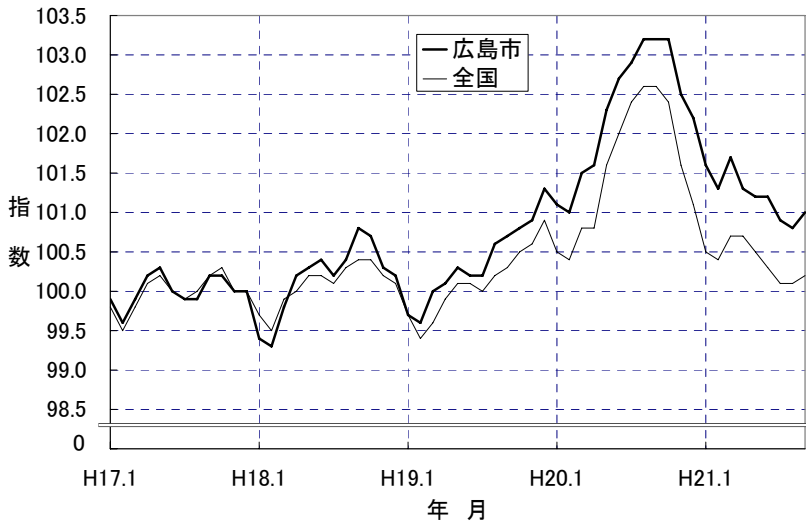

総合指数，生鮮食品を除く総合指数，食料（酒類を除く）及び

A 総合指数

広島市における各指数

年月	A	B	C
H17.1	100.2	99.9	99.9
H17.2	99.9	99.6	99.5
H17.3	100.1	99.9	100.0
H17.4	100.3	100.2	100.3
H17.5	100.4	100.3	100.3
H17.6	99.9	100.0	100.1
H17.7	99.8	99.9	99.8
H17.8	99.7	99.9	99.8
H17.9	100.1	100.2	100.1
H17.10	100.1	100.2	100.1
H17.11	99.7	100.0	99.9
H17.12	99.8	100.0	100.0
H18.1	99.8	99.4	99.1
H18.2	99.4	99.3	99.0
H18.3	99.6	99.8	99.5
H18.4	100.1	100.2	100.0
H18.5	100.4	100.3	99.9
H18.6	100.5	100.4	100.1
H18.7	100.2	100.2	99.8
H18.8	100.8	100.4	99.8
H18.9	101.0	100.8	100.3
H18.10	100.6	100.7	100.2
H18.11	100.0	100.3	100.0
H18.12	100.0	100.2	100.0
H19.1	99.7	99.7	99.1
H19.2	99.3	99.6	99.1
H19.3	99.8	100.0	99.4
H19.4	99.9	100.1	99.5
H19.5	100.2	100.3	99.6
H19.6	100.1	100.2	99.4
H19.7	100.2	100.2	99.3
H19.8	100.8	100.6	99.6
H19.9	100.8	100.7	99.7
H19.10	101.0	100.8	99.8
H19.11	100.7	100.9	99.8
H19.12	101.2	101.3	99.9
H20.1	101.0	101.1	99.3
H20.2	100.8	101.0	99.1
H20.3	101.3	101.5	99.5
H20.4	101.4	101.6	99.9
H20.5	102.1	102.3	99.9
H20.6	102.7	102.7	99.9
H20.7	102.7	102.9	99.7
H20.8	102.9	103.2	99.9
H20.9	103.1	103.2	100.2
H20.10	103.2	103.2	100.4
H20.11	102.4	102.5	100.3
H20.12	102.3	102.2	100.3
H21.1	101.7	101.6	99.4
H21.2	101.1	101.3	99.1
H21.3	101.4	101.7	99.5
H21.4	101.1	101.3	99.4
H21.5	101.2	101.2	99.3
H21.6	101.2	101.2	99.3
H21.7	100.7	100.9	98.9
H21.8	100.9	100.8	98.9
H21.9	101.0	101.0	99.1

B 生鮮食品を除く総合指数

C 食料（酒類を除く）及びエネルギーを除く総合指数

エネルギーを除く総合指数に関する指数及び前年同月比(%)の推移

(平成17年=100)

A 総合指数 (前年同月比)

広島市における各指数の前年同月比

B 生鮮食品を除く総合指数(前年同月比)

C 食料(酒類を除く)及びエネルギーを除く総合指数 (前年同月比)