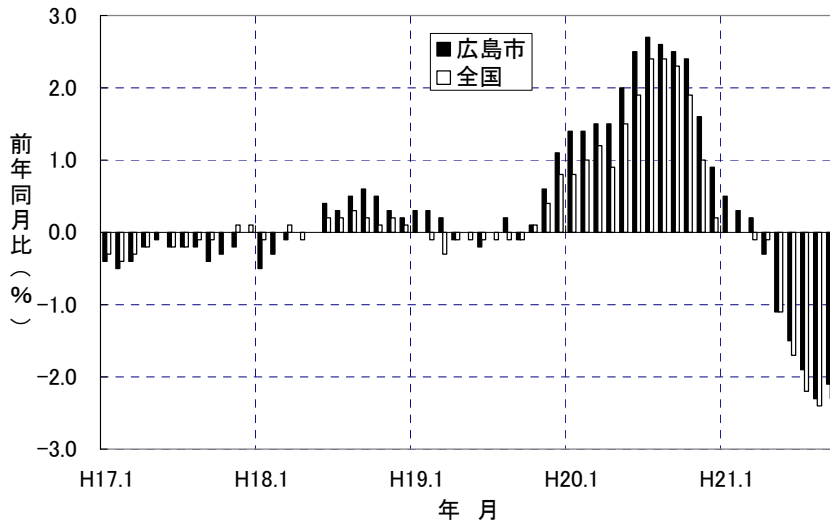

B 生鮮食品を除く総合指数

C 食料（酒類を除く）及びエネルギーを除く総合指数

エネルギーを除く総合指数に関する指数及び前年同月比(%)の推移

(平成17年=100)

A 総合指数 (前年同月比)

広島市における各指数の前年同月比

B 生鮮食品を除く総合指数(前年同月比)

C 食料(酒類を除く)及びエネルギーを除く総合指数 (前年同月比)

年月	A	B	C
H17.1	▲ 0.4	▲ 0.4	-
H17.2	▲ 0.5	▲ 0.5	-
H17.3	▲ 0.3	▲ 0.4	-
H17.4	▲ 0.2	▲ 0.2	-
H17.5	0.1	▲ 0.1	-
H17.6	▲ 0.5	▲ 0.2	-
H17.7	▲ 0.2	▲ 0.2	-
H17.8	▲ 0.5	▲ 0.2	-
H17.9	▲ 0.8	▲ 0.4	-
H17.10	▲ 1.2	▲ 0.3	-
H17.11	▲ 1.1	▲ 0.2	-
H17.12	▲ 0.4	0.0	-
H18.1	▲ 0.4	▲ 0.5	▲ 0.8
H18.2	▲ 0.5	▲ 0.3	▲ 0.5
H18.3	▲ 0.5	▲ 0.1	▲ 0.5
H18.4	▲ 0.2	0.0	▲ 0.3
H18.5	0.0	0.0	▲ 0.4
H18.6	0.6	0.4	0.0
H18.7	0.4	0.3	0.0
H18.8	1.1	0.5	0.0
H18.9	0.9	0.6	0.2
H18.10	0.5	0.5	0.1
H18.11	0.3	0.3	0.1
H18.12	0.2	0.2	0.0
H19.1	▲ 0.1	0.3	0.0
H19.2	▲ 0.1	0.3	0.1
H19.3	0.2	0.2	▲ 0.1
H19.4	▲ 0.2	▲ 0.1	▲ 0.5
H19.5	▲ 0.2	0.0	▲ 0.3
H19.6	▲ 0.4	▲ 0.2	▲ 0.7
H19.7	0.0	0.0	▲ 0.5
H19.8	0.0	0.2	▲ 0.2
H19.9	▲ 0.2	▲ 0.1	▲ 0.6
H19.10	0.4	0.1	▲ 0.4
H19.11	0.7	0.6	▲ 0.2
H19.12	1.2	1.1	▲ 0.1
H20.1	1.3	1.4	0.2
H20.2	1.5	1.4	0.0
H20.3	1.5	1.5	0.1
H20.4	1.5	1.5	0.4
H20.5	1.9	2.0	0.3
H20.6	2.6	2.5	0.5
H20.7	2.5	2.7	0.4
H20.8	2.1	2.6	0.3
H20.9	2.3	2.5	0.5
H20.10	2.2	2.4	0.6
H20.11	1.7	1.6	0.5
H20.12	1.1	0.9	0.4
H21.1	0.7	0.5	0.1
H21.2	0.3	0.3	0.0
H21.3	0.1	0.2	0.0
H21.4	▲ 0.3	▲ 0.3	▲ 0.5
H21.5	▲ 0.9	▲ 1.1	▲ 0.6
H21.6	▲ 1.5	▲ 1.5	▲ 0.6
H21.7	▲ 1.9	▲ 1.9	▲ 0.8
H21.8	▲ 1.9	▲ 2.3	▲ 1.0
H21.9	▲ 2.0	▲ 2.1	▲ 1.1