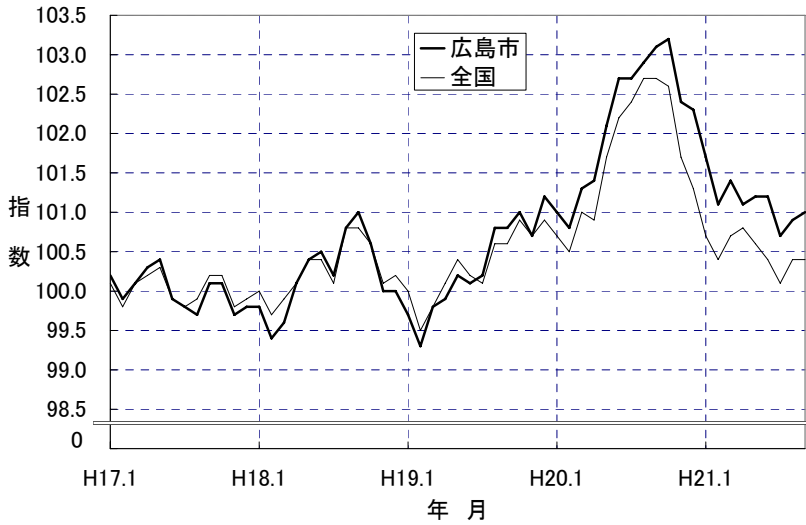

総合指数，生鮮食品を除く総合指数，食料（酒類を除く）及び

A 総合指数

広島市における各指数

年月	A	B	C
H17.1	100.2	99.9	99.9
H17.2	99.9	99.6	99.5
H17.3	100.1	99.9	100.0
H17.4	100.3	100.2	100.3
H17.5	100.4	100.3	100.3
H17.6	99.9	100.0	100.1
H17.7	99.8	99.9	99.8
H17.8	99.7	99.9	99.8
H17.9	100.1	100.2	100.1
H17.10	100.1	100.2	100.1
H17.11	99.7	100.0	99.9
H17.12	99.8	100.0	100.0
H18.1	99.8	99.4	99.1
H18.2	99.4	99.3	99.0
H18.3	99.6	99.8	99.5
H18.4	100.1	100.2	100.0
H18.5	100.4	100.3	99.9
H18.6	100.5	100.4	100.1
H18.7	100.2	100.2	99.8
H18.8	100.8	100.4	99.8
H18.9	101.0	100.8	100.3
H18.10	100.6	100.7	100.2
H18.11	100.0	100.3	100.0
H18.12	100.0	100.2	100.0
H19.1	99.7	99.7	99.1
H19.2	99.3	99.6	99.1
H19.3	99.8	100.0	99.4
H19.4	99.9	100.1	99.5
H19.5	100.2	100.3	99.6
H19.6	100.1	100.2	99.4
H19.7	100.2	100.2	99.3
H19.8	100.8	100.6	99.6
H19.9	100.8	100.7	99.7
H19.10	101.0	100.8	99.8
H19.11	100.7	100.9	99.8
H19.12	101.2	101.3	99.9
H20.1	101.0	101.1	99.3
H20.2	100.8	101.0	99.1
H20.3	101.3	101.5	99.5
H20.4	101.4	101.6	99.9
H20.5	102.1	102.3	99.9
H20.6	102.7	102.7	99.9
H20.7	102.7	102.9	99.7
H20.8	102.9	103.2	99.9
H20.9	103.1	103.2	100.2
H20.10	103.2	103.2	100.4
H20.11	102.4	102.5	100.3
H20.12	102.3	102.2	100.3
H21.1	101.7	101.6	99.4
H21.2	101.1	101.3	99.1
H21.3	101.4	101.7	99.5
H21.4	101.1	101.3	99.4
H21.5	101.2	101.2	99.3
H21.6	101.2	101.2	99.3
H21.7	100.7	100.9	98.9
H21.8	100.9	100.8	98.9
H21.9	101.0	101.0	99.1

B 生鮮食品を除く総合指数

C 食料（酒類を除く）及びエネルギーを除く総合指数

エネルギーを除く総合指数に関する指数及び前年同月比(%)の推移

(平成17年=100)

A 総合指数 (前年同月比)

広島市における各指数の前年同月比

B 生鮮食品を除く総合指数(前年同月比)

C 食料(酒類を除く)及びエネルギーを除く総合指数 (前年同月比)