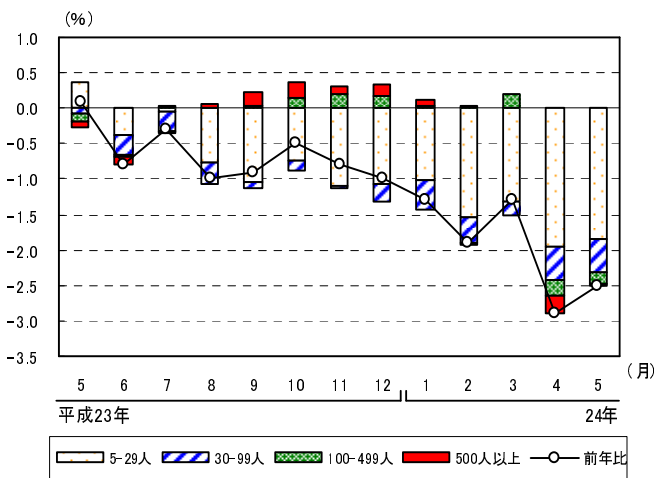

雇用

常用労働者数の規模別寄与度の推移
(調査産業計, 5人以上)