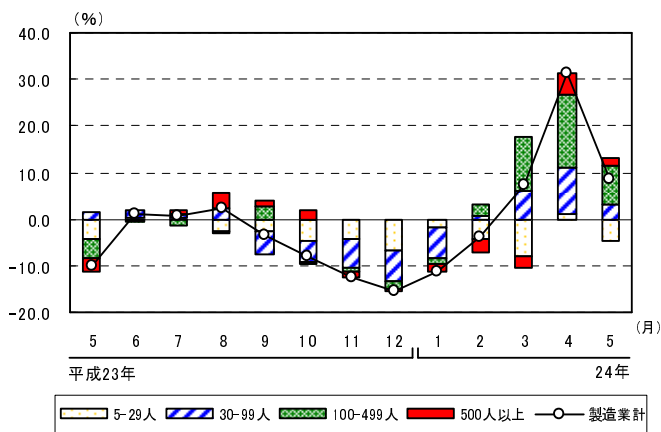

# グラフで見る毎勤

## 賃金

現金給与総額の規模別寄与度の推移  
(調査産業計, 5人以上)

現金給与総額の産業別寄与度の推移  
(調査産業計, 5人以上)

## 労働時間

所定外労働時間の規模別寄与度の推移  
(製造業, 5人以上)

所定外労働時間の産業中分類別寄与度の推移  
(製造業, 5人以上)