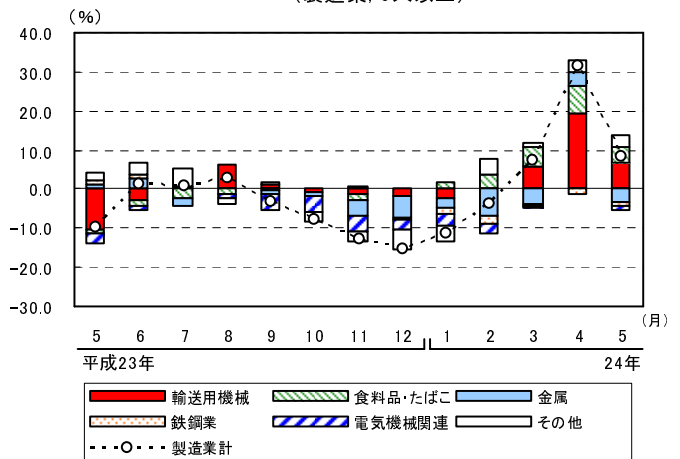

# グラフで見る毎勤

## 賃金

現金給与総額の規模別寄与度の推移  
(調査産業計, 5人以上)

現金給与総額の産業別寄与度の推移  
(調査産業計, 5人以上)

## 労働時間

所定外労働時間の規模別寄与度の推移  
(製造業, 5人以上)

所定外労働時間の産業中分類別寄与度の推移  
(製造業, 5人以上)