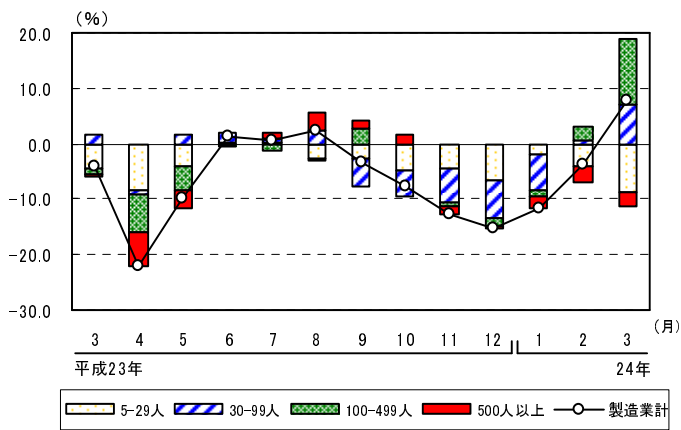

# グラフで見る毎勤

## 賃金

現金給与総額の規模別寄与度の推移  
(調査産業計, 5人以上)

現金給与総額の産業別寄与度の推移  
(調査産業計, 5人以上)

## 労働時間

所定外労働時間の規模別寄与度の推移  
(製造業, 5人以上)

所定外労働時間の産業中分類別寄与度の推移  
(製造業, 5人以上)