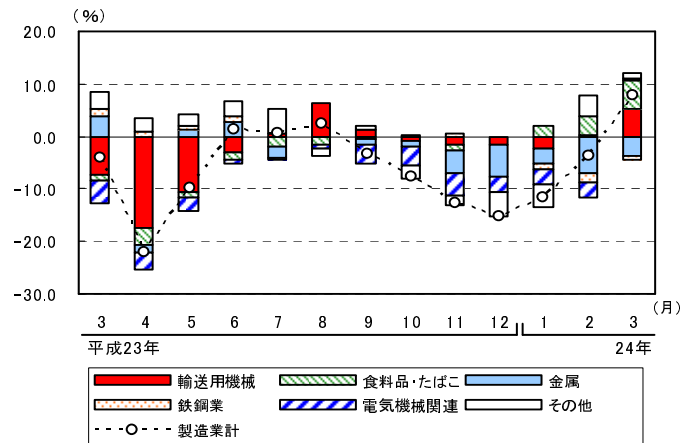

## 賃金

現金給与総額の規模別寄与度の推移  
(調査産業計, 5人以上)

現金給与総額の産業別寄与度の推移  
(調査産業計, 5人以上)

## 労働時間

所定外労働時間の規模別寄与度の推移  
(製造業, 5人以上)

所定外労働時間の産業中分類別寄与度の推移  
(製造業, 5人以上)