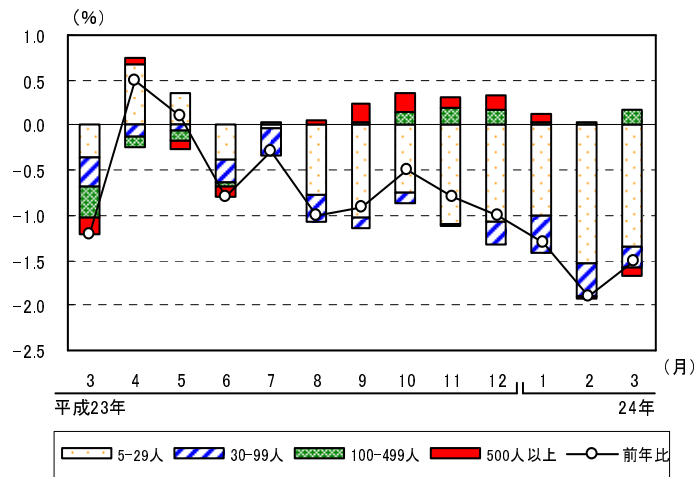

雇用

常用労働者数の規模別寄与度の推移
(調査産業計, 5人以上)