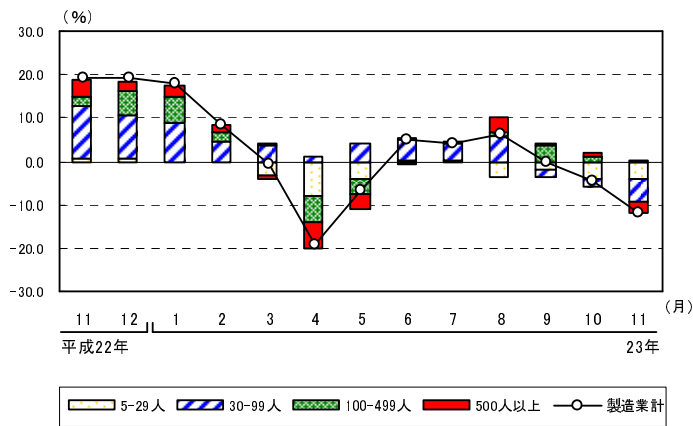

# グラフで見る毎勤

## 賃金

現金給与総額の規模別寄与度の推移  
(調査産業計, 5人以上)

現金給与総額の産業別寄与度の推移  
(調査産業計, 5人以上)

## 労働時間

所定外労働時間の規模別寄与度の推移  
(製造業, 5人以上)

所定外労働時間の産業中分類別寄与度の推移  
(製造業, 5人以上)