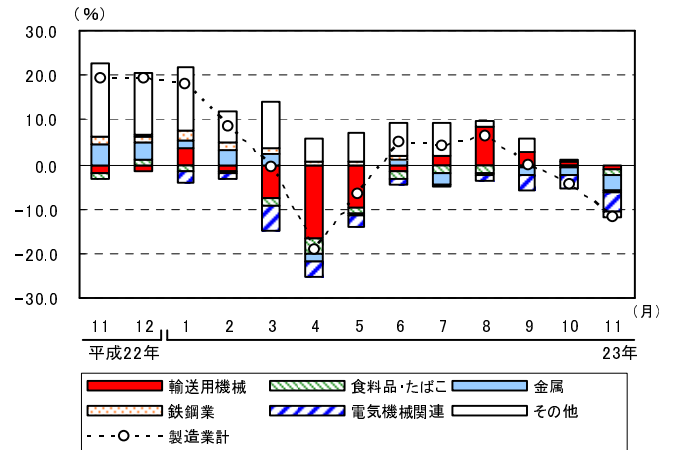

## 賃金

現金給与総額の規模別寄与度の推移  
(調査産業計, 5人以上)

現金給与総額の産業別寄与度の推移  
(調査産業計, 5人以上)

## 労働時間

所定外労働時間の規模別寄与度の推移  
(製造業, 5人以上)

所定外労働時間の産業中分類別寄与度の推移  
(製造業, 5人以上)