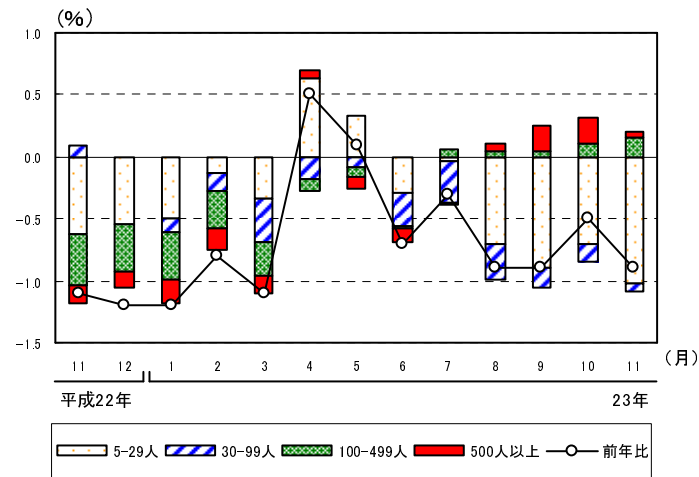

雇用

常用労働者数の規模別寄与度の推移
(調査産業計, 5人以上)