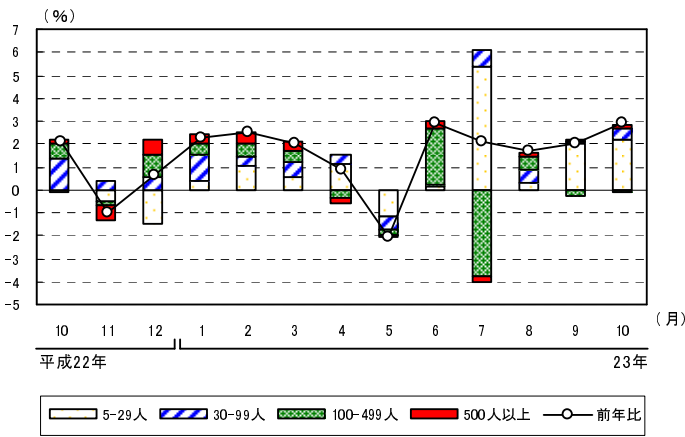

グラフで見る毎勤

賃金

現金給与総額の規模別寄与度の推移
(調査産業計, 5人以上)

現金給与総額の産業別寄与度の推移
(調査産業計, 5人以上)

労働時間

所定外労働時間の規模別寄与度の推移
(製造業, 5人以上)

所定外労働時間の産業中分類別寄与度の推移
(製造業, 5人以上)

雇用

常用労働者数の規模別寄与度の推移
(調査産業計, 5人以上)

常用労働者数の産業別寄与度の推移
(調査産業計, 5人以上)