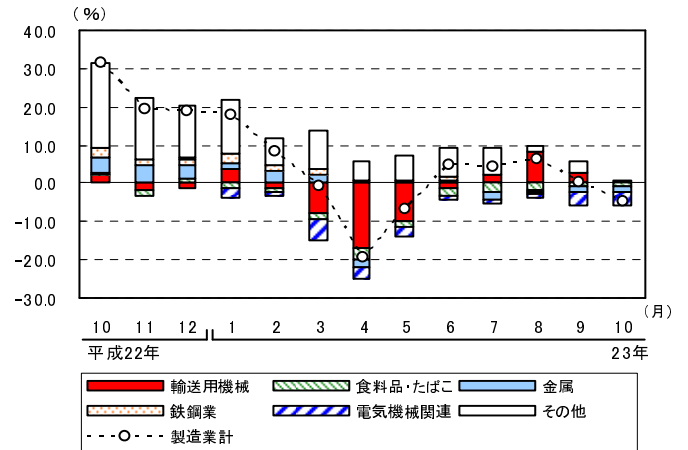

グラフで見る毎勤

賃金

現金給与総額の規模別寄与度の推移
(調査産業計, 5人以上)

現金給与総額の産業別寄与度の推移
(調査産業計, 5人以上)

労働時間

所定外労働時間の規模別寄与度の推移
(製造業, 5人以上)

所定外労働時間の産業中分類別寄与度の推移
(製造業, 5人以上)

雇用

常用労働者数の規模別寄与度の推移
(調査産業計, 5人以上)

常用労働者数の産業別寄与度の推移
(調査産業計, 5人以上)