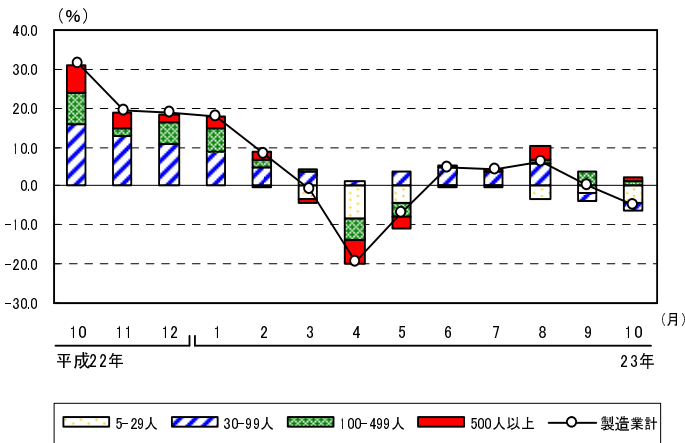

グラフで見る毎勤

賃金

現金給与総額の規模別寄与度の推移
(調査産業計, 5人以上)

現金給与総額の産業別寄与度の推移
(調査産業計, 5人以上)

労働時間

所定外労働時間の規模別寄与度の推移
(製造業, 5人以上)

所定外労働時間の産業中分類別寄与度の推移
(製造業, 5人以上)

雇用

常用労働者数の規模別寄与度の推移
(調査産業計, 5人以上)

常用労働者数の産業別寄与度の推移
(調査産業計, 5人以上)