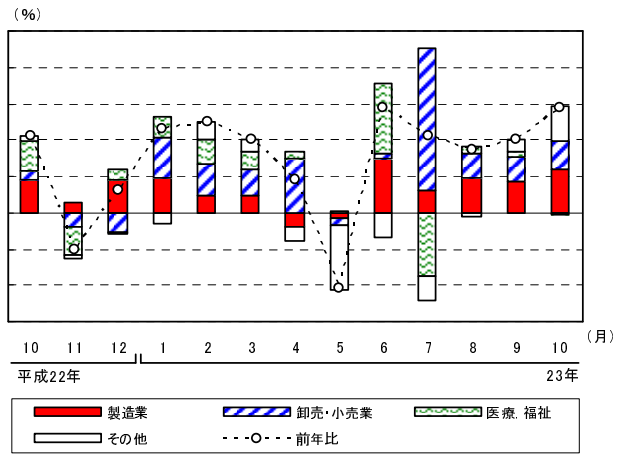

グラフで見る毎勤

賃金

現金給与総額の規模別寄与度の推移
(調査産業計, 5人以上)

現金給与総額の産業別寄与度の推移
(調査産業計, 5人以上)

労働時間

所定外労働時間の規模別寄与度の推移
(製造業, 5人以上)

所定外労働時間の産業中分類別寄与度の推移
(製造業, 5人以上)

雇用

常用労働者数の規模別寄与度の推移
(調査産業計, 5人以上)

常用労働者数の産業別寄与度の推移
(調査産業計, 5人以上)