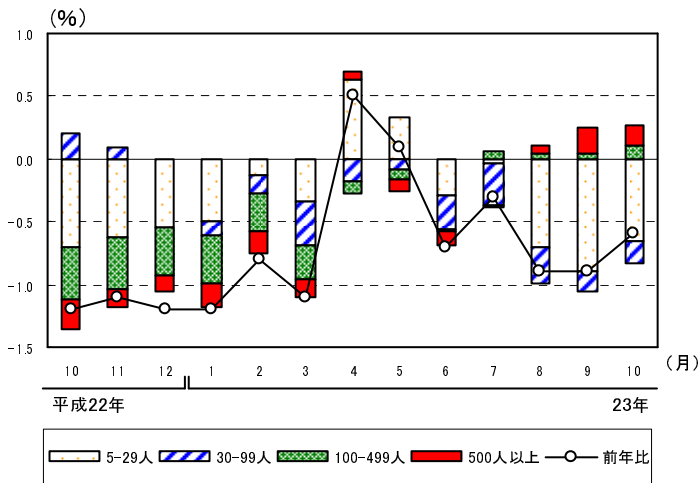

グラフで見る毎勤

賃金

現金給与総額の規模別寄与度の推移
(調査産業計, 5人以上)

現金給与総額の産業別寄与度の推移
(調査産業計, 5人以上)

労働時間

所定外労働時間の規模別寄与度の推移
(製造業, 5人以上)

所定外労働時間の産業中分類別寄与度の推移
(製造業, 5人以上)

雇用

常用労働者数の規模別寄与度の推移
(調査産業計, 5人以上)

常用労働者数の産業別寄与度の推移
(調査産業計, 5人以上)