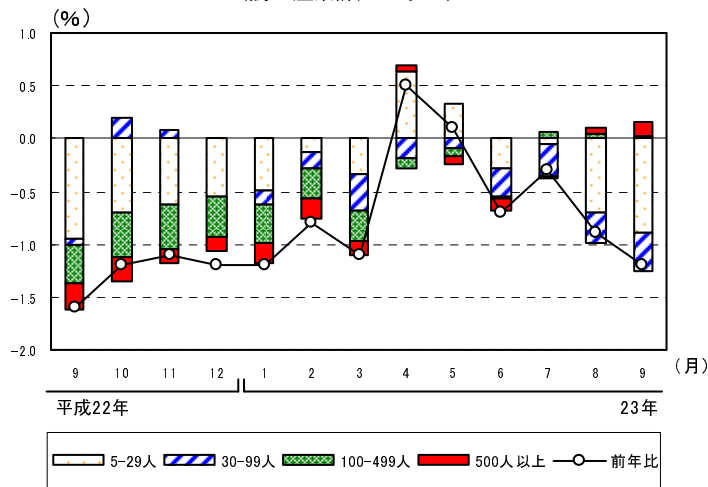

雇用

常用労働者数の規模別寄与度の推移
(調査産業計, 5人以上)