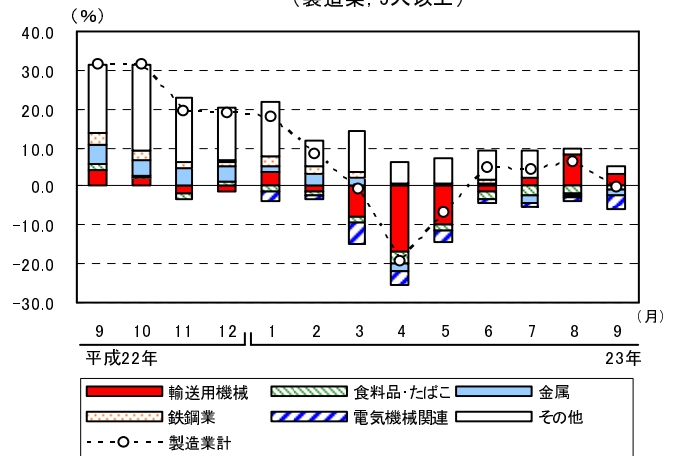

## 賃金

現金給与総額の規模別寄与度の推移  
(調査産業計, 5人以上)

現金給与総額の産業別寄与度の推移  
(調査産業計, 5人以上)

## 労働時間

所定外労働時間の規模別寄与度の推移  
(製造業, 5人以上)

所定外労働時間の産業中分類別寄与度の推移  
(製造業, 5人以上)