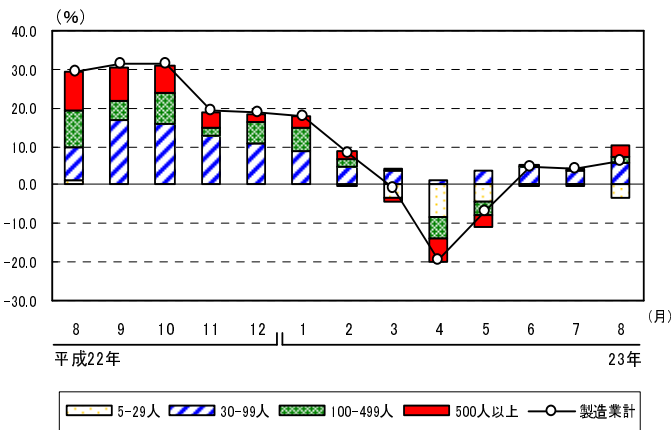

# グラフで見る毎勤

## 賃金

現金給与総額の規模別寄与度の推移  
(調査産業計, 5人以上)

現金給与総額の産業別寄与度の推移  
(調査産業計, 5人以上)

## 労働時間

所定外労働時間の規模別寄与度の推移  
(製造業, 5人以上)

所定外労働時間の産業中分類別寄与度の推移  
(製造業, 5人以上)