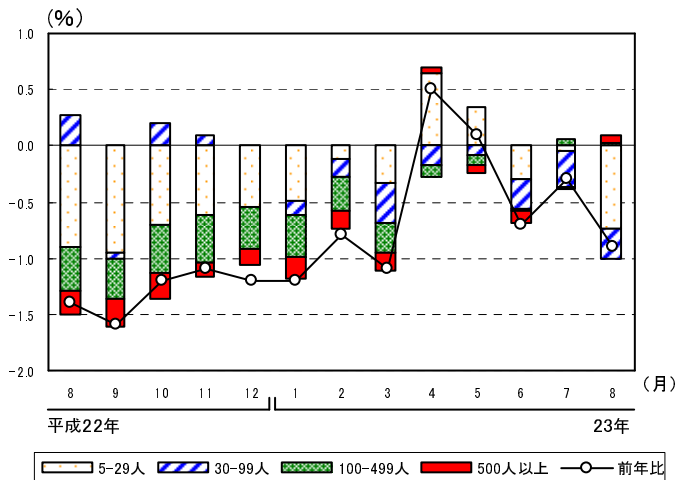

雇用

常用労働者数の規模別寄与度の推移
(調査産業計, 5人以上)