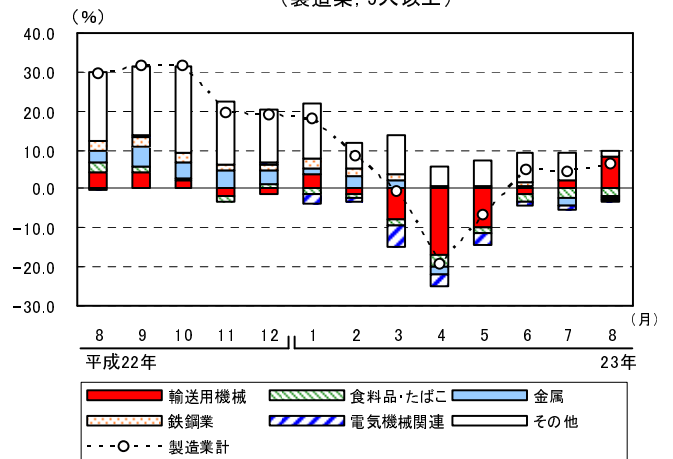

## 賃金

現金給与総額の規模別寄与度の推移  
(調査産業計, 5人以上)

現金給与総額の産業別寄与度の推移  
(調査産業計, 5人以上)

## 労働時間

所定外労働時間の規模別寄与度の推移  
(製造業, 5人以上)

所定外労働時間の産業中分類別寄与度の推移  
(製造業, 5人以上)