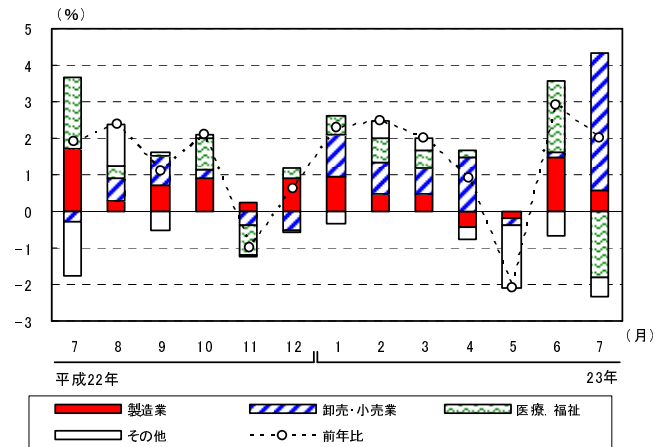

グラフで見る毎勤

賃金

現金給与総額の規模別寄与度の推移
(調査産業計, 5人以上)

現金給与総額の産業別寄与度の推移
(調査産業計, 5人以上)

労働時間

所定外労働時間の規模別寄与度の推移
(製造業, 5人以上)

所定外労働時間の産業中分類別寄与度の推移
(製造業, 5人以上)

雇用

常用労働者数の規模別寄与度の推移
(調査産業計, 5人以上)

常用労働者数の産業別寄与度の推移
(調査産業計, 5人以上)