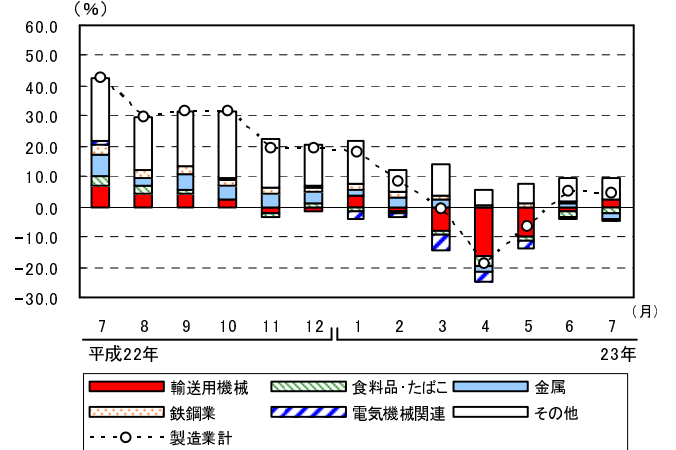

グラフで見る毎勤

賃金

現金給与総額の規模別寄与度の推移
(調査産業計, 5人以上)

現金給与総額の産業別寄与度の推移
(調査産業計, 5人以上)

労働時間

所定外労働時間の規模別寄与度の推移
(製造業, 5人以上)

所定外労働時間の産業中分類別寄与度の推移
(製造業, 5人以上)

雇用

常用労働者数の規模別寄与度の推移
(調査産業計, 5人以上)

常用労働者数の産業別寄与度の推移
(調査産業計, 5人以上)