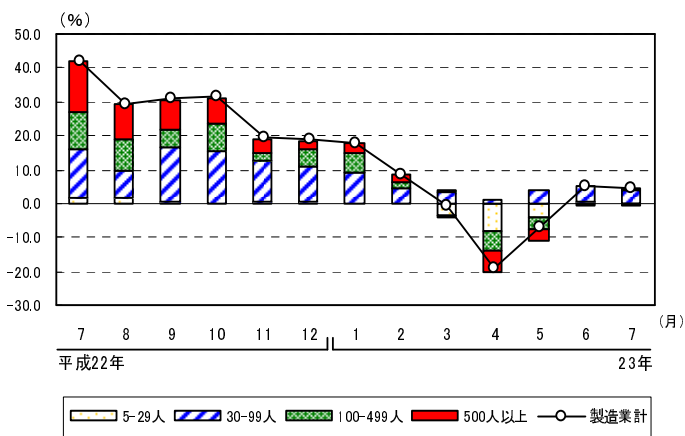

グラフで見る毎勤

賃金

現金給与総額の規模別寄与度の推移
(調査産業計, 5人以上)

現金給与総額の産業別寄与度の推移
(調査産業計, 5人以上)

労働時間

所定外労働時間の規模別寄与度の推移
(製造業, 5人以上)

所定外労働時間の産業中分類別寄与度の推移
(製造業, 5人以上)

雇用

常用労働者数の規模別寄与度の推移
(調査産業計, 5人以上)

常用労働者数の産業別寄与度の推移
(調査産業計, 5人以上)