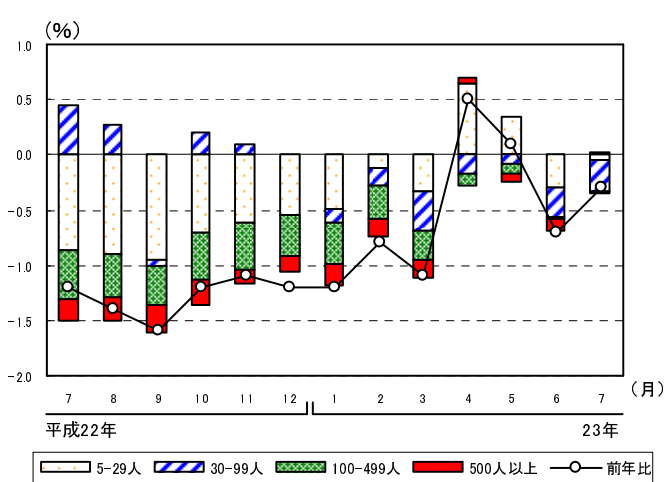

グラフで見る毎勤

賃金

現金給与総額の規模別寄与度の推移
(調査産業計, 5人以上)

現金給与総額の産業別寄与度の推移
(調査産業計, 5人以上)

労働時間

所定外労働時間の規模別寄与度の推移
(製造業, 5人以上)

所定外労働時間の産業中分類別寄与度の推移
(製造業, 5人以上)

雇用

常用労働者数の規模別寄与度の推移
(調査産業計, 5人以上)

常用労働者数の産業別寄与度の推移
(調査産業計, 5人以上)