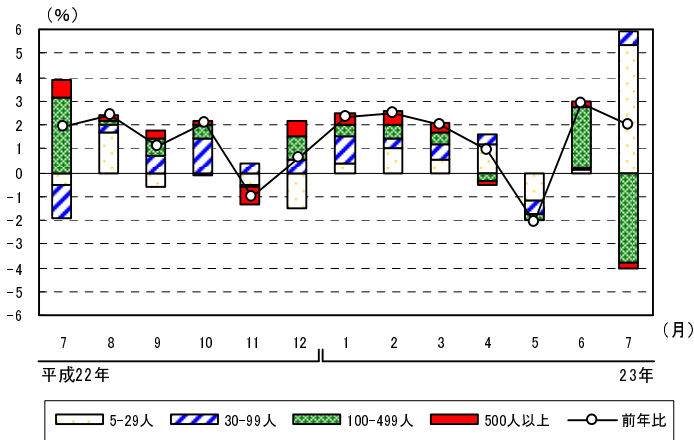

グラフで見る毎勤

賃金

現金給与総額の規模別寄与度の推移
(調査産業計, 5人以上)

現金給与総額の産業別寄与度の推移
(調査産業計, 5人以上)

労働時間

所定外労働時間の規模別寄与度の推移
(製造業, 5人以上)

所定外労働時間の産業中分類別寄与度の推移
(製造業, 5人以上)

雇用

常用労働者数の規模別寄与度の推移
(調査産業計, 5人以上)

常用労働者数の産業別寄与度の推移
(調査産業計, 5人以上)