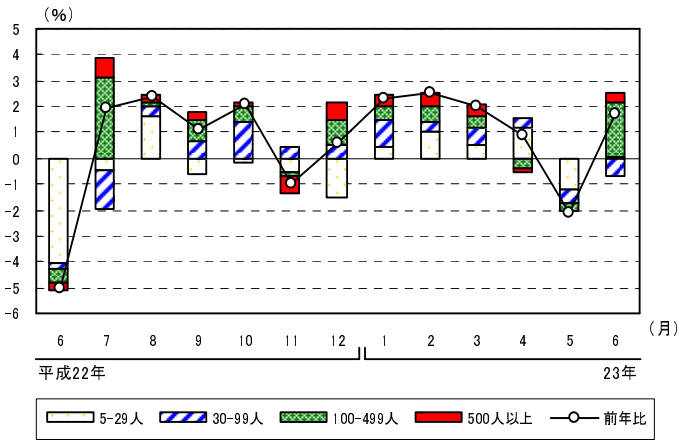

グラフで見る毎勤

賃金

現金給与総額の規模別寄与度の推移
(調査産業計, 5人以上)

現金給与総額の産業別寄与度の推移
(調査産業計, 5人以上)

労働時間

所定外労働時間の規模別寄与度の推移
(製造業, 5人以上)

所定外労働時間の産業中分類別寄与度の推移
(製造業, 5人以上)

雇用

常用労働者数の規模別寄与度の推移
(調査産業計, 5人以上)

常用労働者数の産業別寄与度の推移
(調査産業計, 5人以上)