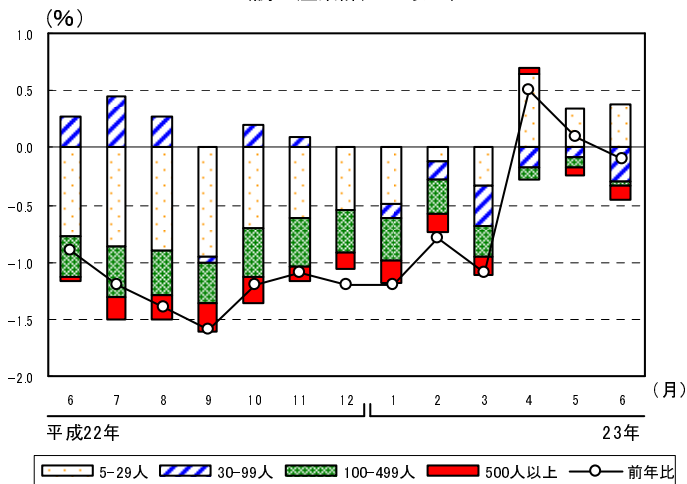

グラフで見る毎勤

賃金

現金給与総額の規模別寄与度の推移
(調査産業計, 5人以上)

現金給与総額の産業別寄与度の推移
(調査産業計, 5人以上)

労働時間

所定外労働時間の規模別寄与度の推移
(製造業, 5人以上)

所定外労働時間の産業中分類別寄与度の推移
(製造業, 5人以上)

雇用

常用労働者数の規模別寄与度の推移
(調査産業計, 5人以上)

常用労働者数の産業別寄与度の推移
(調査産業計, 5人以上)