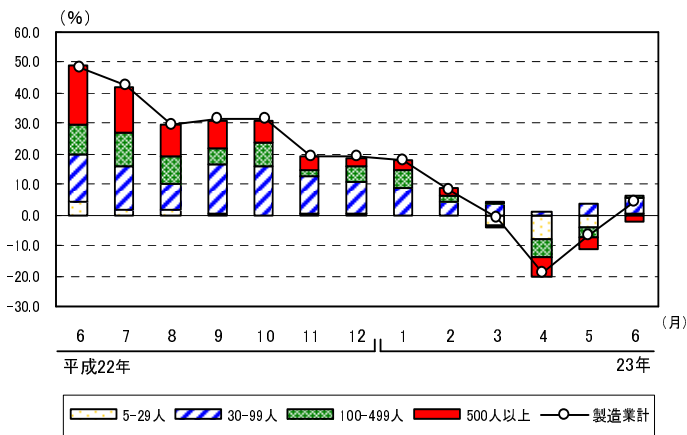

グラフで見る毎勤

賃金

現金給与総額の規模別寄与度の推移
(調査産業計, 5人以上)

現金給与総額の産業別寄与度の推移
(調査産業計, 5人以上)

労働時間

所定外労働時間の規模別寄与度の推移
(製造業, 5人以上)

所定外労働時間の産業中分類別寄与度の推移
(製造業, 5人以上)

雇用

常用労働者数の規模別寄与度の推移
(調査産業計, 5人以上)

常用労働者数の産業別寄与度の推移
(調査産業計, 5人以上)