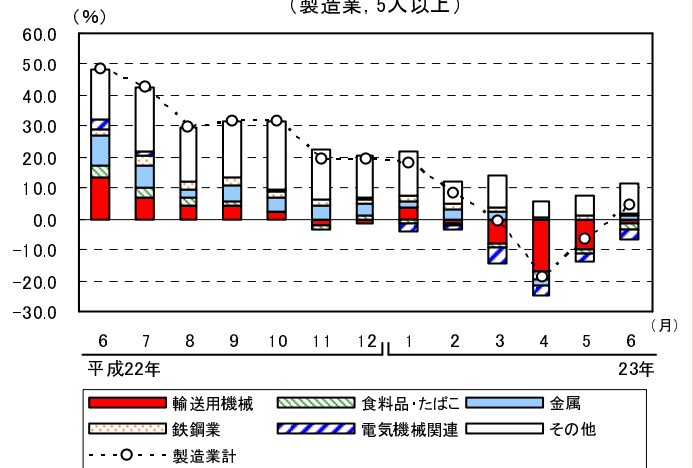

グラフで見る毎勤

賃金

現金給与総額の規模別寄与度の推移
(調査産業計, 5人以上)

現金給与総額の産業別寄与度の推移
(調査産業計, 5人以上)

労働時間

所定外労働時間の規模別寄与度の推移
(製造業, 5人以上)

所定外労働時間の産業中分類別寄与度の推移
(製造業, 5人以上)

雇用

常用労働者数の規模別寄与度の推移
(調査産業計, 5人以上)

常用労働者数の産業別寄与度の推移
(調査産業計, 5人以上)