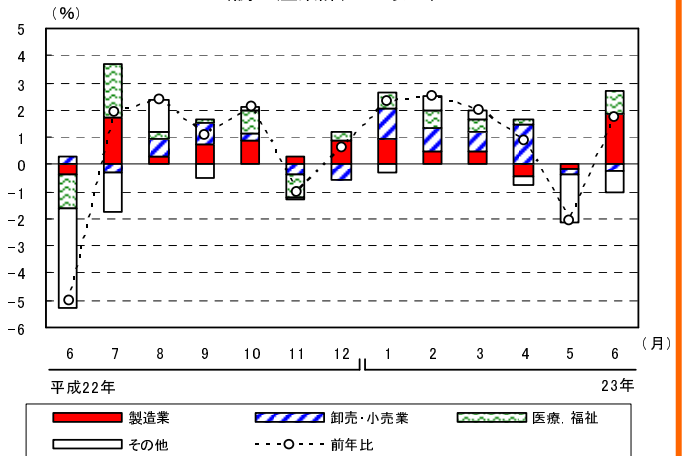

グラフで見る毎勤

賃金

現金給与総額の規模別寄与度の推移
(調査産業計, 5人以上)

現金給与総額の産業別寄与度の推移
(調査産業計, 5人以上)

労働時間

所定外労働時間の規模別寄与度の推移
(製造業, 5人以上)

所定外労働時間の産業中分類別寄与度の推移
(製造業, 5人以上)

雇用

常用労働者数の規模別寄与度の推移
(調査産業計, 5人以上)

常用労働者数の産業別寄与度の推移
(調査産業計, 5人以上)