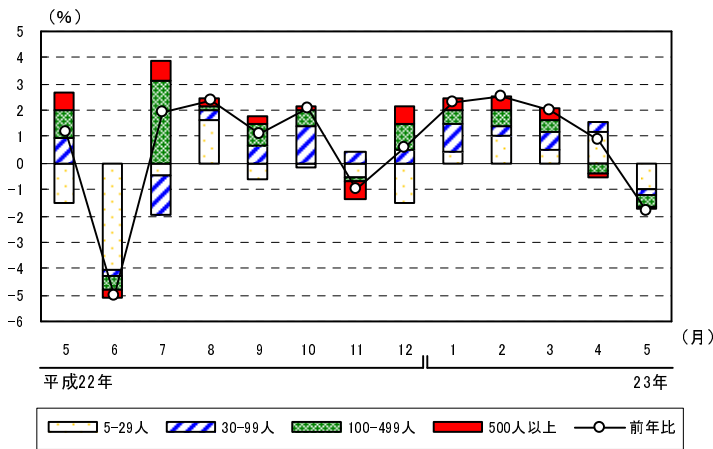

グラフで見る毎勤

賃金

現金給与総額の規模別寄与度の推移
(調査産業計, 5人以上)

現金給与総額の産業別寄与度の推移
(調査産業計, 5人以上)

労働時間

所定外労働時間の規模別寄与度の推移
(製造業, 5人以上)

所定外労働時間の産業中分類別寄与度の推移
(製造業, 5人以上)

雇用

常用労働者数の規模別寄与度の推移
(調査産業計, 5人以上)

常用労働者数の産業別寄与度の推移
(調査産業計, 5人以上)