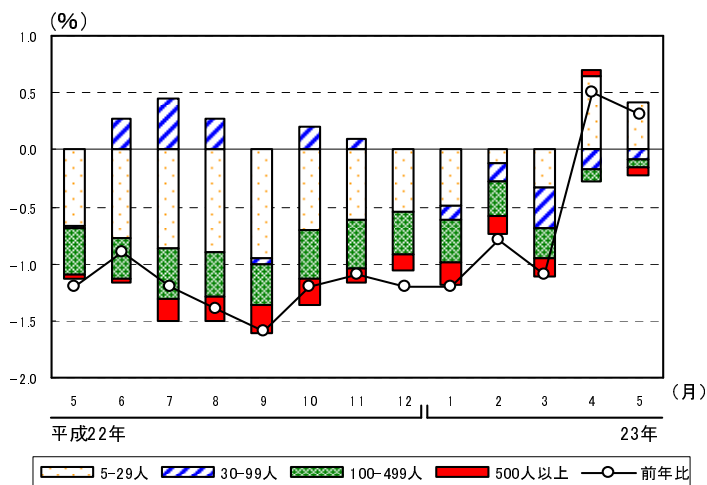

グラフで見る毎勤

賃金

現金給与総額の規模別寄与度の推移
(調査産業計, 5人以上)

現金給与総額の産業別寄与度の推移
(調査産業計, 5人以上)

労働時間

所定外労働時間の規模別寄与度の推移
(製造業, 5人以上)

所定外労働時間の産業中分類別寄与度の推移
(製造業, 5人以上)

雇用

常用労働者数の規模別寄与度の推移
(調査産業計, 5人以上)

常用労働者数の産業別寄与度の推移
(調査産業計, 5人以上)