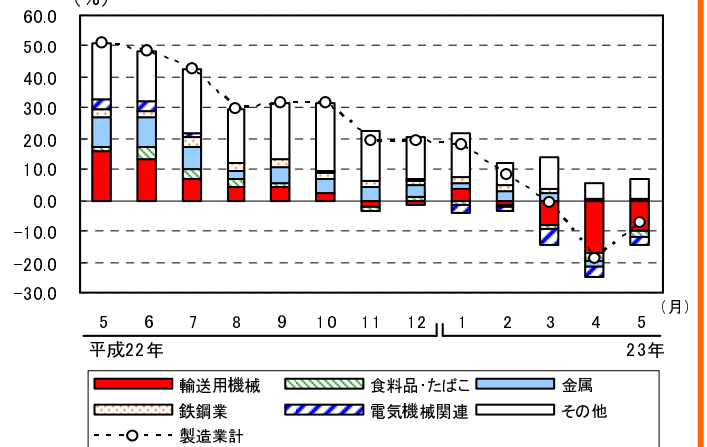

グラフで見る毎勤

賃金

現金給与総額の規模別寄与度の推移
(調査産業計, 5人以上)

現金給与総額の産業別寄与度の推移
(調査産業計, 5人以上)

労働時間

所定外労働時間の規模別寄与度の推移
(製造業, 5人以上)

所定外労働時間の産業中分類別寄与度の推移
(製造業, 5人以上)

雇用

常用労働者数の規模別寄与度の推移
(調査産業計, 5人以上)

常用労働者数の産業別寄与度の推移
(調査産業計, 5人以上)