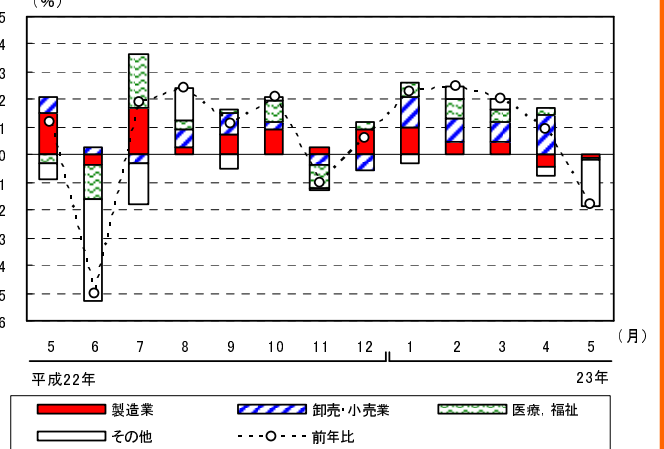

グラフで見る毎勤

賃金

現金給与総額の規模別寄与度の推移
(調査産業計, 5人以上)

現金給与総額の産業別寄与度の推移
(調査産業計, 5人以上)

労働時間

所定外労働時間の規模別寄与度の推移
(製造業, 5人以上)

所定外労働時間の産業中分類別寄与度の推移
(製造業, 5人以上)

雇用

常用労働者数の規模別寄与度の推移
(調査産業計, 5人以上)

常用労働者数の産業別寄与度の推移
(調査産業計, 5人以上)