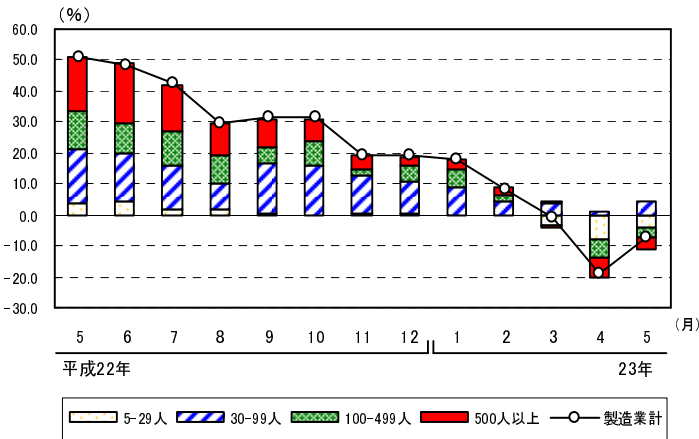

グラフで見る毎勤

賃金

現金給与総額の規模別寄与度の推移
(調査産業計, 5人以上)

現金給与総額の産業別寄与度の推移
(調査産業計, 5人以上)

労働時間

所定外労働時間の規模別寄与度の推移
(製造業, 5人以上)

所定外労働時間の産業中分類別寄与度の推移
(製造業, 5人以上)

雇用

常用労働者数の規模別寄与度の推移
(調査産業計, 5人以上)

常用労働者数の産業別寄与度の推移
(調査産業計, 5人以上)