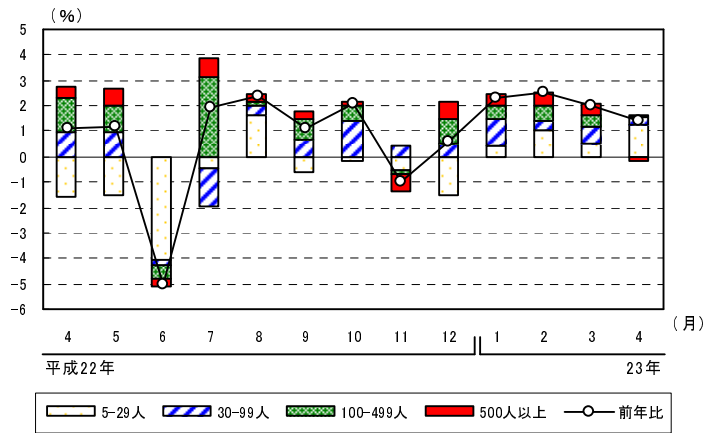

グラフで見る毎勤

賃金

現金給与総額の規模別寄与度の推移
(調査産業計, 5人以上)

現金給与総額の産業別寄与度の推移
(調査産業計, 5人以上)

労働時間

所定外労働時間の規模別寄与度の推移
(製造業, 5人以上)

所定外労働時間の産業中分類別寄与度の推移
(製造業, 5人以上)

雇用

常用労働者数の規模別寄与度の推移
(調査産業計, 5人以上)

常用労働者数の産業別寄与度の推移
(調査産業計, 5人以上)