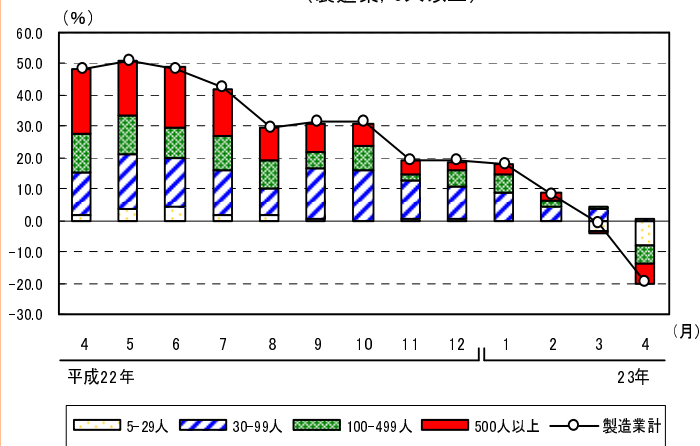

グラフで見る毎勤

賃金

現金給与総額の規模別寄与度の推移
(調査産業計, 5人以上)

現金給与総額の産業別寄与度の推移
(調査産業計, 5人以上)

労働時間

所定外労働時間の規模別寄与度の推移
(製造業, 5人以上)

所定外労働時間の産業中分類別寄与度の推移
(製造業, 5人以上)

雇用

常用労働者数の規模別寄与度の推移
(調査産業計, 5人以上)

常用労働者数の産業別寄与度の推移
(調査産業計, 5人以上)