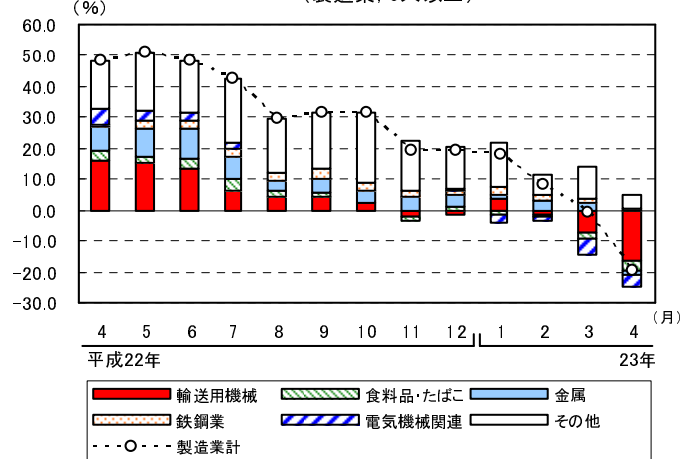

グラフで見る毎勤

賃金

現金給与総額の規模別寄与度の推移
(調査産業計, 5人以上)

現金給与総額の産業別寄与度の推移
(調査産業計, 5人以上)

労働時間

所定外労働時間の規模別寄与度の推移
(製造業, 5人以上)

所定外労働時間の産業中分類別寄与度の推移
(製造業, 5人以上)

雇用

常用労働者数の規模別寄与度の推移
(調査産業計, 5人以上)

常用労働者数の産業別寄与度の推移
(調査産業計, 5人以上)