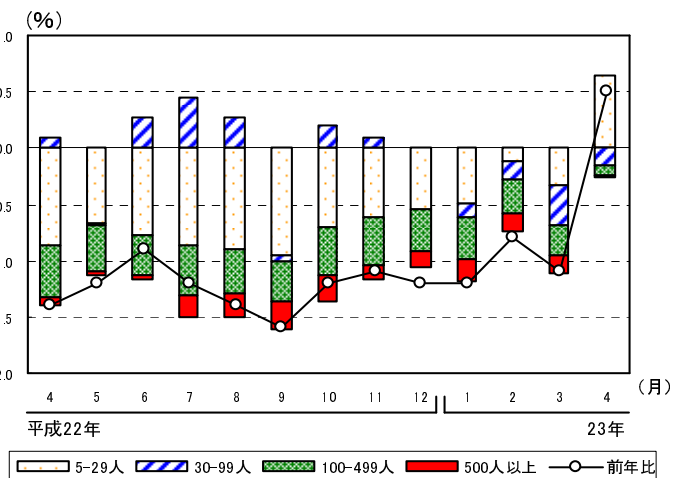

グラフで見る毎勤

賃金

現金給与総額の規模別寄与度の推移
(調査産業計, 5人以上)

現金給与総額の産業別寄与度の推移
(調査産業計, 5人以上)

労働時間

所定外労働時間の規模別寄与度の推移
(製造業, 5人以上)

所定外労働時間の産業中分類別寄与度の推移
(製造業, 5人以上)

雇用

常用労働者数の規模別寄与度の推移
(調査産業計, 5人以上)

常用労働者数の産業別寄与度の推移
(調査産業計, 5人以上)