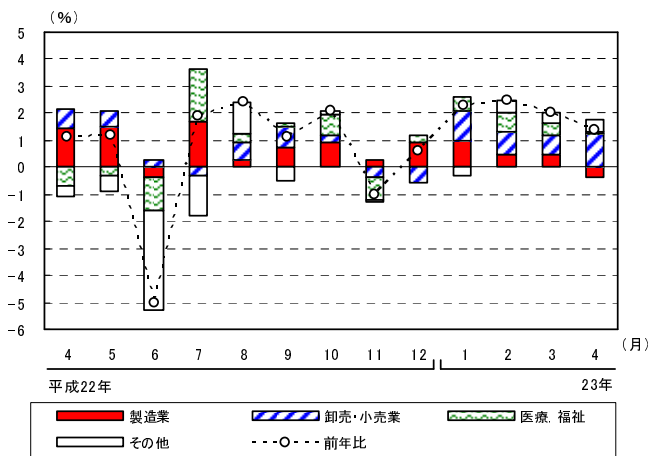

グラフで見る毎勤

賃金

現金給与総額の規模別寄与度の推移
(調査産業計, 5人以上)

現金給与総額の産業別寄与度の推移
(調査産業計, 5人以上)

労働時間

所定外労働時間の規模別寄与度の推移
(製造業, 5人以上)

所定外労働時間の産業中分類別寄与度の推移
(製造業, 5人以上)

雇用

常用労働者数の規模別寄与度の推移
(調査産業計, 5人以上)

常用労働者数の産業別寄与度の推移
(調査産業計, 5人以上)