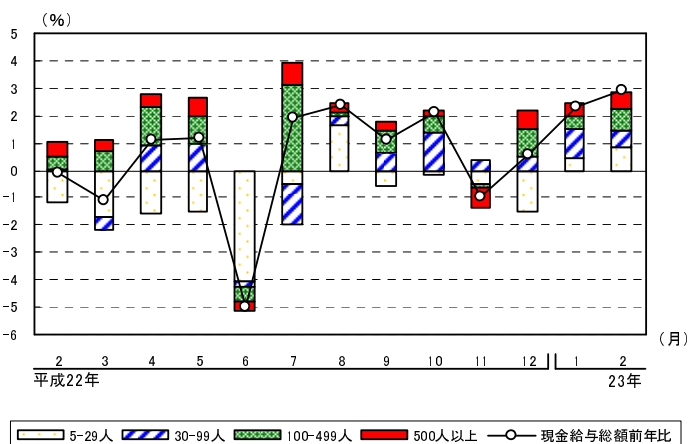

グラフで見る毎勤

賃金

現金給与総額の規模別寄与度の推移
(調査産業計, 5人以上)

現金給与総額の産業別寄与度の推移
(調査産業計, 5人以上)

労働時間

所定外労働時間の規模別寄与度の推移
(製造業, 5人以上)

所定外労働時間の産業中分類別寄与度の推移
(製造業, 5人以上)

雇用

常用労働者数の規模別寄与度の推移
(調査産業計, 5人以上)

常用労働者数の産業別寄与度の推移
(調査産業計, 5人以上)