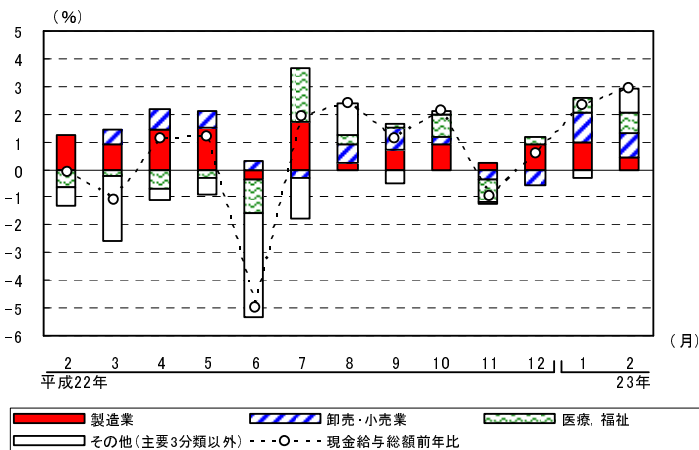

グラフで見る毎勤

賃金

現金給与総額の規模別寄与度の推移
(調査産業計, 5人以上)

現金給与総額の産業別寄与度の推移
(調査産業計, 5人以上)

労働時間

所定外労働時間の規模別寄与度の推移
(製造業, 5人以上)

所定外労働時間の産業中分類別寄与度の推移
(製造業, 5人以上)

雇用

常用労働者数の規模別寄与度の推移
(調査産業計, 5人以上)

常用労働者数の産業別寄与度の推移
(調査産業計, 5人以上)