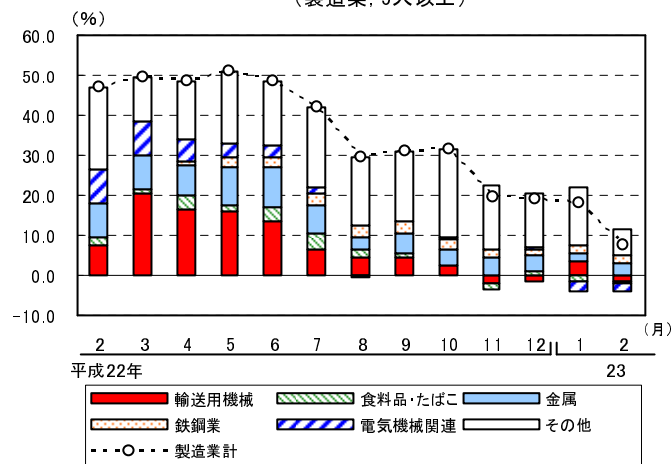

グラフで見る毎勤

賃金

現金給与総額の規模別寄与度の推移
(調査産業計, 5人以上)

現金給与総額の産業別寄与度の推移
(調査産業計, 5人以上)

労働時間

所定外労働時間の規模別寄与度の推移
(製造業, 5人以上)

所定外労働時間の産業中分類別寄与度の推移
(製造業, 5人以上)

雇用

常用労働者数の規模別寄与度の推移
(調査産業計, 5人以上)

常用労働者数の産業別寄与度の推移
(調査産業計, 5人以上)