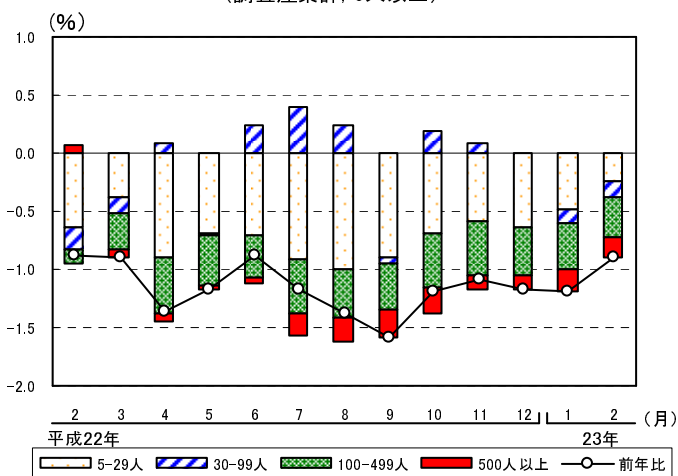

グラフで見る毎勤

賃金

現金給与総額の規模別寄与度の推移
(調査産業計, 5人以上)

現金給与総額の産業別寄与度の推移
(調査産業計, 5人以上)

労働時間

所定外労働時間の規模別寄与度の推移
(製造業, 5人以上)

所定外労働時間の産業中分類別寄与度の推移
(製造業, 5人以上)

雇用

常用労働者数の規模別寄与度の推移
(調査産業計, 5人以上)

常用労働者数の産業別寄与度の推移
(調査産業計, 5人以上)