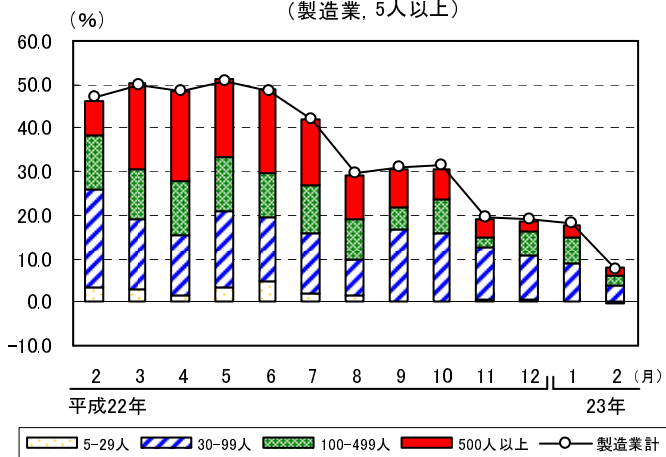

グラフで見る毎勤

賃金

現金給与総額の規模別寄与度の推移
(調査産業計, 5人以上)

現金給与総額の産業別寄与度の推移
(調査産業計, 5人以上)

労働時間

所定外労働時間の規模別寄与度の推移
(製造業, 5人以上)

所定外労働時間の産業中分類別寄与度の推移
(製造業, 5人以上)

雇用

常用労働者数の規模別寄与度の推移
(調査産業計, 5人以上)

常用労働者数の産業別寄与度の推移
(調査産業計, 5人以上)