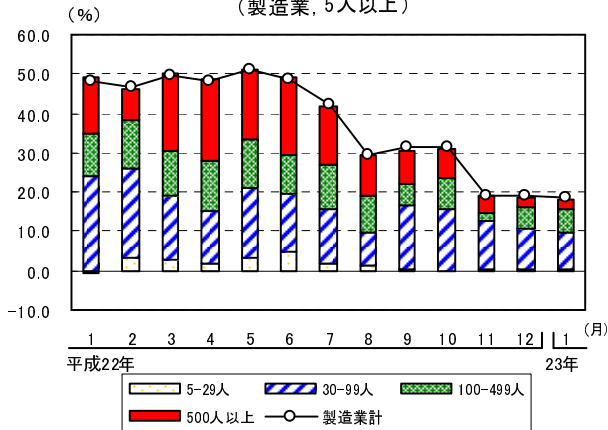

グラフで見る毎勤

賃金

現金給与総額の規模別寄与度の推移
(調査産業計, 5人以上)

現金給与総額の産業別寄与度の推移
(調査産業計, 5人以上)

労働時間

所定外労働時間の規模別寄与度の推移
(製造業, 5人以上)

所定外労働時間の産業中分類別寄与度の推移
(製造業, 5人以上)

雇用

常用労働者数の規模別寄与度の推移
(調査産業計, 5人以上)

常用労働者数の産業別寄与度の推移
(調査産業計, 5人以上)