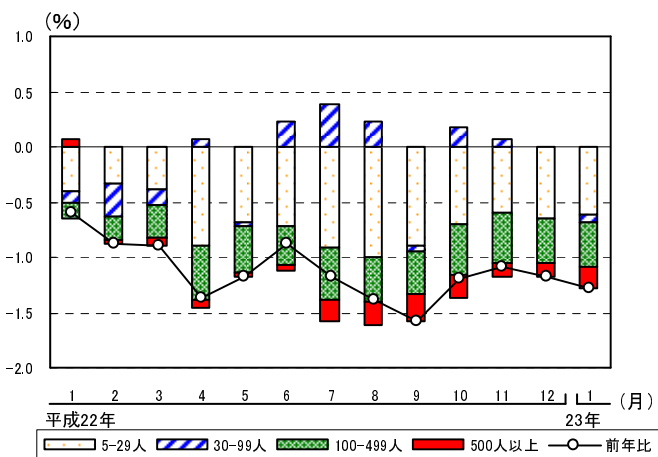

グラフで見る毎勤

賃金

現金給与総額の規模別寄与度の推移
(調査産業計, 5人以上)

現金給与総額の産業別寄与度の推移
(調査産業計, 5人以上)

労働時間

所定外労働時間の規模別寄与度の推移
(製造業, 5人以上)

所定外労働時間の産業中分類別寄与度の推移
(製造業, 5人以上)

雇用

常用労働者数の規模別寄与度の推移
(調査産業計, 5人以上)

常用労働者数の産業別寄与度の推移
(調査産業計, 5人以上)