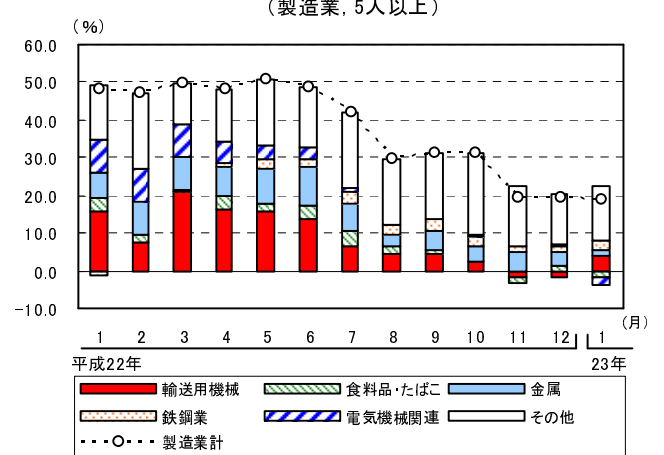

グラフで見る毎勤

賃金

現金給与総額の規模別寄与度の推移
(調査産業計, 5人以上)

現金給与総額の産業別寄与度の推移
(調査産業計, 5人以上)

労働時間

所定外労働時間の規模別寄与度の推移
(製造業, 5人以上)

所定外労働時間の産業中分類別寄与度の推移
(製造業, 5人以上)

雇用

常用労働者数の規模別寄与度の推移
(調査産業計, 5人以上)

常用労働者数の産業別寄与度の推移
(調査産業計, 5人以上)