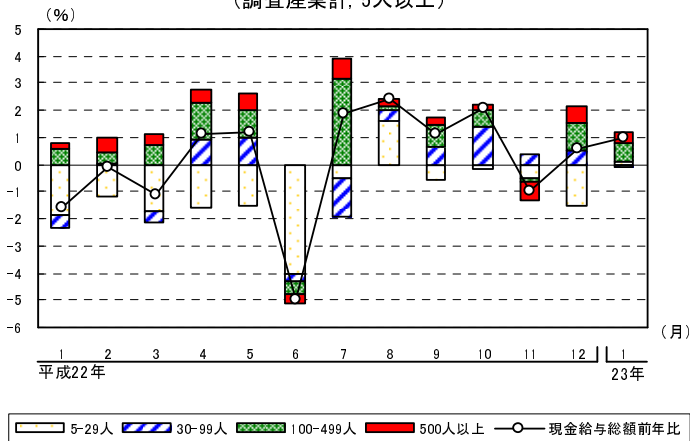

グラフで見る毎勤

賃金

現金給与総額の規模別寄与度の推移
(調査産業計, 5人以上)

現金給与総額の産業別寄与度の推移
(調査産業計, 5人以上)

労働時間

所定外労働時間の規模別寄与度の推移
(製造業, 5人以上)

所定外労働時間の産業中分類別寄与度の推移
(製造業, 5人以上)

雇用

常用労働者数の規模別寄与度の推移
(調査産業計, 5人以上)

常用労働者数の産業別寄与度の推移
(調査産業計, 5人以上)