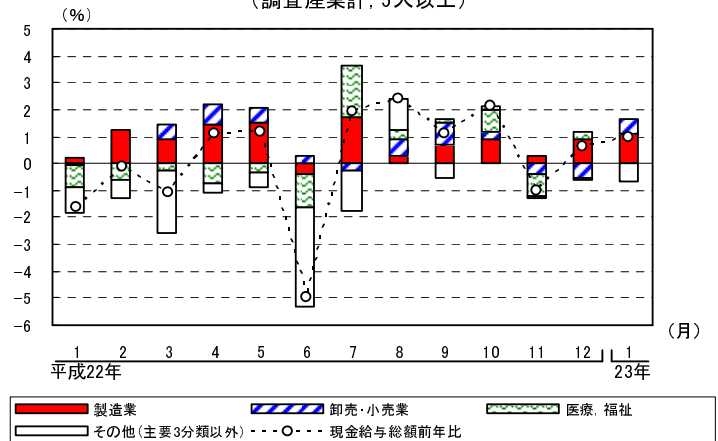

グラフで見る毎勤

賃金

現金給与総額の規模別寄与度の推移
(調査産業計, 5人以上)

現金給与総額の産業別寄与度の推移
(調査産業計, 5人以上)

労働時間

所定外労働時間の規模別寄与度の推移
(製造業, 5人以上)

所定外労働時間の産業中分類別寄与度の推移
(製造業, 5人以上)

雇用

常用労働者数の規模別寄与度の推移
(調査産業計, 5人以上)

常用労働者数の産業別寄与度の推移
(調査産業計, 5人以上)