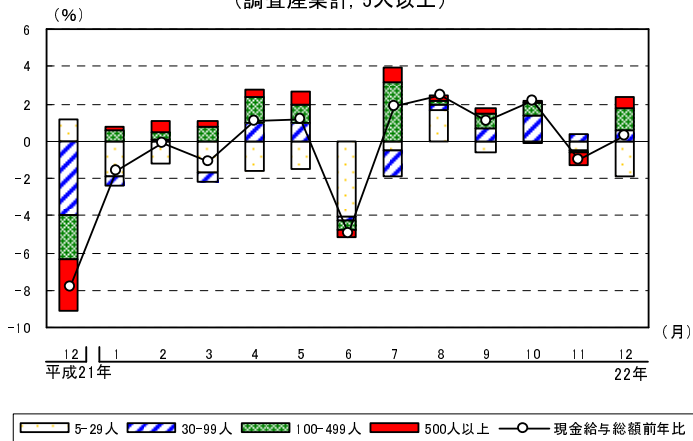

グラフで見る毎勤

賃金

現金給与総額の規模別寄与度の推移
(調査産業計, 5人以上)

現金給与総額の産業別寄与度の推移
(調査産業計, 5人以上)

労働時間

所定外労働時間の規模別寄与度の推移
(製造業, 5人以上)

所定外労働時間の産業中分類別寄与度の推移
(製造業, 5人以上)

雇用

常用労働者数の規模別寄与度の推移
(調査産業計, 5人以上)

常用労働者数の産業別寄与度の推移
(調査産業計, 5人以上)