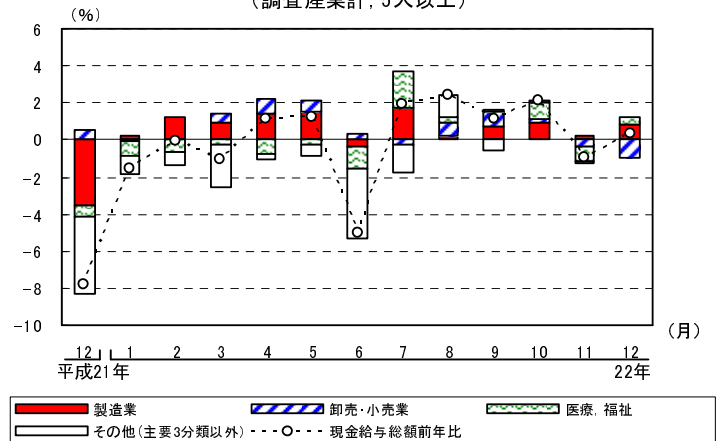

グラフで見る毎勤

賃金

現金給与総額の規模別寄与度の推移
(調査産業計, 5人以上)

現金給与総額の産業別寄与度の推移
(調査産業計, 5人以上)

労働時間

所定外労働時間の規模別寄与度の推移
(製造業, 5人以上)

所定外労働時間の産業中分類別寄与度の推移
(製造業, 5人以上)

雇用

常用労働者数の規模別寄与度の推移
(調査産業計, 5人以上)

常用労働者数の産業別寄与度の推移
(調査産業計, 5人以上)