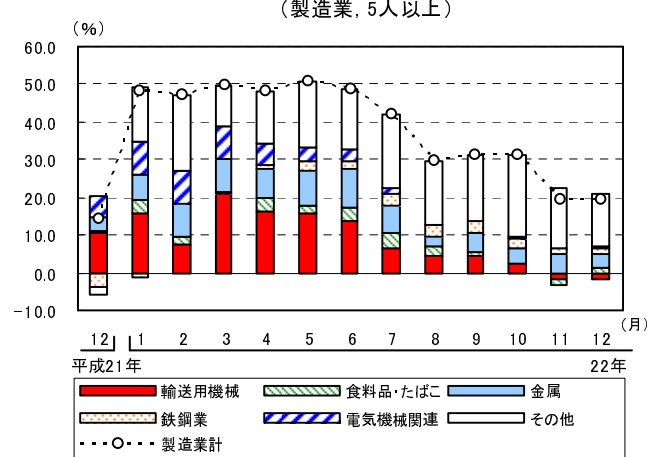

グラフで見る毎勤

賃金

現金給与総額の規模別寄与度の推移
(調査産業計, 5人以上)

現金給与総額の産業別寄与度の推移
(調査産業計, 5人以上)

労働時間

所定外労働時間の規模別寄与度の推移
(製造業, 5人以上)

所定外労働時間の産業中分類別寄与度の推移
(製造業, 5人以上)

雇用

常用労働者数の規模別寄与度の推移
(調査産業計, 5人以上)

常用労働者数の産業別寄与度の推移
(調査産業計, 5人以上)