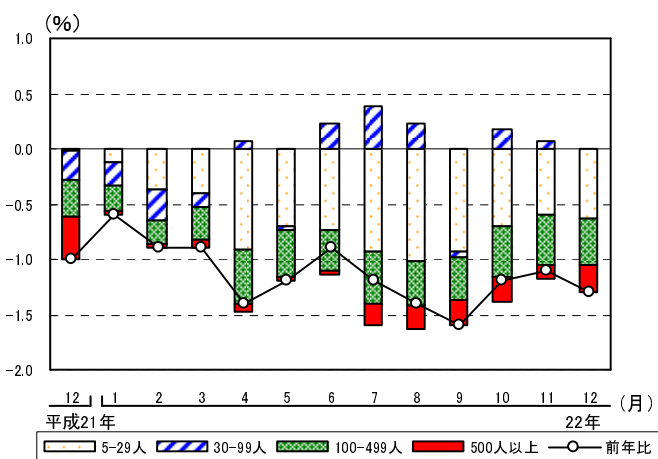

グラフで見る毎勤

賃金

現金給与総額の規模別寄与度の推移
(調査産業計, 5人以上)

現金給与総額の産業別寄与度の推移
(調査産業計, 5人以上)

労働時間

所定外労働時間の規模別寄与度の推移
(製造業, 5人以上)

所定外労働時間の産業中分類別寄与度の推移
(製造業, 5人以上)

雇用

常用労働者数の規模別寄与度の推移
(調査産業計, 5人以上)

常用労働者数の産業別寄与度の推移
(調査産業計, 5人以上)