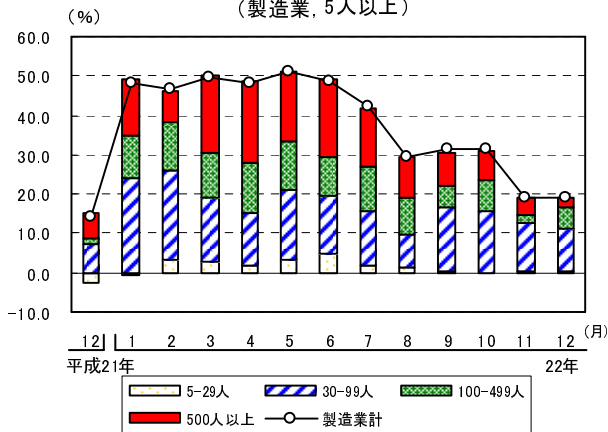

グラフで見る毎勤

賃金

現金給与総額の規模別寄与度の推移
(調査産業計, 5人以上)

現金給与総額の産業別寄与度の推移
(調査産業計, 5人以上)

労働時間

所定外労働時間の規模別寄与度の推移
(製造業, 5人以上)

所定外労働時間の産業中分類別寄与度の推移
(製造業, 5人以上)

雇用

常用労働者数の規模別寄与度の推移
(調査産業計, 5人以上)

常用労働者数の産業別寄与度の推移
(調査産業計, 5人以上)