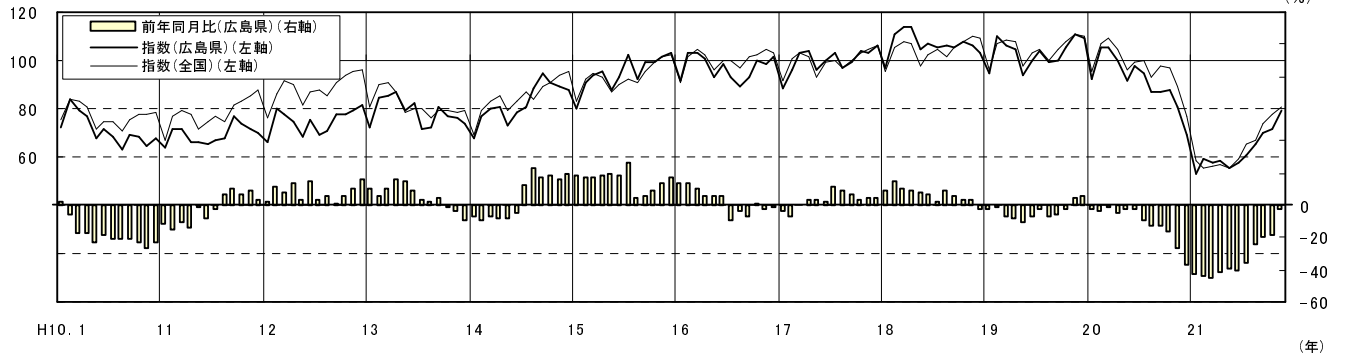

広島県の賃金, 労働時間及び雇用の動き

(毎月勤労統計調査地方調査結果)

平成 21 年 11 月 (速報)

きまって支給する給与の推移(広島県・全国)(H17=100)

製造業の所定外労働時間の推移(広島県・全国)(H17=100)

常用雇用指数の推移(広島県・全国)(H17=100)