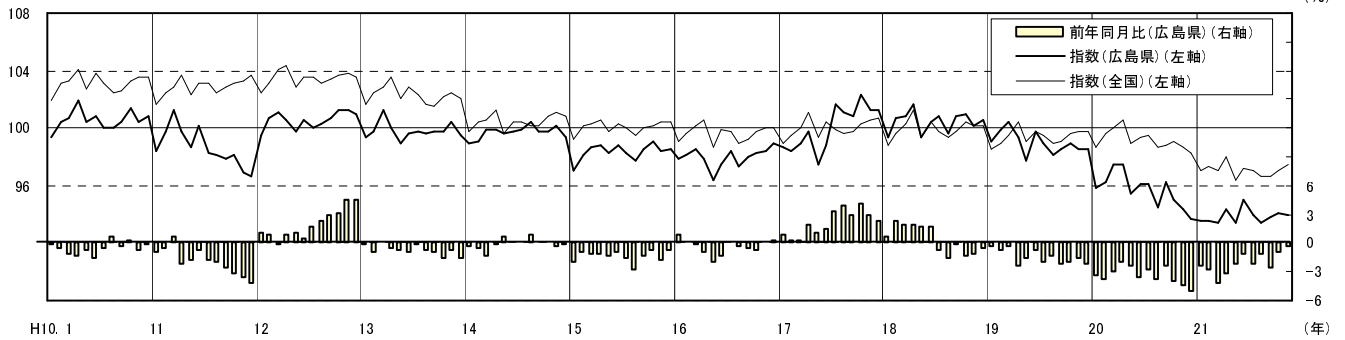

広島県の賃金, 労働時間及び雇用の動き

(毎月勤労統計調査地方調査結果)

平成 21 年 11 月 (速報)

きまって支給する給与の推移(広島県・全国)(H17=100)

製造業の所定外労働時間の推移(広島県・全国)(H17=100)

常用雇用指数の推移(広島県・全国)(H17=100)