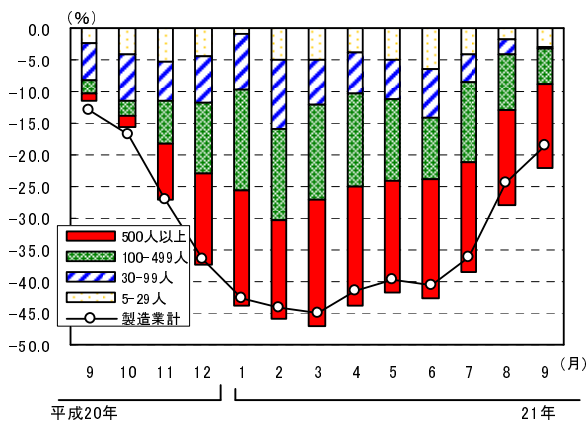

グラフで見る毎勤

賃金

広島県の名目賃金指数と実質賃金指数の推移
(きまって支給する給与, 調査産業計, 5人以上)

現金給与総額の産業別寄与度の推移
(調査産業計, 5人以上)

労働時間

所定外労働時間の規模別寄与度の推移
(製造業, 5人以上)

所定外労働時間の産業中分類別寄与度の推移
(製造業, 5人以上)

雇用

常用労働者数の前年比の推移
(広島県, 全国, 5人以上)

常用労働者数の産業別寄与度の推移
(調査産業計, 5人以上)