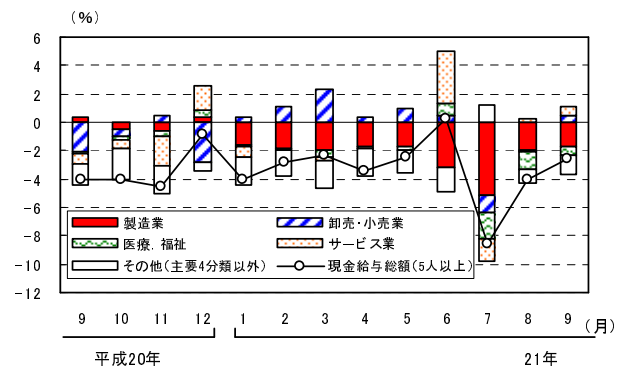

グラフで見る毎勤

賃金

広島県の名目賃金指数と実質賃金指数の推移
(きまって支給する給与, 調査産業計, 5人以上)

現金給与総額の産業別寄与度の推移
(調査産業計, 5人以上)

労働時間

所定外労働時間の規模別寄与度の推移
(製造業, 5人以上)

所定外労働時間の産業中分類別寄与度の推移
(製造業, 5人以上)

雇用

常用労働者数の前年比の推移
(広島県, 全国, 5人以上)

常用労働者数の産業別寄与度の推移
(調査産業計, 5人以上)