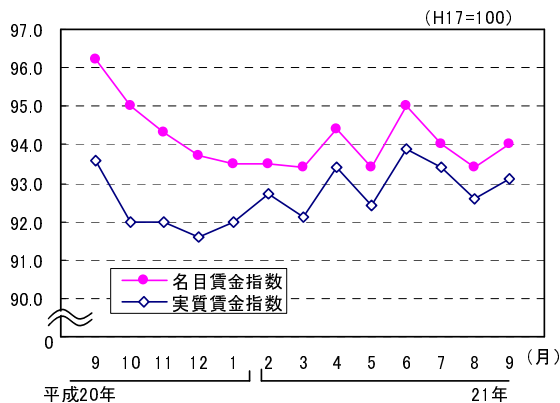

グラフで見る毎勤

賃金

広島県の名目賃金指数と実質賃金指数の推移
(きまって支給する給与, 調査産業計, 5人以上)

現金給与総額の産業別寄与度の推移
(調査産業計, 5人以上)

労働時間

所定外労働時間の規模別寄与度の推移
(製造業, 5人以上)

所定外労働時間の産業中分類別寄与度の推移
(製造業, 5人以上)

雇用

常用労働者数の前年比の推移
(広島県, 全国, 5人以上)

常用労働者数の産業別寄与度の推移
(調査産業計, 5人以上)