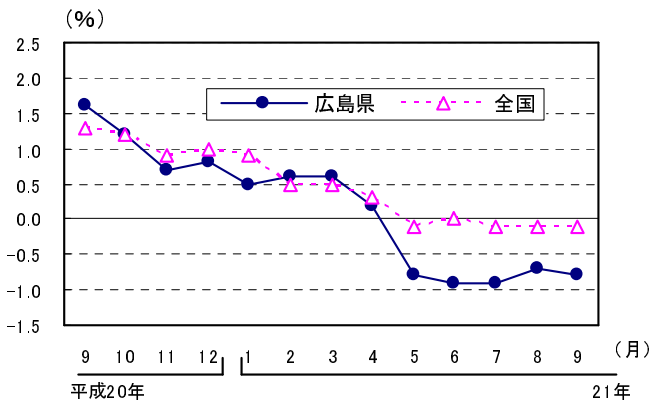

グラフで見る毎勤

賃金

広島県の名目賃金指数と実質賃金指数の推移
(きまって支給する給与, 調査産業計, 5人以上)

現金給与総額の産業別寄与度の推移
(調査産業計, 5人以上)

労働時間

所定外労働時間の規模別寄与度の推移
(製造業, 5人以上)

所定外労働時間の産業中分類別寄与度の推移
(製造業, 5人以上)

雇用

常用労働者数の前年比の推移
(広島県, 全国, 5人以上)

常用労働者数の産業別寄与度の推移
(調査産業計, 5人以上)