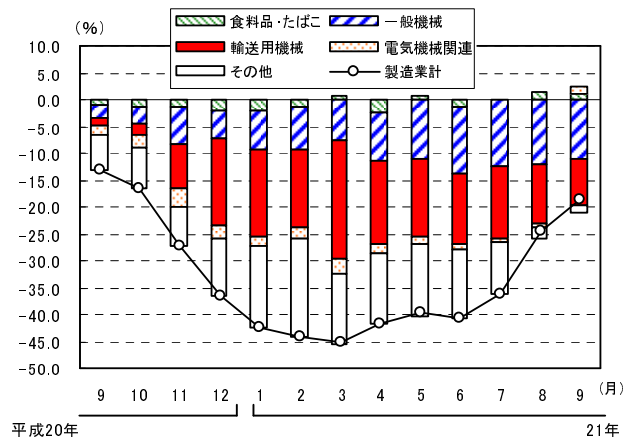

グラフで見る毎勤

賃金

広島県の名目賃金指数と実質賃金指数の推移
(きまって支給する給与, 調査産業計, 5人以上)

現金給与総額の産業別寄与度の推移
(調査産業計, 5人以上)

労働時間

所定外労働時間の規模別寄与度の推移
(製造業, 5人以上)

所定外労働時間の産業中分類別寄与度の推移
(製造業, 5人以上)

雇用

常用労働者数の前年比の推移
(広島県, 全国, 5人以上)

常用労働者数の産業別寄与度の推移
(調査産業計, 5人以上)