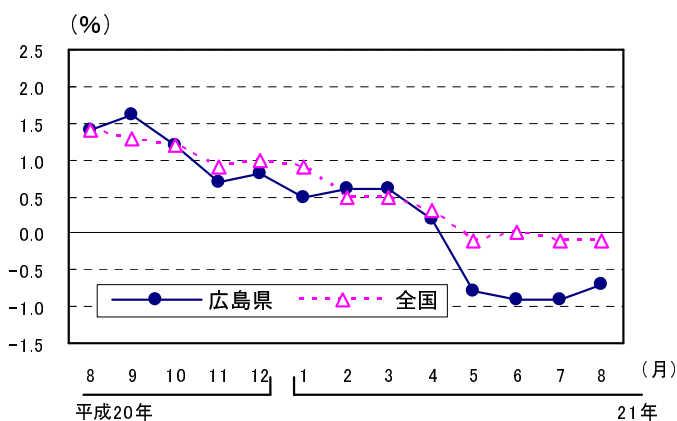

## 賃金

広島県の名目賃金指数と実質賃金指数の推移  
(きまって支給する給与, 調査産業計, 5人以上)

現金給与総額の産業別寄与度の推移  
(調査産業計, 5人以上)

## 労働時間

所定外労働時間の規模別寄与度の推移  
(製造業, 5人以上)

所定外労働時間の産業中分類別寄与度の推移  
(製造業, 5人以上)

## 雇用

常用労働者数の前年比の推移  
(広島県, 全国, 5人以上)

常用労働者数の産業別寄与度の推移  
(調査産業計, 5人以上)