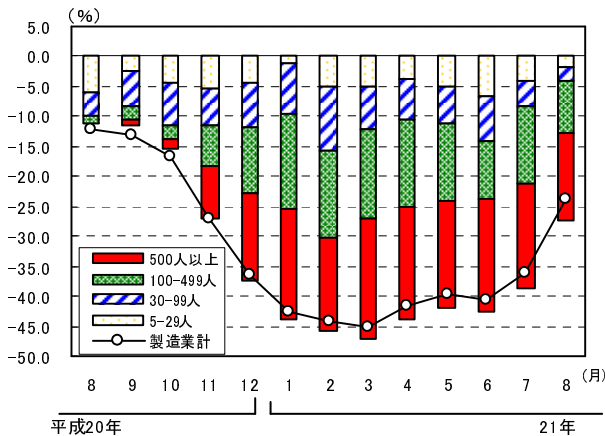

# グラフで見る毎勤

## 賃金

広島県の名目賃金指数と実質賃金指数の推移  
(きまって支給する給与, 調査産業計, 5人以上)

現金給与総額の産業別寄与度の推移  
(調査産業計, 5人以上)

## 労働時間

所定外労働時間の規模別寄与度の推移  
(製造業, 5人以上)

所定外労働時間の産業中分類別寄与度の推移  
(製造業, 5人以上)