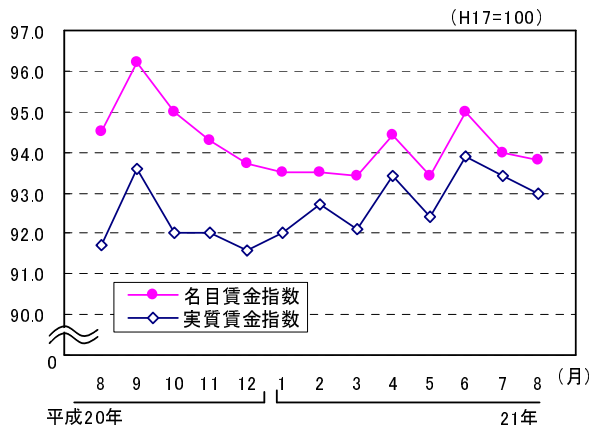

# グラフで見る毎勤

## 賃金

広島県の名目賃金指数と実質賃金指数の推移  
(きまって支給する給与, 調査産業計, 5人以上)

現金給与総額の産業別寄与度の推移  
(調査産業計, 5人以上)