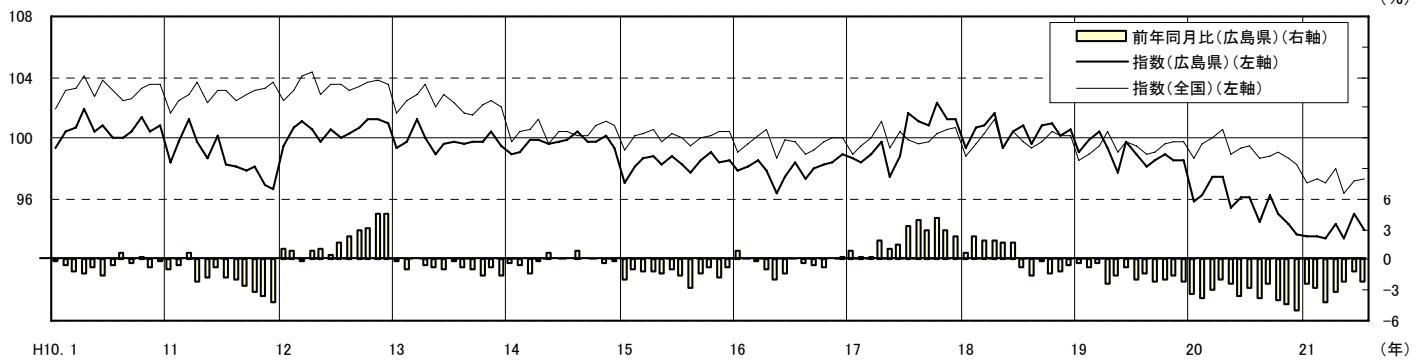

広島県の賃金, 労働時間及び雇用の動き

(毎月勤労統計調査地方調査結果)
平成 21 年 7 月 (速報)

きまって支給する給与の推移(広島県・全国)(H17=100)

製造業の所定外労働時間の推移(広島県・全国)(H17=100)

常用雇用指数の推移(広島県・全国)(H17=100)

広島県