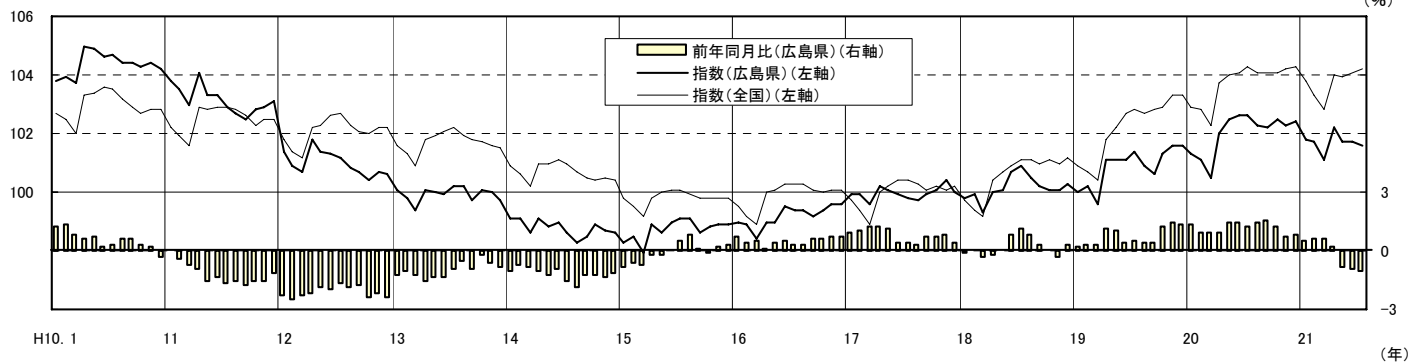

広島県の賃金, 労働時間及び雇用の動き

(毎月勤労統計調査地方調査結果)
平成 21 年 7 月 (速報)

きまって支給する給与の推移(広島県・全国)(H17=100)

製造業の所定外労働時間の推移(広島県・全国)(H17=100)

常用雇用指数の推移(広島県・全国)(H17=100)

広島県