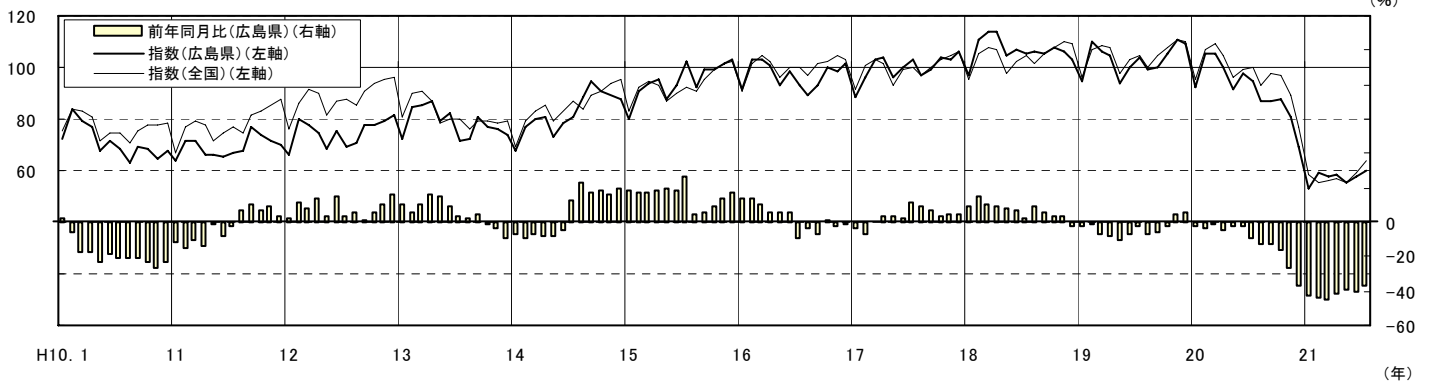

広島県の賃金, 労働時間及び雇用の動き

(毎月勤労統計調査地方調査結果)
平成 21 年 7 月 (速報)

きまって支給する給与の推移(広島県・全国)(H17=100)

製造業の所定外労働時間の推移(広島県・全国)(H17=100)

常用雇用指数の推移(広島県・全国)(H17=100)

広島県