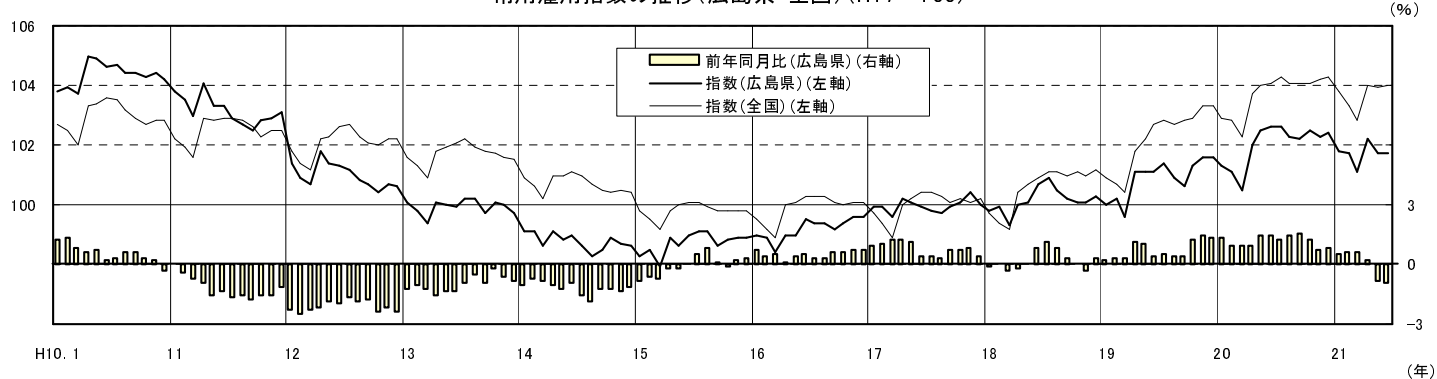

広島県の賃金, 労働時間及び雇用の動き

(毎月勤労統計調査地方調査結果)
平成 21 年 6 月 (速報)

きまって支給する給与の推移(広島県・全国)(H17=100)

製造業の所定外労働時間の推移(広島県・全国)(H17=100)

常用雇用指数の推移(広島県・全国)(H17=100)

広島県