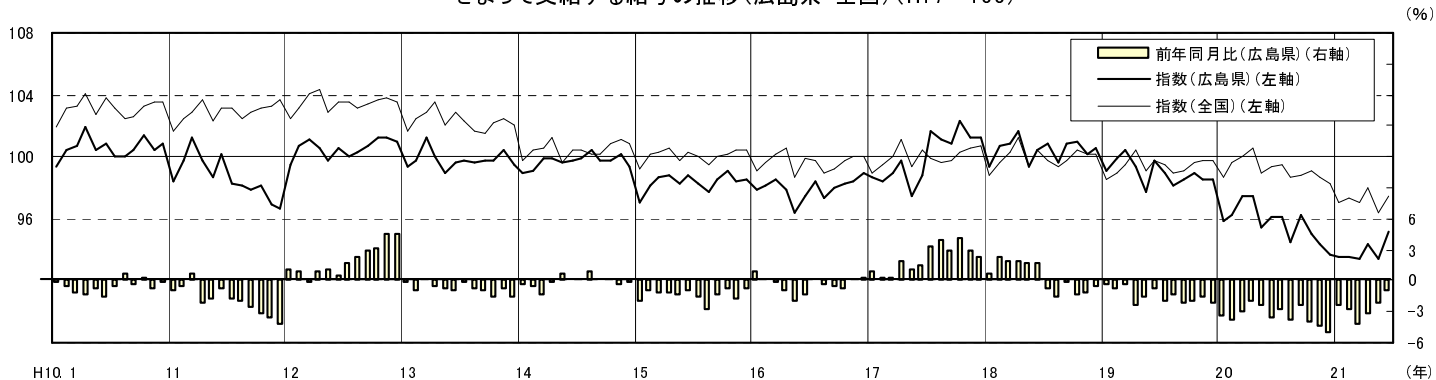

広島県の賃金, 労働時間及び雇用の動き

(毎月勤労統計調査地方調査結果)
平成 21 年 6 月 (速報)

きまって支給する給与の推移(広島県・全国)(H17=100)

製造業の所定外労働時間の推移(広島県・全国)(H17=100)

常用雇用指数の推移(広島県・全国)(H17=100)

広島県