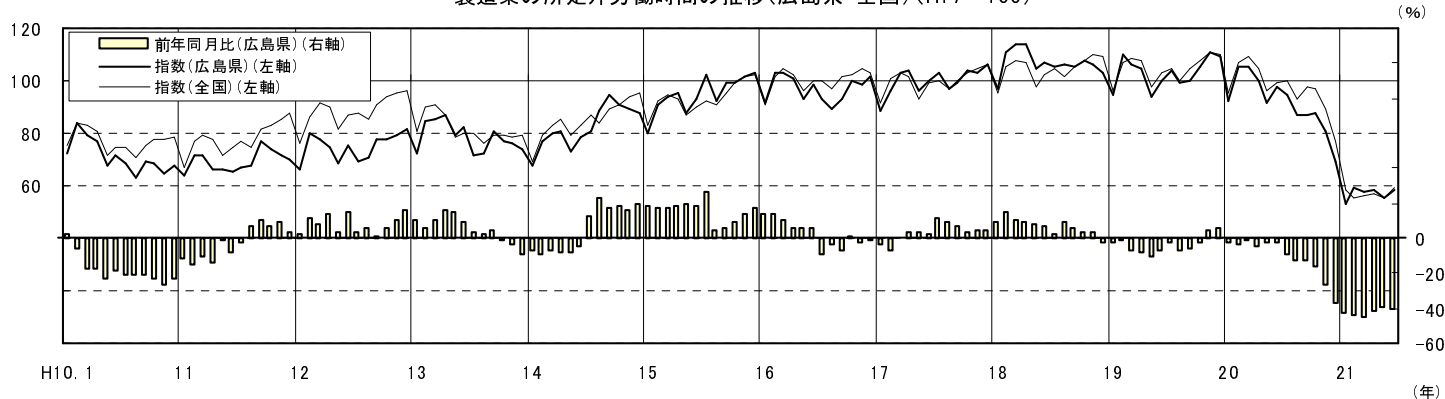

広島県の賃金, 労働時間及び雇用の動き

(毎月勤労統計調査地方調査結果)
平成 21 年 6 月 (速報)

きまって支給する給与の推移(広島県・全国)(H17=100)

製造業の所定外労働時間の推移(広島県・全国)(H17=100)

常用雇用指数の推移(広島県・全国)(H17=100)

広島県