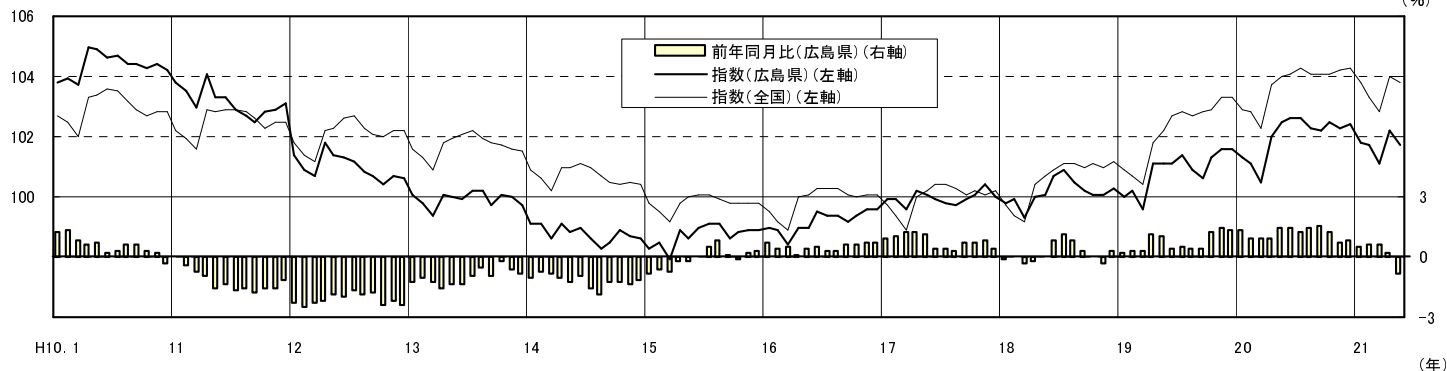

広島県の賃金, 労働時間及び雇用の動き

(毎月勤労統計調査地方調査結果)
平成 21 年 5 月 (速報)

きまって支給する給与の推移 (広島県・全国) (H17=100)

製造業の所定外労働時間の推移 (広島県・全国) (H17=100)

常用雇用指数の推移 (広島県・全国) (H17=100)

広島県