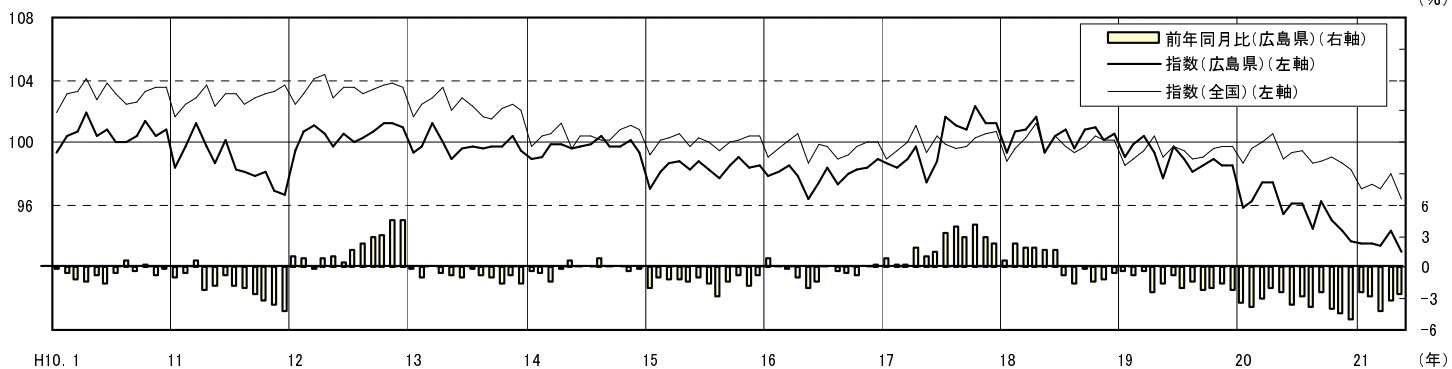

広島県の賃金, 労働時間及び雇用の動き

(毎月勤労統計調査地方調査結果)
平成 21 年 5 月 (速報)

きまって支給する給与の推移 (広島県・全国) (H17=100)

製造業の所定外労働時間の推移 (広島県・全国) (H17=100)

常用雇用指数の推移 (広島県・全国) (H17=100)

広島県