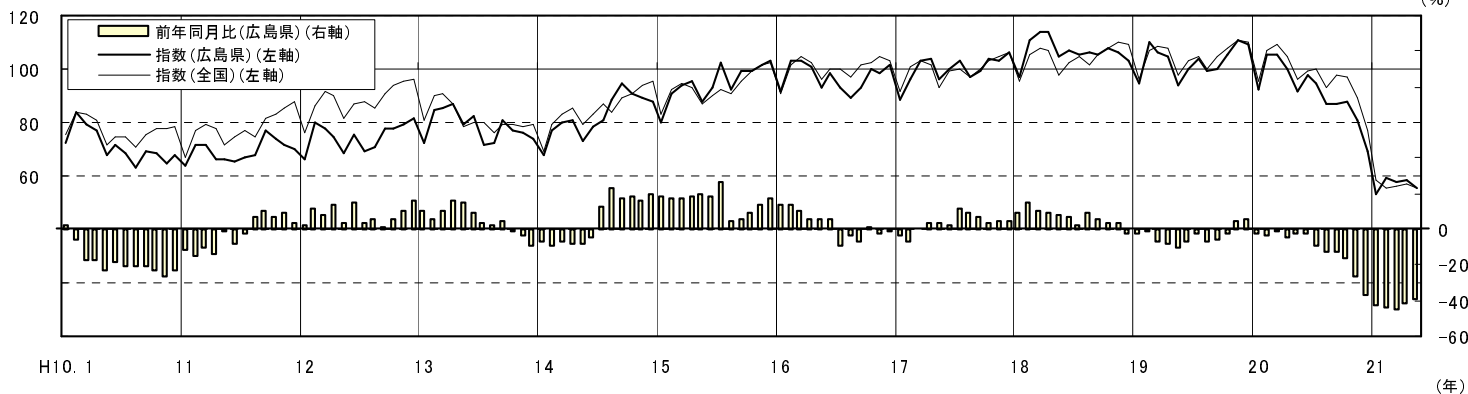

広島県の賃金, 労働時間及び雇用の動き

(毎月勤労統計調査地方調査結果)
平成 21 年 5 月 (速報)

きまって支給する給与の推移 (広島県・全国) (H17=100)

製造業の所定外労働時間の推移 (広島県・全国) (H17=100)

常用雇用指数の推移 (広島県・全国) (H17=100)

広島県