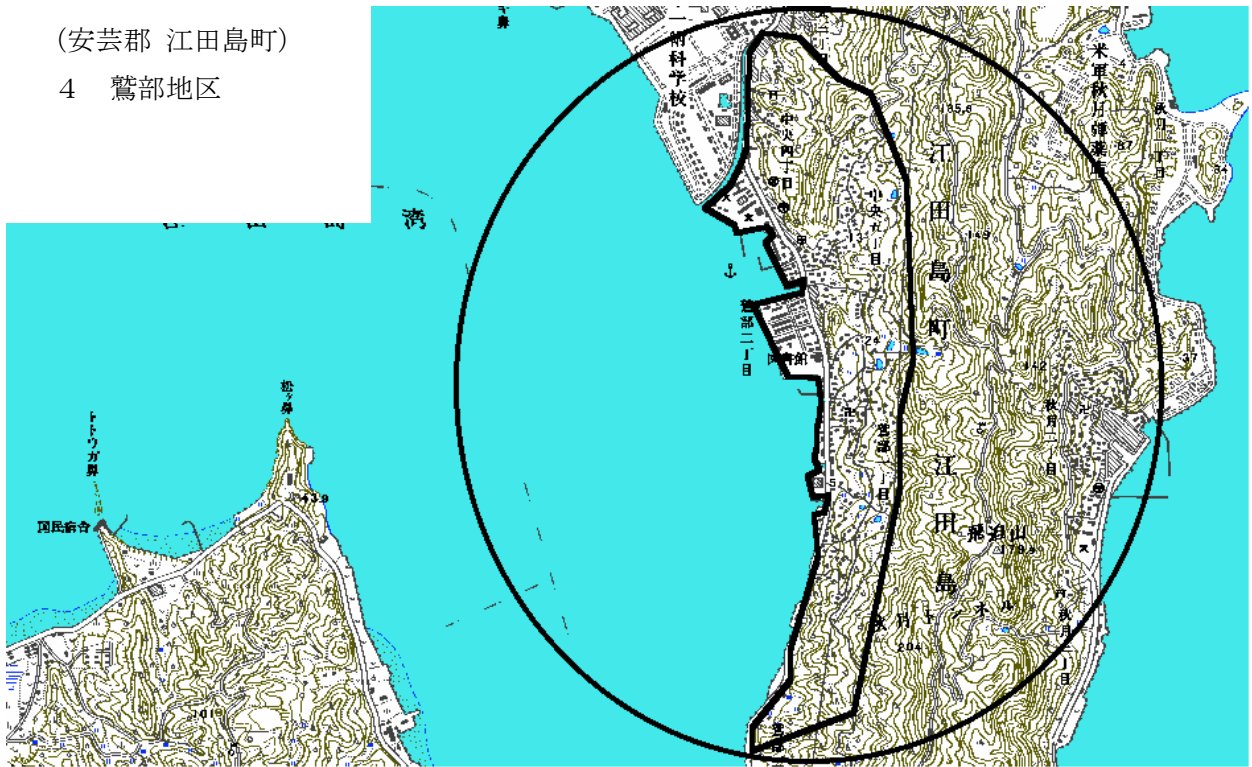

(安芸郡 江田島町)

4 鷲部地区

佐伯郡 大野町 (1 商店街) ※ 名称の前の番号は、「商業集積地番号」

(佐伯郡 大野町)

1 宮島口駅前商店街

佐伯郡 宮島町 (4 商店街) ※ 名称の前の番号は、「商業集積地番号」

(佐伯郡 宮島町)

1 表参道商店街