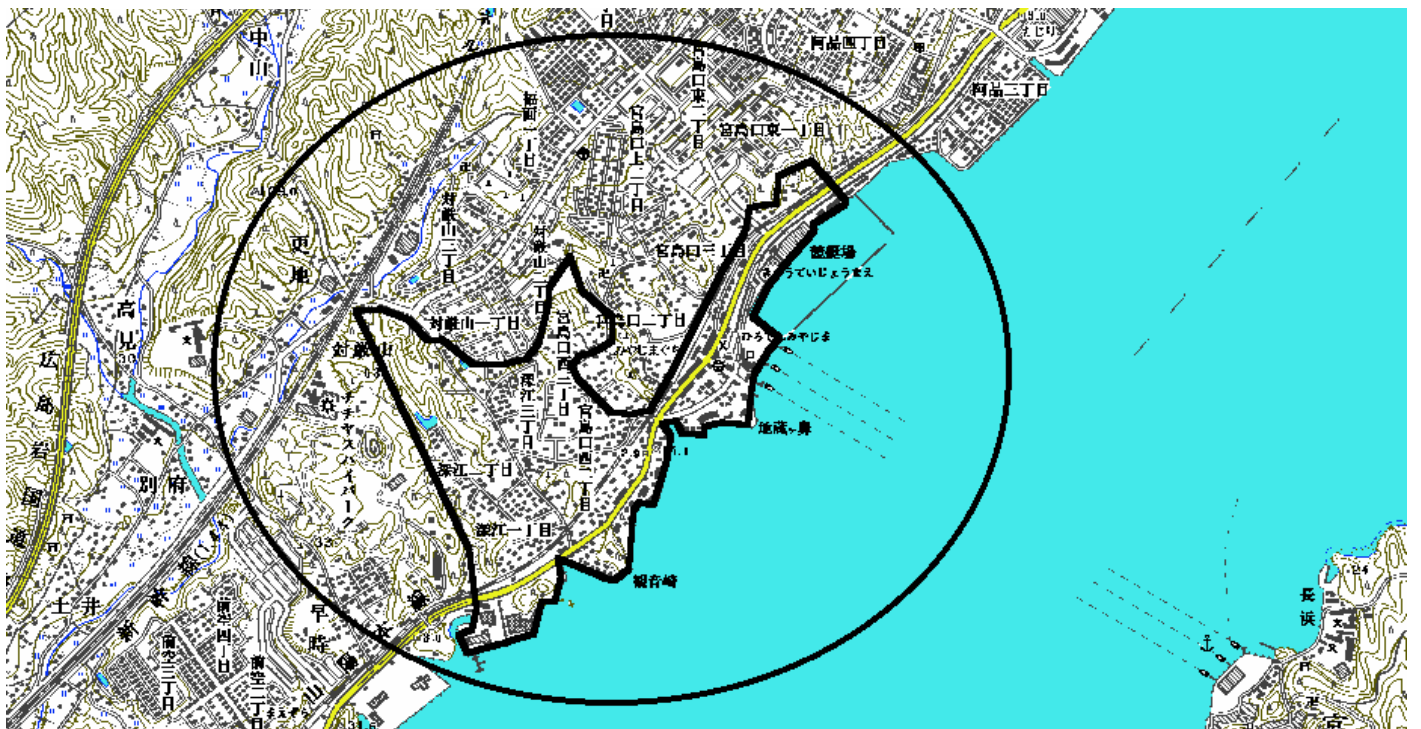

(安芸郡 江田島町)

4 鷲部地区

佐伯郡 大野町 (1 商店街) ※ 名称の前の番号は、「商業集積地番号」

(佐伯郡 大野町)

1 宮島口駅前商店街

佐伯郡 宮島町 (4 商店街) ※ 名称の前の番号は、「商業集積地番号」

(佐伯郡 宮島町)

1 表参道商店街