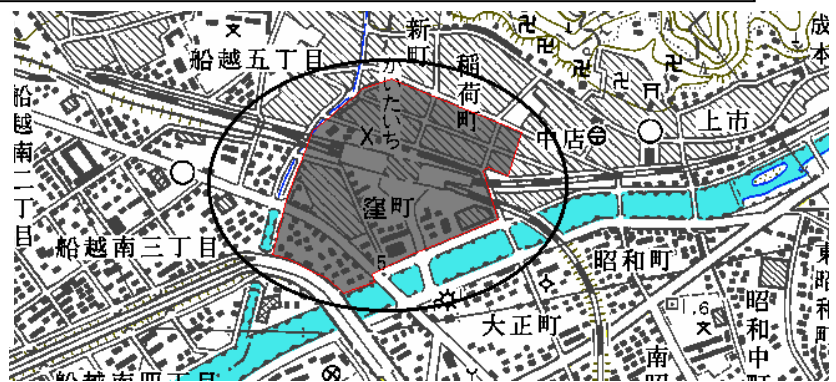

安芸郡 府中町 (7商店街) ※ 名称の前の番号は、「商業集積地番号」

(安芸郡 府中町)

1 本町商店会

(安芸郡 府中町)

2 大須商店会

(安芸郡 府中町)

7 M, M,タウンいきいき商店会

(安芸郡 府中町)

8 サンリブ商店地区

(安芸郡 府中町)

9 宮の町商店会, 大通商店会

(安芸郡 府中町)
10 府中ゆうゆうタウン
商店会

(安芸郡 府中町)
11 ダイヤモンドシティ
ソレイユ商店地区

安芸郡 海田町 (2商店街) ※ 名称の前の番号は、「商業集積地番号」

(安芸郡 海田町)
1 海田市駅周辺商店街

(安芸郡 海田町)
2 南大正町商店街

安芸郡 坂町 (1 商店街) ※ 名称の前の番号は、「商業集積地番号」

(安芸郡 坂町)

1 フジグラン安芸

安芸郡 江田島町 (3 商店街) ※ 名称の前の番号は、「商業集積地番号」

(安芸郡 江田島町)

1 中央地区

(安芸郡 江田島町)

2 小用地区