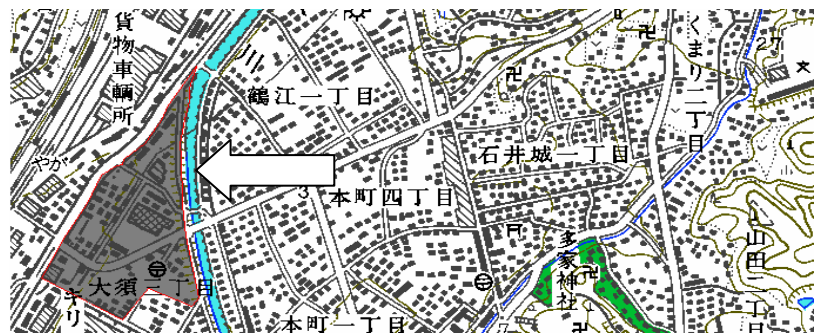

安芸郡 府中町 (7商店街) ※ 名称の前の番号は、「商業集積地番号」

(安芸郡 府中町)

1 本町商店会

(安芸郡 府中町)

2 大須商店会

(安芸郡 府中町)

7 M, M,タウンいきいき商店会

(安芸郡 府中町)

8 サンリブ商店地区

(安芸郡 府中町)

9 宮の町商店会, 大通商店会

(安芸郡 府中町)
10 府中ゆうゆうタウン
商店会

(安芸郡 府中町)
11 ダイヤモンドシティ
ソレイユ商店地区

安芸郡 海田町 (2商店街) ※ 名称の前の番号は、「商業集積地番号」

(安芸郡 海田町)
1 海田市駅周辺商店街

(安芸郡 海田町)
2 南大正町商店街

安芸郡 坂町 (1 商店街) ※ 名称の前の番号は、「商業集積地番号」

(安芸郡 坂町)

1 フジグラン安芸

安芸郡 江田島町 (3 商店街) ※ 名称の前の番号は、「商業集積地番号」

(安芸郡 江田島町)

1 中央地区

(安芸郡 江田島町)

2 小用地区

(安芸郡 江田島町)

4 鷲部地区

佐伯郡 大野町 (1 商店街) ※ 名称の前の番号は、「商業集積地番号」

(佐伯郡 大野町)

1 宮島口駅前商店街

佐伯郡 宮島町 (4 商店街) ※ 名称の前の番号は、「商業集積地番号」

(佐伯郡 宮島町)

1 表参道商店街