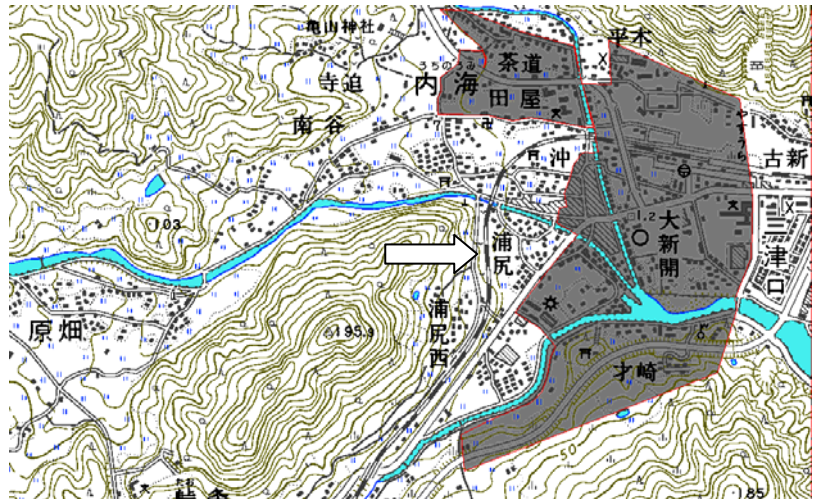

(豊田郡 安芸津町)

2 安芸津わくわくタウン

豊田郡 安浦町 (3商店街) ※ 名称の前の番号は、「商業集積地番号」

(豊田郡 安浦町)

1 三津口商店街

(豊田郡 安浦町)

2 安浦駅前商店街

(豊田郡 安浦町)

3 内海横町商店街