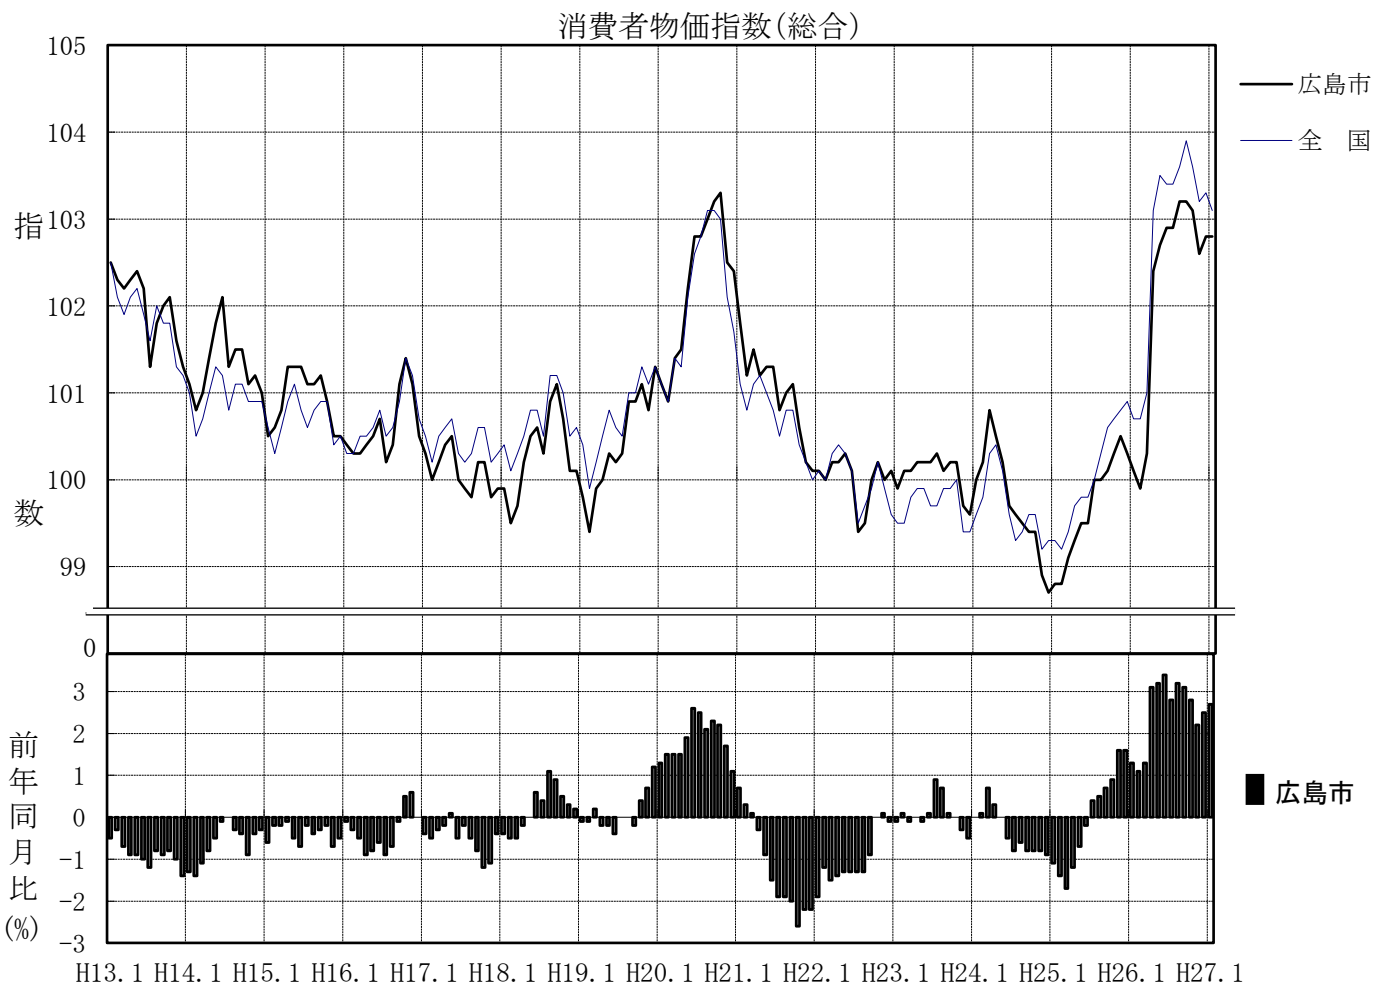

平成22年基準

消費者物価指数

(小売物価統計調査結果)

平成 27 年 1 月

広島市	総合指数	102.8	(平成22年=100)
	前月比	0.0%	前年同月比 2.7%

広島県