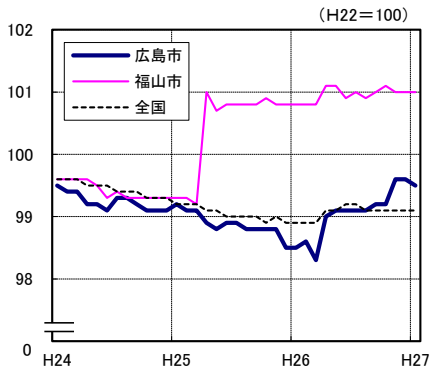

広島市、福山市及び全国の消費者物価指数の推移 (総合指数, 生鮮食品を除く総合指数及び10大費目指数)

総合指数

生鮮食品を除く総合指数

食料指数

住居指数

光熱・水道指数

家具・家事用品指数

被服及び履物指数