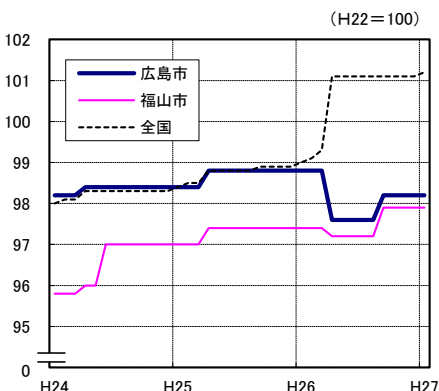

広島市、福山市及び全国の消費者物価指数の推移 (総合指数, 生鮮食品を除く総合指数及び10大費目指数)

教育指数