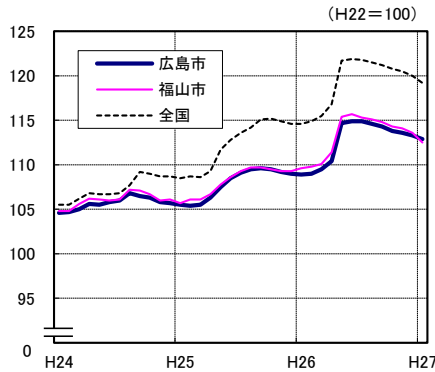

広島市、福山市及び全国の消費者物価指数の推移 (総合指数, 生鮮食品を除く総合指数及び10大費目指数)

総合指数

生鮮食品を除く総合指数

食料指数

住居指数

光熱・水道指数

家具・家事用品指数

被服及び履物指数