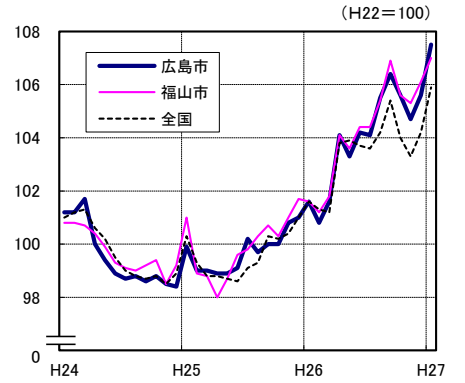

広島市、福山市及び全国の消費者物価指数の推移 (総合指数, 生鮮食品を除く総合指数及び10大費目指数)

総合指数

生鮮食品を除く総合指数

食料指数

住居指数

光熱・水道指数

家具・家事用品指数

被服及び履物指数