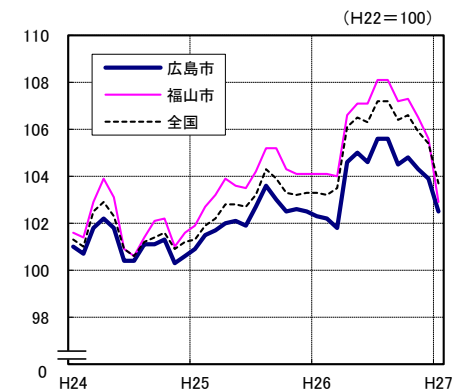

広島市、福山市及び全国の消費者物価指数の推移 (総合指数, 生鮮食品を除く総合指数及び10大費目指数)

総合指数

生鮮食品を除く総合指数

食料指数

住居指数

光熱・水道指数

家具・家事用品指数

被服及び履物指数

保健医療指数

交通・通信指数

教育指数

教養娯楽指数

諸雑費指数