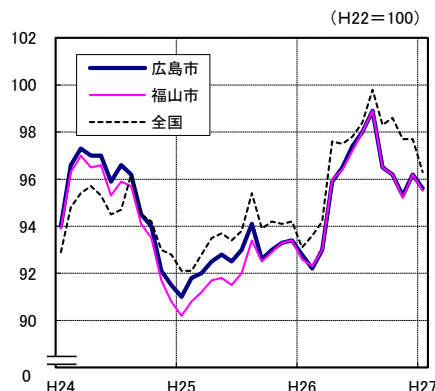

広島市、福山市及び全国の消費者物価指数の推移 (総合指数, 生鮮食品を除く総合指数及び10大費目指数)

総合指数

生鮮食品を除く総合指数

食料指数

住居指数

光熱・水道指数

家具・家事用品指数

被服及び履物指数

保健医療指数

交通・通信指数

教育指数

教養娯楽指数

諸雑費指数