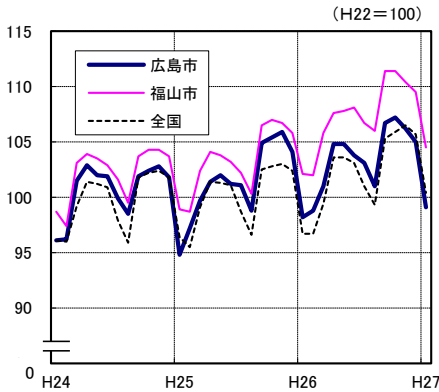

広島市、福山市及び全国の消費者物価指数の推移 (総合指数, 生鮮食品を除く総合指数及び10大費目指数)

総合指数

生鮮食品を除く総合指数

食料指数

住居指数

光熱・水道指数

家具・家事用品指数

被服及び履物指数