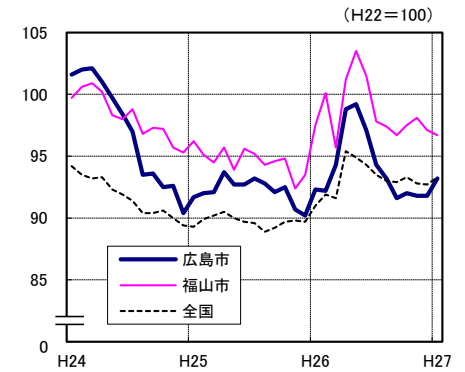

広島市、福山市及び全国の消費者物価指数の推移 (総合指数, 生鮮食品を除く総合指数及び10大費目指数)

総合指数

生鮮食品を除く総合指数

食料指数

住居指数

光熱・水道指数

家具・家事用品指数

被服及び履物指数