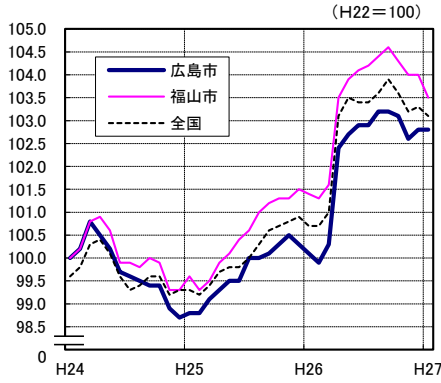

広島市、福山市及び全国の消費者物価指数の推移 (総合指数, 生鮮食品を除く総合指数及び10大費目指数)

総合指数

生鮮食品を除く総合指数

食料指数

住居指数

光熱・水道指数

家具・家事用品指数

被服及び履物指数

保健医療指数

交通・通信指数

教育指数

教養娯楽指数

諸雑費指数