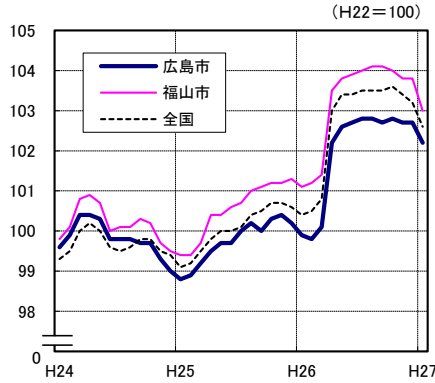

広島市、福山市及び全国の消費者物価指数の推移 (総合指数, 生鮮食品を除く総合指数及び10大費目指数)

総合指数

生鮮食品を除く総合指数

食料指数

住居指数

光熱・水道指数

家具・家事用品指数

被服及び履物指数