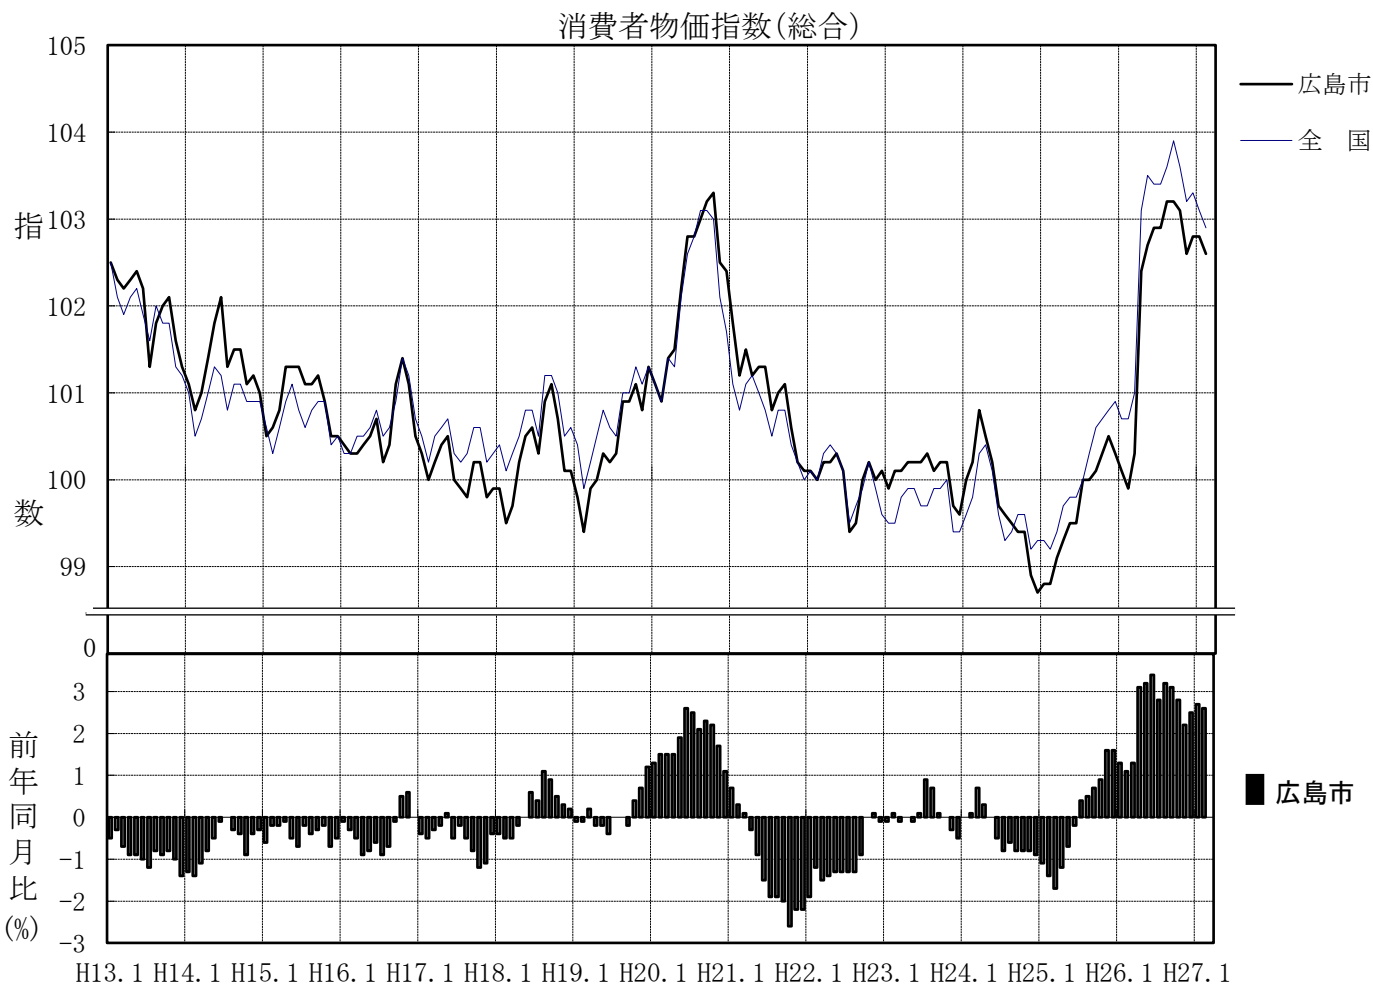

平成22年基準

消費者物価指数

(小売物価統計調査結果)

平成 27 年 2 月

広島市	総合指数	102.6 (平成22年=100)
	前月比	▲0.2%
	前年同月比	2.6%

広島県