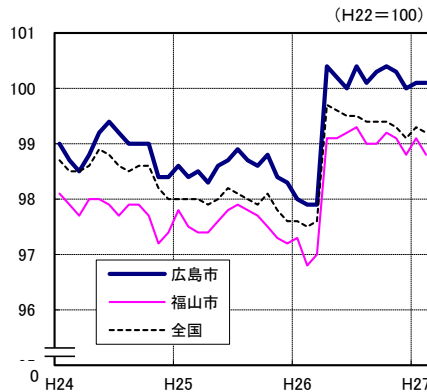

広島市、福山市及び全国の消費者物価指数の推移 (総合指数, 生鮮食品を除く総合指数及び10大費目指数)

総合指数

生鮮食品を除く総合指数

食料指数

住居指数

光熱・水道指数

家具・家事用品指数

被服及び履物指数

保健医療指数

交通・通信指数

教育指数

教養娯楽指数

諸雑費指数