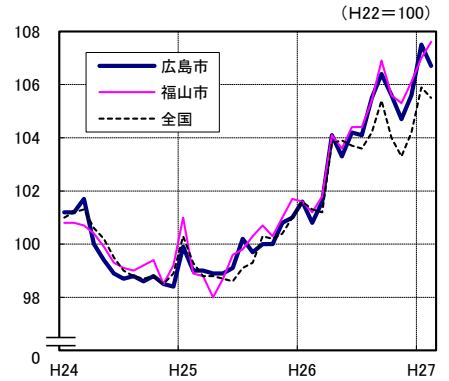

広島市、福山市及び全国の消費者物価指数の推移 (総合指数, 生鮮食品を除く総合指数及び10大費目指数)

総合指数

生鮮食品を除く総合指数

食料指数

住居指数

光熱・水道指数

家具・家事用品指数

被服及び履物指数