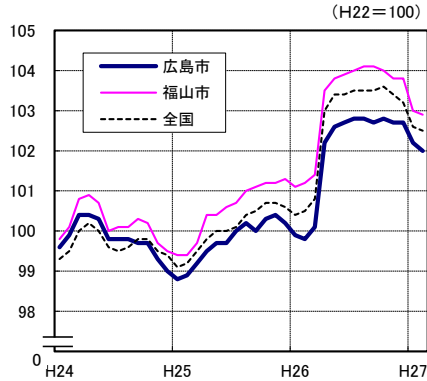

広島市、福山市及び全国の消費者物価指数の推移 (総合指数, 生鮮食品を除く総合指数及び10大費目指数)

総合指数

生鮮食品を除く総合指数

食料指数

住居指数

光熱・水道指数

家具・家事用品指数

被服及び履物指数