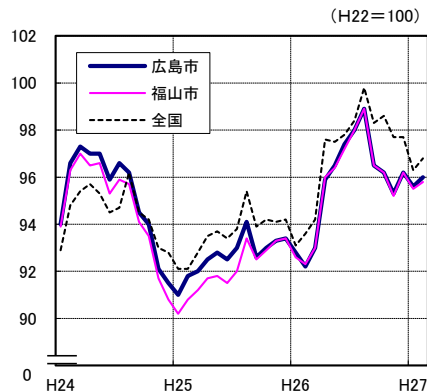

広島市、福山市及び全国の消費者物価指数の推移 (総合指数, 生鮮食品を除く総合指数及び10大費目指数)

総合指数

生鮮食品を除く総合指数

食料指数

住居指数

光熱・水道指数

家具・家事用品指数

被服及び履物指数

保健医療指数

交通・通信指数

教育指数

教養娯楽指数

諸雑費指数