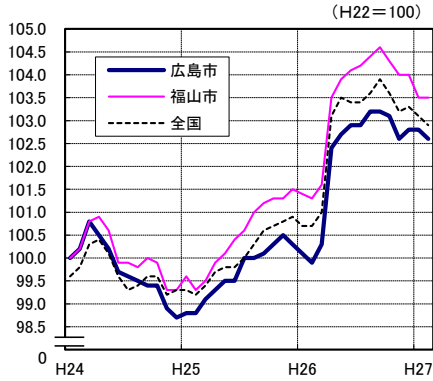

広島市、福山市及び全国の消費者物価指数の推移 (総合指数, 生鮮食品を除く総合指数及び10大費目指数)

総合指数

生鮮食品を除く総合指数

食料指数

住居指数

光熱・水道指数

家具・家事用品指数

被服及び履物指数

保健医療指数

交通・通信指数

教育指数

教養娯楽指数

諸雑費指数