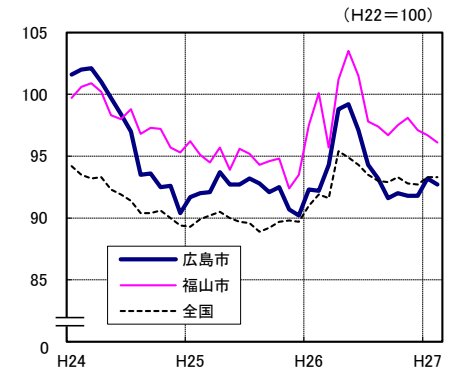

広島市、福山市及び全国の消費者物価指数の推移 (総合指数, 生鮮食品を除く総合指数及び10大費目指数)

総合指数

生鮮食品を除く総合指数

食料指数

住居指数

光熱・水道指数

家具・家事用品指数

被服及び履物指数

保健医療指数

交通・通信指数

教育指数

教養娯楽指数

諸雑費指数