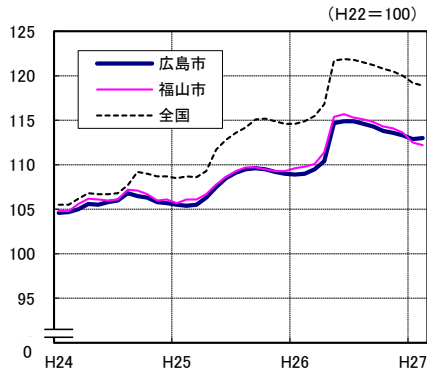

広島市、福山市及び全国の消費者物価指数の推移 (総合指数, 生鮮食品を除く総合指数及び10大費目指数)

総合指数

生鮮食品を除く総合指数

食料指数

住居指数

光熱・水道指数

家具・家事用品指数

被服及び履物指数