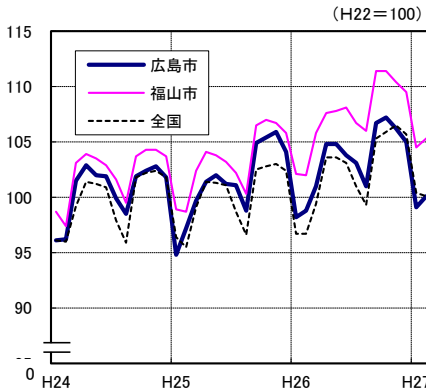

広島市、福山市及び全国の消費者物価指数の推移 (総合指数, 生鮮食品を除く総合指数及び10大費目指数)

総合指数

生鮮食品を除く総合指数

食料指数

住居指数

光熱・水道指数

家具・家事用品指数

被服及び履物指数