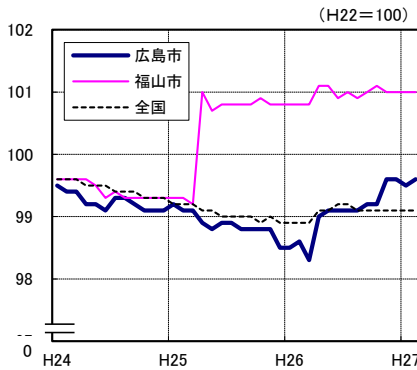

広島市、福山市及び全国の消費者物価指数の推移 (総合指数, 生鮮食品を除く総合指数及び10大費目指数)

総合指数

生鮮食品を除く総合指数

食料指数

住居指数

光熱・水道指数

家具・家事用品指数

被服及び履物指数