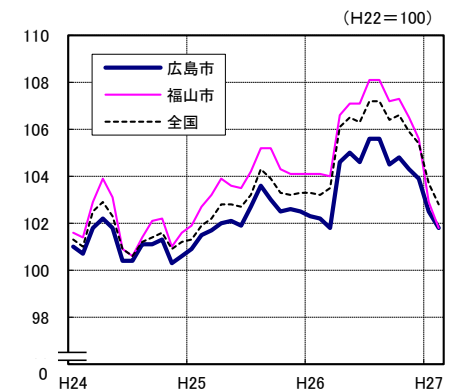

広島市、福山市及び全国の消費者物価指数の推移 (総合指数, 生鮮食品を除く総合指数及び10大費目指数)

交通・通信指数