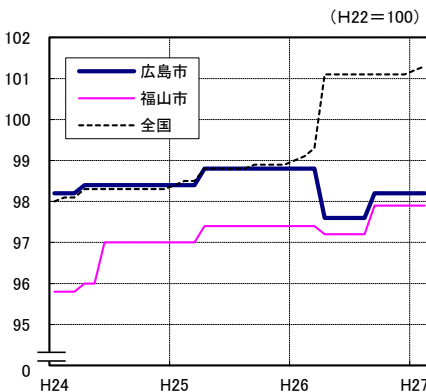

広島市、福山市及び全国の消費者物価指数の推移 (総合指数, 生鮮食品を除く総合指数及び10大費目指数)

教育指数