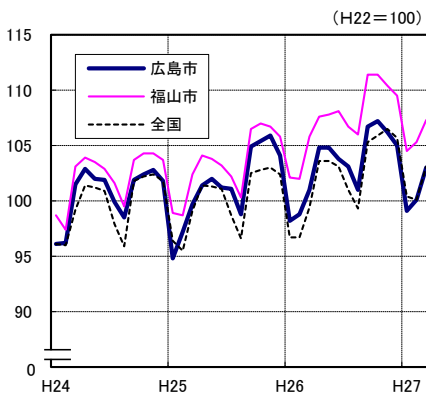

広島市、福山市及び全国の消費者物価指数の推移 (総合指数, 生鮮食品を除く総合指数及び10大費目指数)

総合指数

生鮮食品を除く総合指数

食料指数

住居指数

光熱・水道指数

家具・家事用品指数

被服及び履物指数