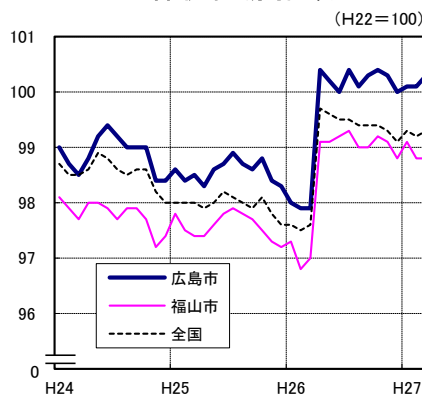

広島市、福山市及び全国の消費者物価指数の推移 (総合指数, 生鮮食品を除く総合指数及び10大費目指数)

総合指数

生鮮食品を除く総合指数

食料指数

住居指数

光熱・水道指数

家具・家事用品指数

被服及び履物指数

保健医療指数

交通・通信指数

教育指数

教養娯楽指数

諸雑費指数