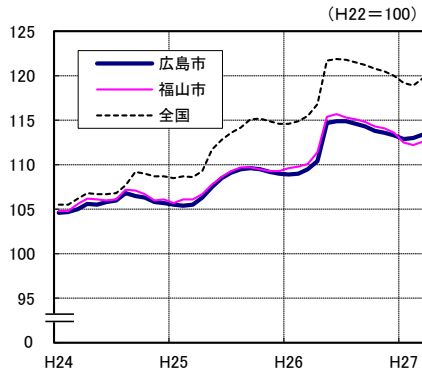

広島市、福山市及び全国の消費者物価指数の推移 (総合指数, 生鮮食品を除く総合指数及び10大費目指数)

総合指数

生鮮食品を除く総合指数

食料指数

住居指数

光熱・水道指数

家具・家事用品指数

被服及び履物指数