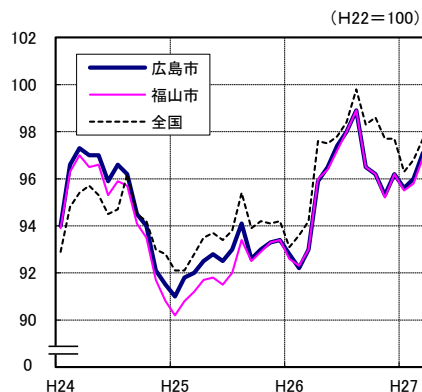

広島市、福山市及び全国の消費者物価指数の推移 (総合指数, 生鮮食品を除く総合指数及び10大費目指数)

総合指数

生鮮食品を除く総合指数

食料指数

住居指数

光熱・水道指数

家具・家事用品指数

被服及び履物指数

保健医療指数

交通・通信指数

教育指数

教養娯楽指数

諸雑費指数