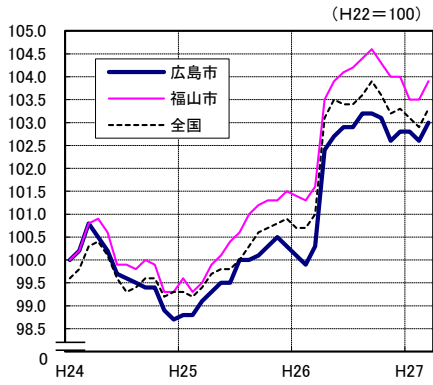

広島市、福山市及び全国の消費者物価指数の推移 (総合指数, 生鮮食品を除く総合指数及び10大費目指数)

総合指数

生鮮食品を除く総合指数

食料指数

住居指数

光熱・水道指数

家具・家事用品指数

被服及び履物指数

保健医療指数

交通・通信指数

教育指数

教養娯楽指数

諸雑費指数