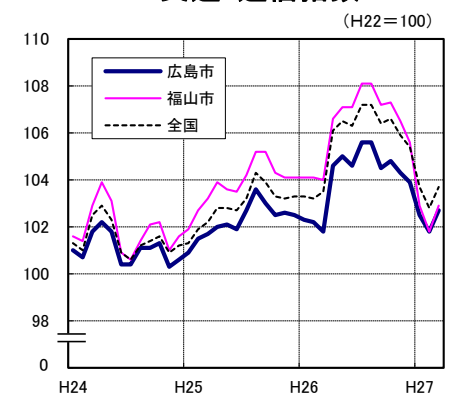

広島市、福山市及び全国の消費者物価指数の推移 (総合指数, 生鮮食品を除く総合指数及び10大費目指数)

総合指数

生鮮食品を除く総合指数

食料指数

住居指数

光熱・水道指数

家具・家事用品指数

被服及び履物指数

保健医療指数

交通・通信指数

教育指数

教養娯楽指数

諸雑費指数