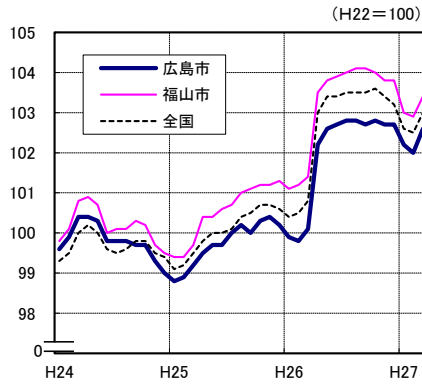

広島市、福山市及び全国の消費者物価指数の推移 (総合指数, 生鮮食品を除く総合指数及び10大費目指数)

総合指数

生鮮食品を除く総合指数

食料指数

住居指数

光熱・水道指数

家具・家事用品指数

被服及び履物指数