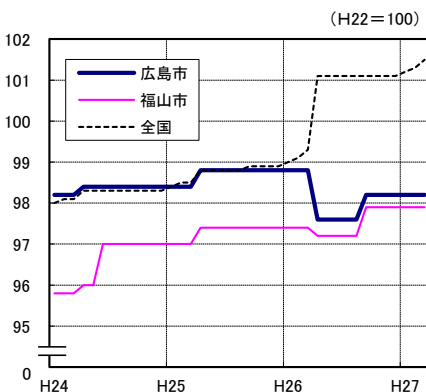

広島市、福山市及び全国の消費者物価指数の推移 (総合指数, 生鮮食品を除く総合指数及び10大費目指数)

教育指数