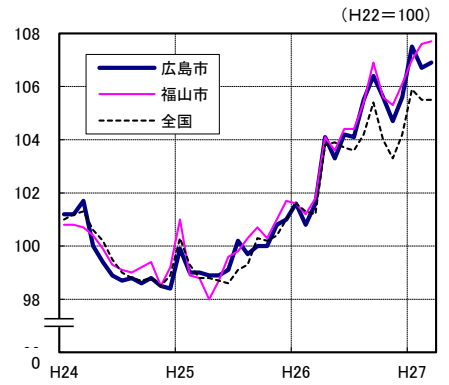

広島市、福山市及び全国の消費者物価指数の推移 (総合指数, 生鮮食品を除く総合指数及び10大費目指数)

総合指数

生鮮食品を除く総合指数

食料指数

住居指数

光熱・水道指数

家具・家事用品指数

被服及び履物指数