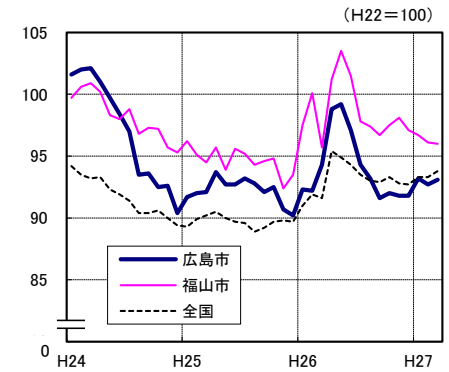

広島市、福山市及び全国の消費者物価指数の推移 (総合指数, 生鮮食品を除く総合指数及び10大費目指数)

総合指数

生鮮食品を除く総合指数

食料指数

住居指数

光熱・水道指数

家具・家事用品指数

被服及び履物指数

保健医療指数

交通・通信指数

教育指数

教養娯楽指数

諸雑費指数