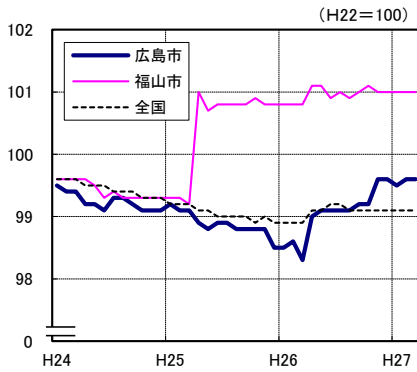

広島市、福山市及び全国の消費者物価指数の推移 (総合指数, 生鮮食品を除く総合指数及び10大費目指数)

総合指数

生鮮食品を除く総合指数

食料指数

住居指数

光熱・水道指数

家具・家事用品指数

被服及び履物指数