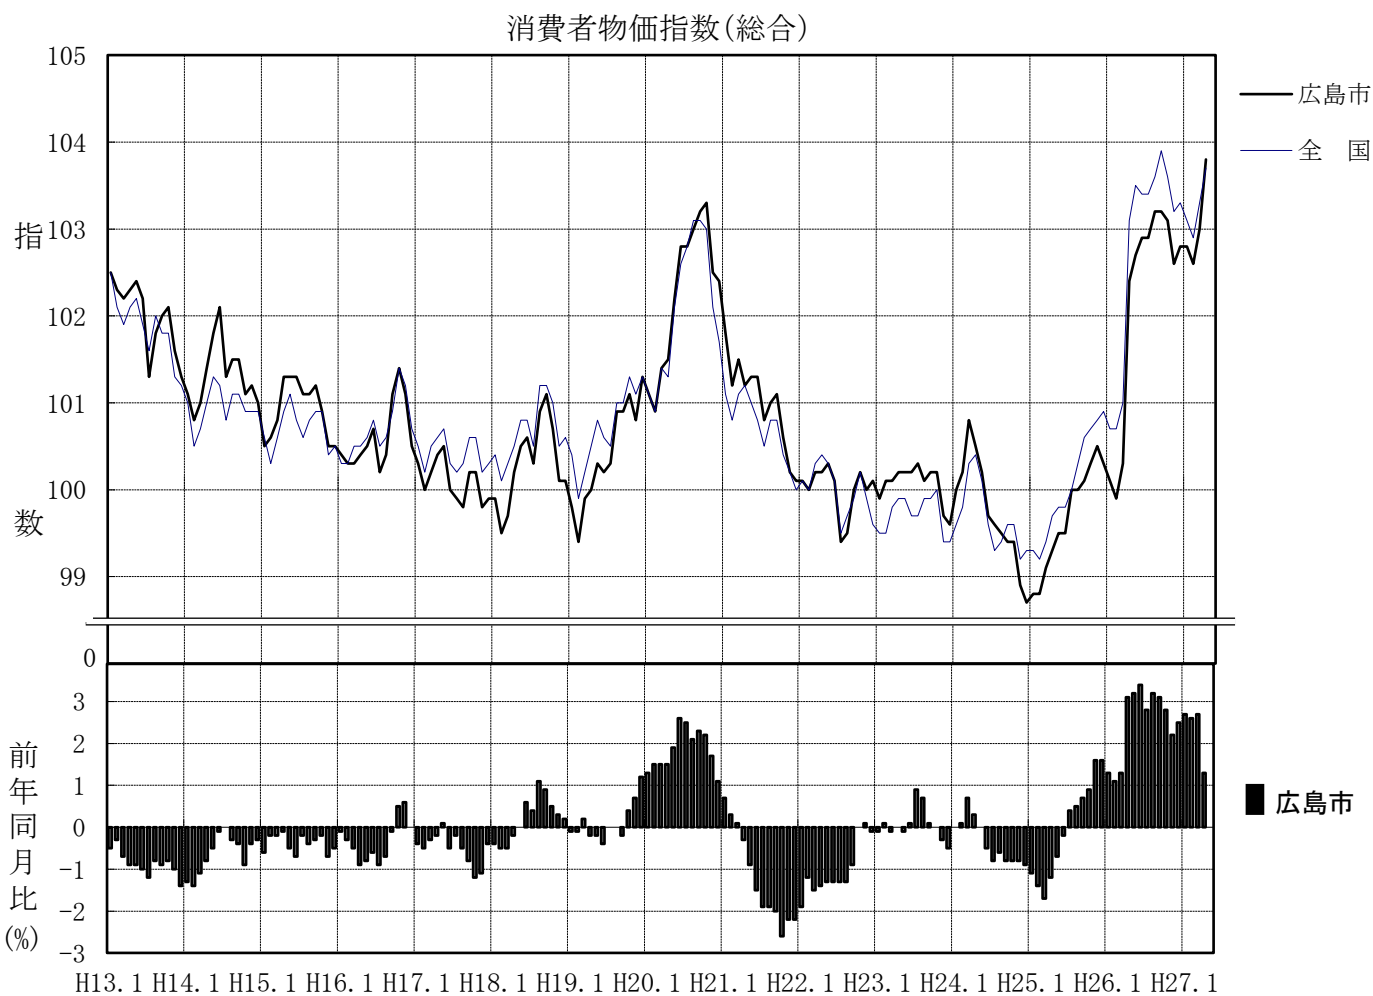

平成22年基準

消費者物価指数

(小売物価統計調査結果)

平成 27 年 4 月

広島市	総合指数	103.8	(平成22年=100)
	前月比	0.7%	前年同月比 1.3%

広島県