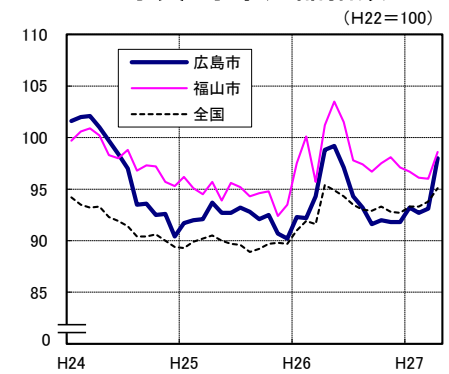

広島市、福山市及び全国の消費者物価指数の推移 (総合指数, 生鮮食品を除く総合指数及び10大費目指数)

総合指数

生鮮食品を除く総合指数

食料指数

住居指数

光熱・水道指数

家具・家事用品指数

被服及び履物指数

保健医療指数

交通・通信指数

教育指数

教養娯楽指数

諸雑費指数