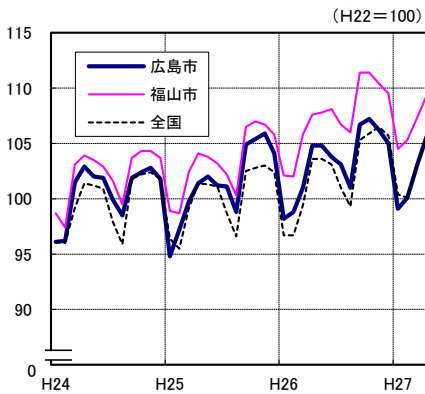

広島市、福山市及び全国の消費者物価指数の推移 (総合指数, 生鮮食品を除く総合指数及び10大費目指数)

総合指数

生鮮食品を除く総合指数

食料指数

住居指数

光熱・水道指数

家具・家事用品指数

被服及び履物指数