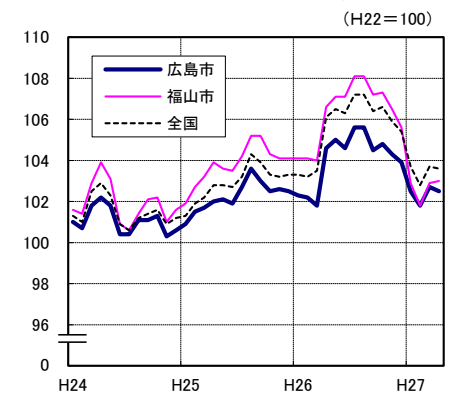

広島市、福山市及び全国の消費者物価指数の推移 (総合指数, 生鮮食品を除く総合指数及び10大費目指数)

交通・通信指数