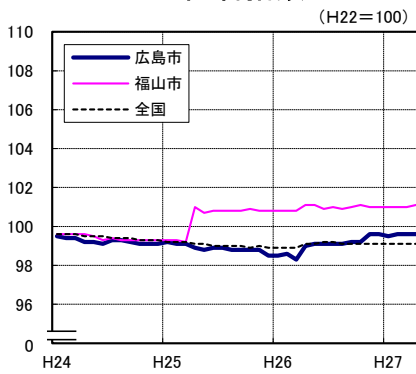

広島市、福山市及び全国の消費者物価指数の推移 (総合指数, 生鮮食品を除く総合指数及び10大費目指数)

総合指数

生鮮食品を除く総合指数

食料指数

住居指数

光熱・水道指数

家具・家事用品指数

被服及び履物指数