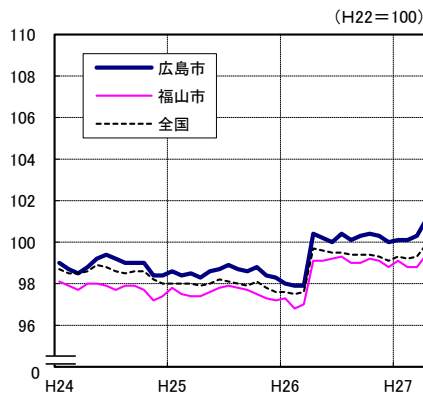

広島市、福山市及び全国の消費者物価指数の推移 (総合指数, 生鮮食品を除く総合指数及び10大費目指数)

保健医療指数