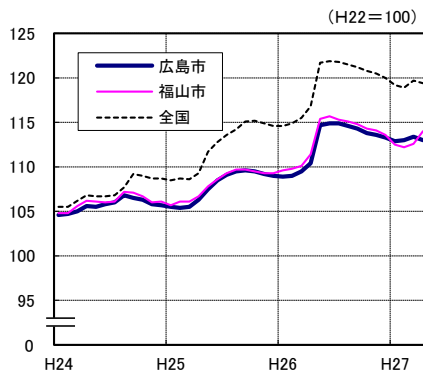

広島市、福山市及び全国の消費者物価指数の推移 (総合指数, 生鮮食品を除く総合指数及び10大費目指数)

総合指数

生鮮食品を除く総合指数

食料指数

住居指数

光熱・水道指数

家具・家事用品指数

被服及び履物指数