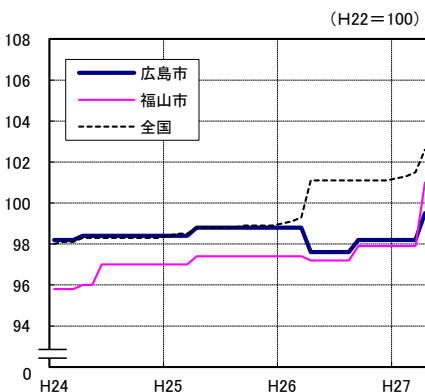

広島市、福山市及び全国の消費者物価指数の推移 (総合指数, 生鮮食品を除く総合指数及び10大費目指数)

教育指数