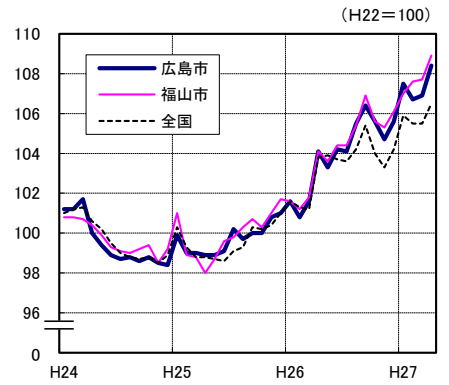

広島市、福山市及び全国の消費者物価指数の推移 (総合指数, 生鮮食品を除く総合指数及び10大費目指数)

総合指数

生鮮食品を除く総合指数

食料指数

住居指数

光熱・水道指数

家具・家事用品指数

被服及び履物指数