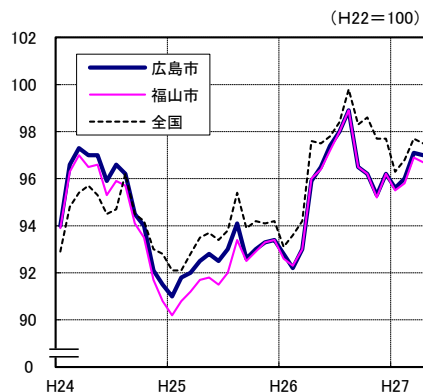

広島市、福山市及び全国の消費者物価指数の推移 (総合指数, 生鮮食品を除く総合指数及び10大費目指数)

総合指数

生鮮食品を除く総合指数

食料指数

住居指数

光熱・水道指数

家具・家事用品指数

被服及び履物指数

保健医療指数

交通・通信指数

教育指数

教養娯楽指数

諸雑費指数