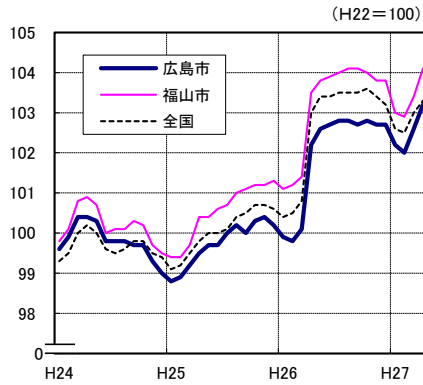

広島市、福山市及び全国の消費者物価指数の推移 (総合指数, 生鮮食品を除く総合指数及び10大費目指数)

総合指数

生鮮食品を除く総合指数

食料指数

住居指数

光熱・水道指数

家具・家事用品指数

被服及び履物指数