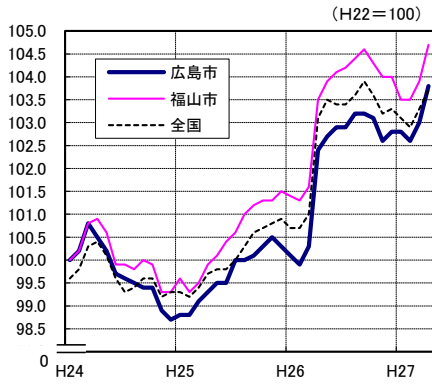

広島市、福山市及び全国の消費者物価指数の推移 (総合指数, 生鮮食品を除く総合指数及び10大費目指数)

総合指数

生鮮食品を除く総合指数

食料指数

住居指数

光熱・水道指数

家具・家事用品指数

被服及び履物指数

保健医療指数

交通・通信指数

教育指数

教養娯楽指数

諸雑費指数