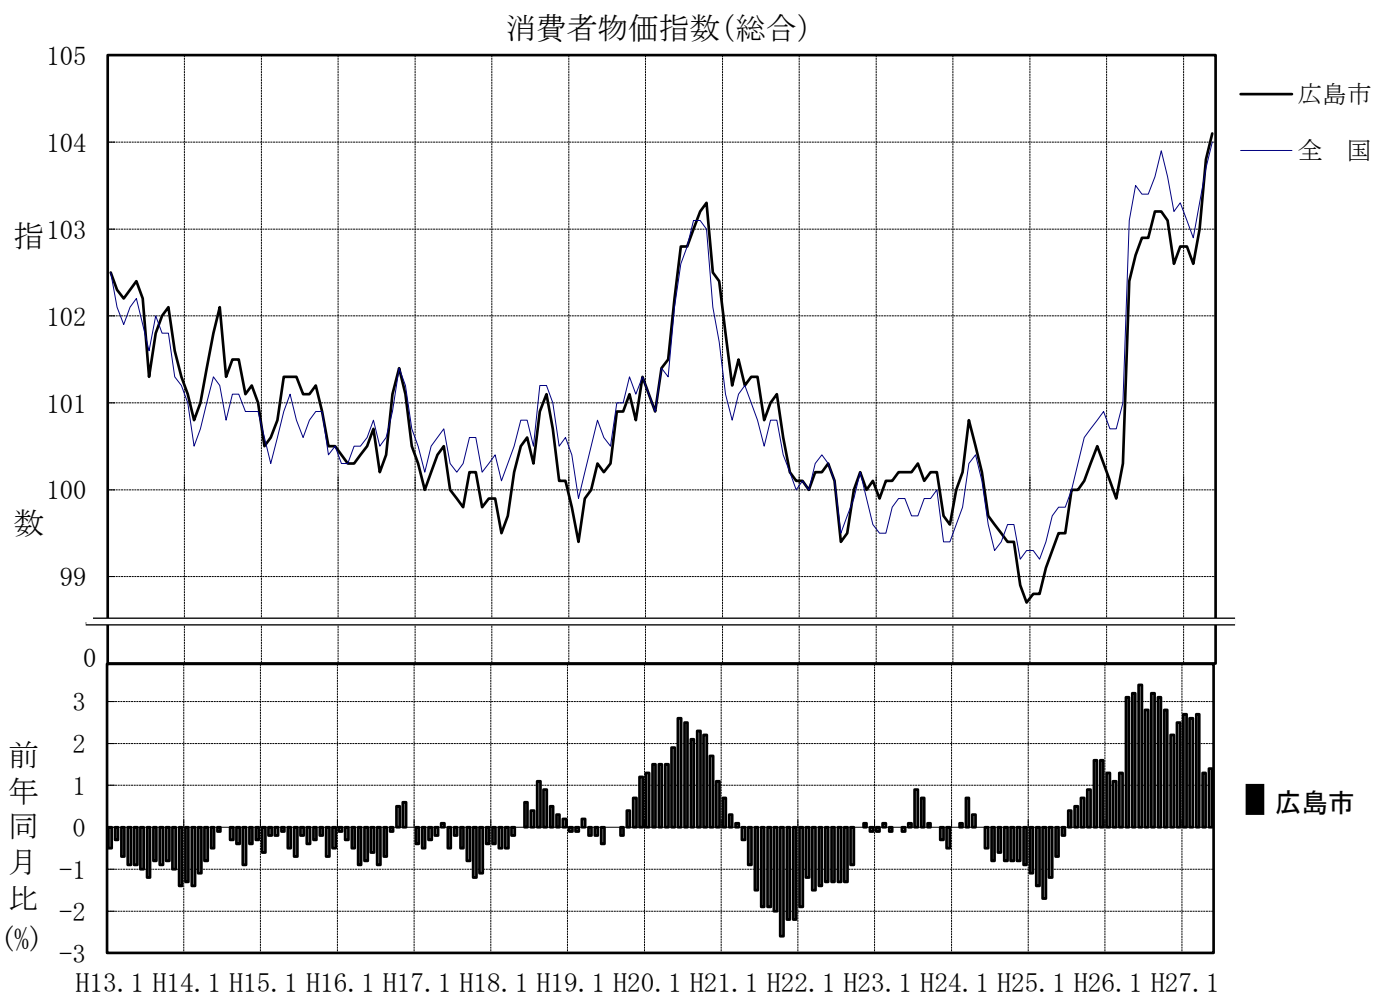

平成22年基準

# 消費者物価指数

(小売物価統計調査結果)

平成 27 年 5 月

広島市	総合指数	104.1	(平成22年=100)
	前月比	0.3%	前年同月比 1.4%

広島県