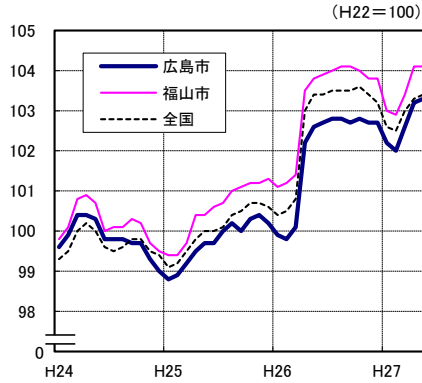

広島市、福山市及び全国の消費者物価指数の推移 (総合指数, 生鮮食品を除く総合指数及び10大費目指数)

総合指数

生鮮食品を除く総合指数

食料指数

住居指数

光熱・水道指数

家具・家事用品指数

被服及び履物指数