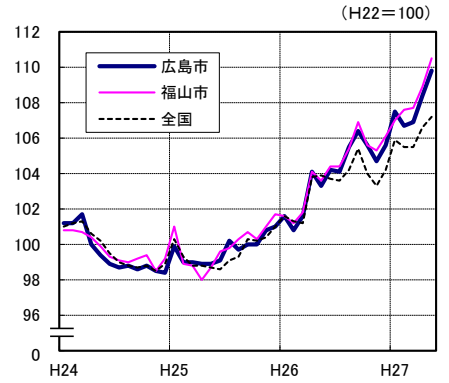

広島市、福山市及び全国の消費者物価指数の推移 (総合指数, 生鮮食品を除く総合指数及び10大費目指数)

総合指数

生鮮食品を除く総合指数

食料指数

住居指数

光熱・水道指数

家具・家事用品指数

被服及び履物指数