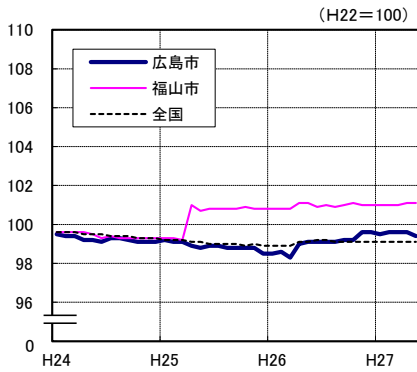

広島市、福山市及び全国の消費者物価指数の推移 (総合指数, 生鮮食品を除く総合指数及び10大費目指数)

総合指数

生鮮食品を除く総合指数

食料指数

住居指数

光熱・水道指数

家具・家事用品指数

被服及び履物指数