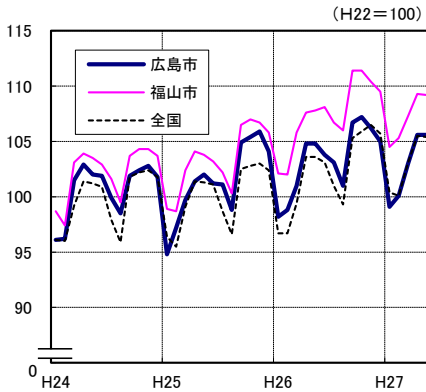

広島市、福山市及び全国の消費者物価指数の推移 (総合指数, 生鮮食品を除く総合指数及び10大費目指数)

総合指数

生鮮食品を除く総合指数

食料指数

住居指数

光熱・水道指数

家具・家事用品指数

被服及び履物指数