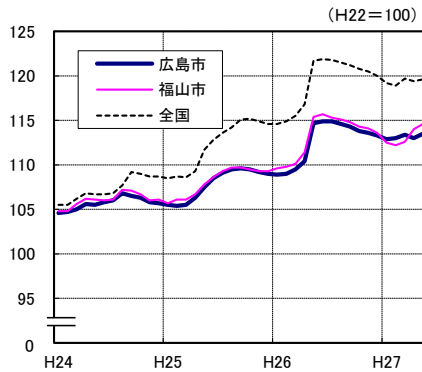

広島市、福山市及び全国の消費者物価指数の推移 (総合指数, 生鮮食品を除く総合指数及び10大費目指数)

総合指数

生鮮食品を除く総合指数

食料指数

住居指数

光熱・水道指数

家具・家事用品指数

被服及び履物指数