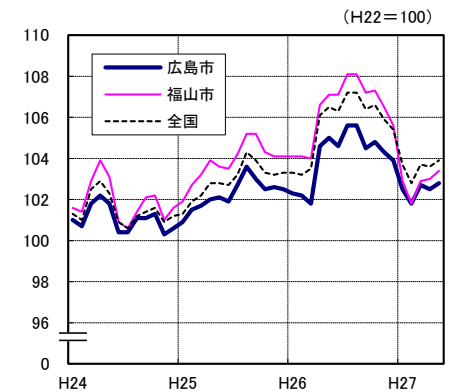

広島市、福山市及び全国の消費者物価指数の推移 (総合指数, 生鮮食品を除く総合指数及び10大費目指数)

交通・通信指数