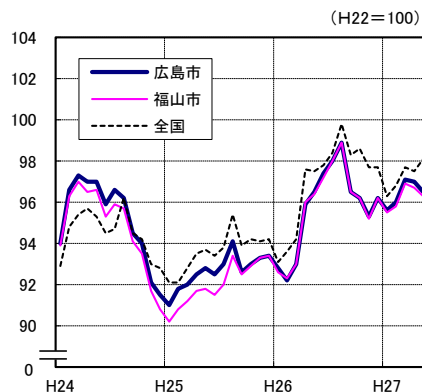

広島市、福山市及び全国の消費者物価指数の推移 (総合指数, 生鮮食品を除く総合指数及び10大費目指数)

総合指数

生鮮食品を除く総合指数

食料指数

住居指数

光熱・水道指数

家具・家事用品指数

被服及び履物指数

保健医療指数

交通・通信指数

教育指数

教養娯楽指数

諸雑費指数