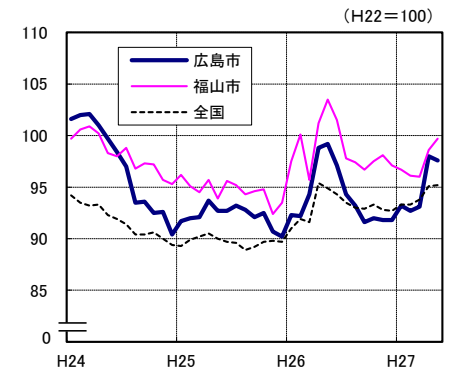

広島市、福山市及び全国の消費者物価指数の推移 (総合指数, 生鮮食品を除く総合指数及び10大費目指数)

総合指数

生鮮食品を除く総合指数

食料指数

住居指数

光熱・水道指数

家具・家事用品指数

被服及び履物指数