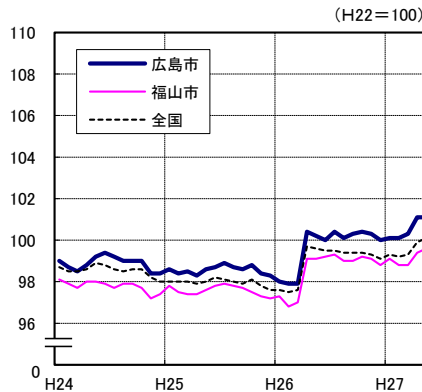

広島市、福山市及び全国の消費者物価指数の推移 (総合指数, 生鮮食品を除く総合指数及び10大費目指数)

総合指数

生鮮食品を除く総合指数

食料指数

住居指数

光熱・水道指数

家具・家事用品指数

被服及び履物指数

保健医療指数

交通・通信指数

教育指数

教養娯楽指数

諸雑費指数