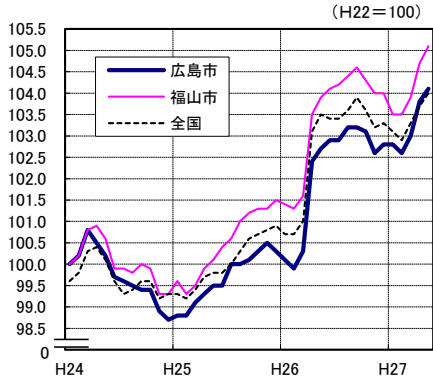

広島市、福山市及び全国の消費者物価指数の推移 (総合指数, 生鮮食品を除く総合指数及び10大費目指数)

総合指数

生鮮食品を除く総合指数

食料指数

住居指数

光熱・水道指数

家具・家事用品指数

被服及び履物指数

保健医療指数

交通・通信指数

教育指数

教養娯楽指数

諸雑費指数