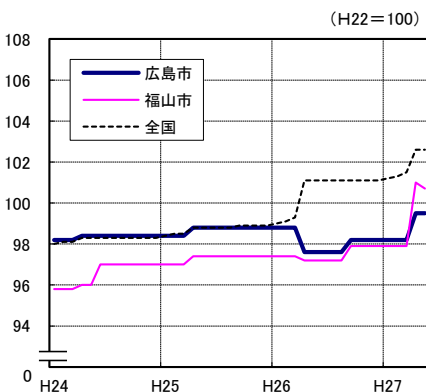

広島市、福山市及び全国の消費者物価指数の推移 (総合指数, 生鮮食品を除く総合指数及び10大費目指数)

教育指数