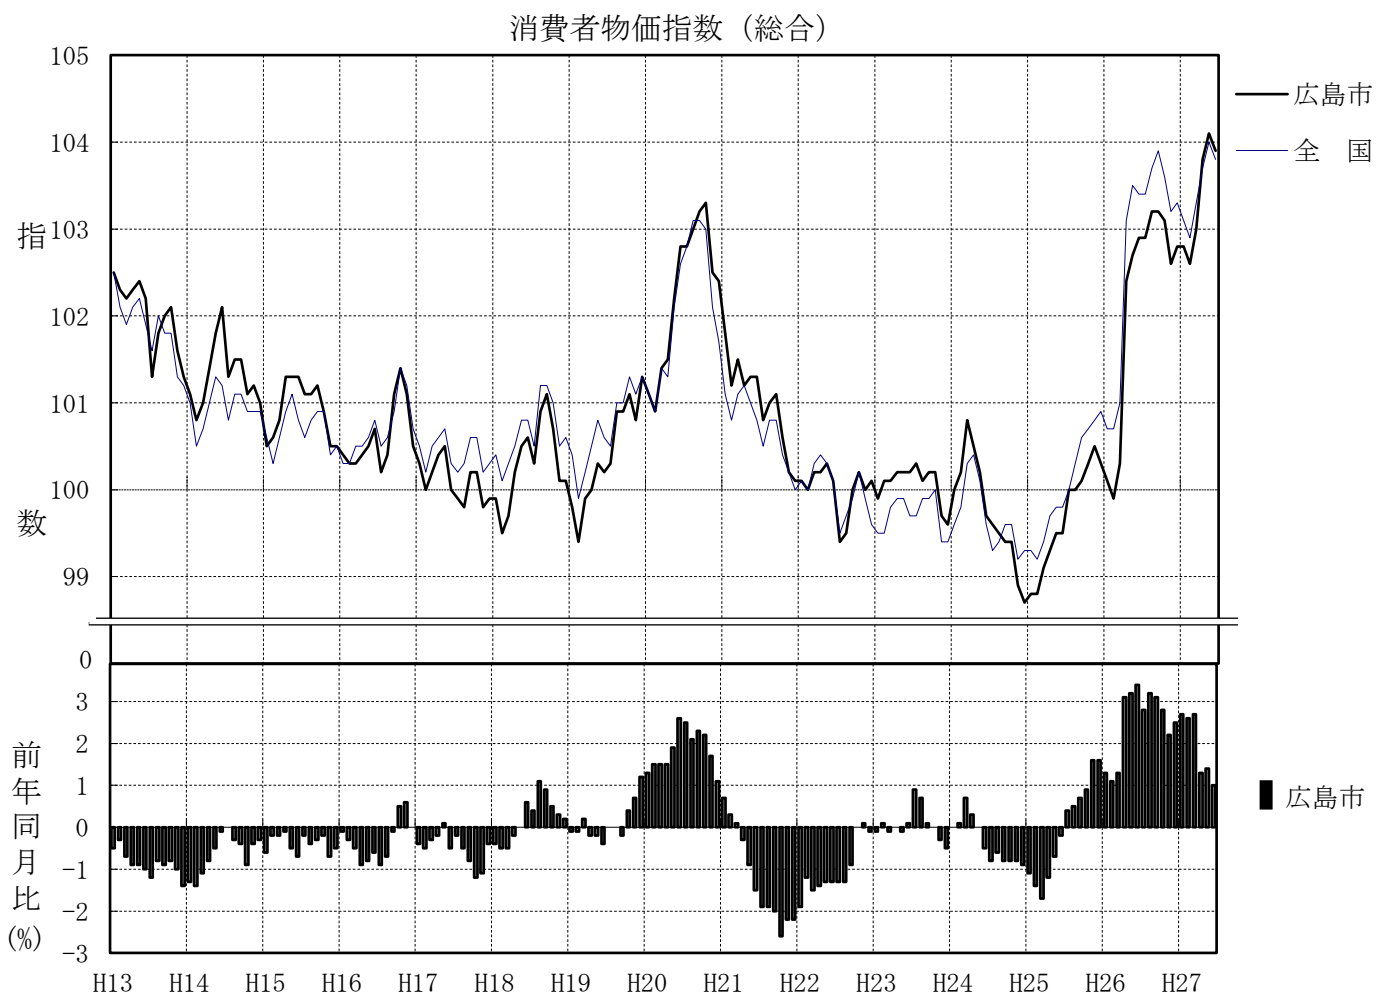

平成22年基準

消費者物価指数

(小売物価統計調査結果)

平成 27 年 6 月

広島市	総合指数	103.9 (平成22年=100)
	前月比	▲0.2%
	前年同月比	1.0%

広島県