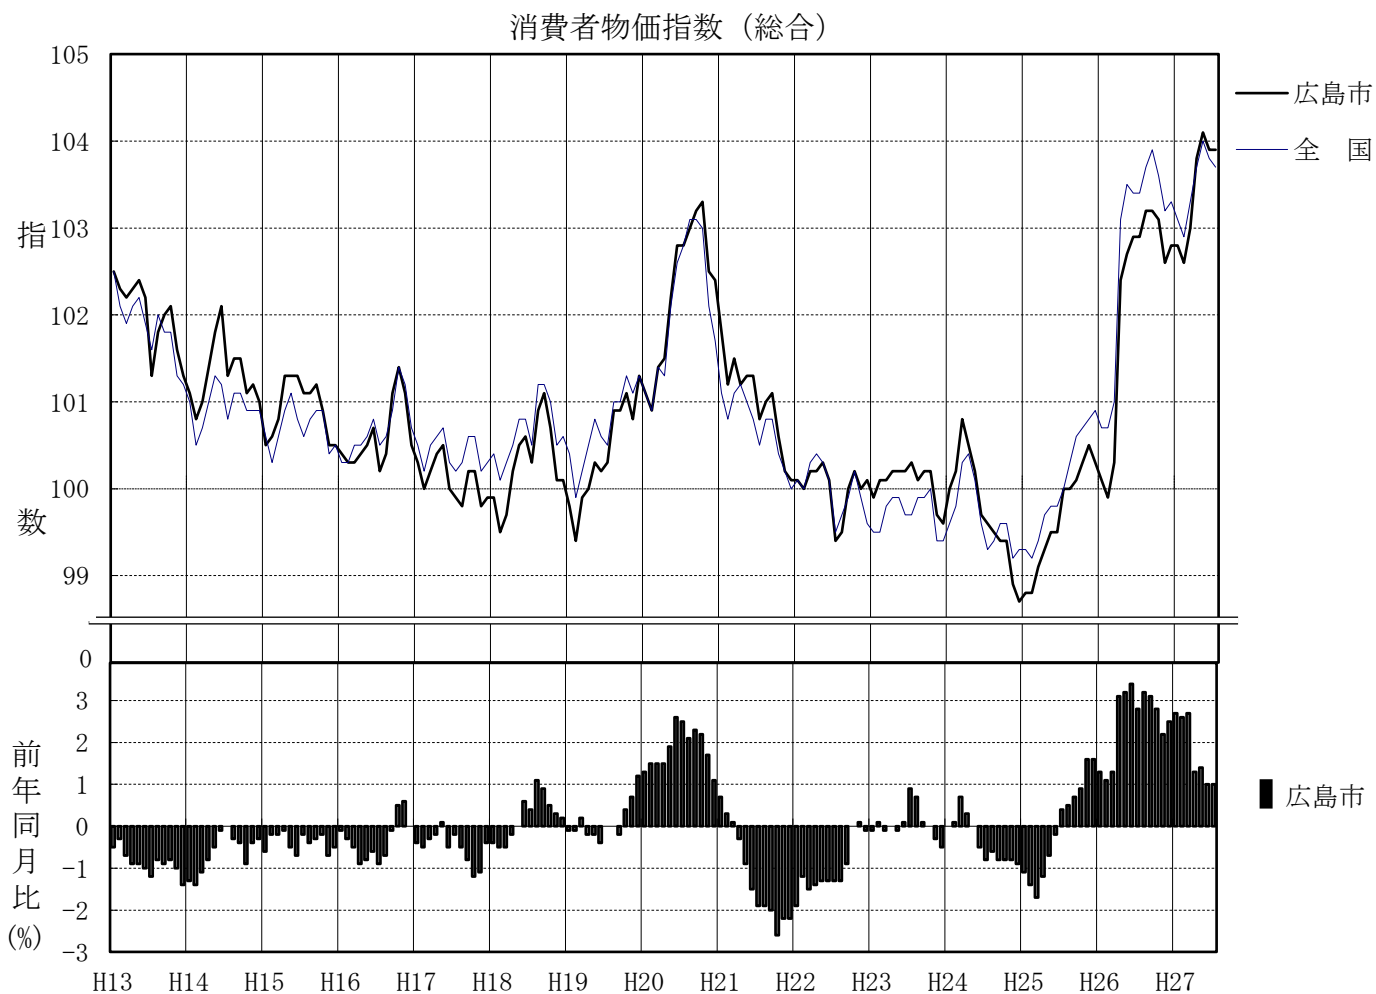

平成22年基準

消費者物価指数

(小売物価統計調査結果)

平成 27 年 7 月

広島市	総合指数	103.9 (平成22年=100)
	前月比	0.0%
	前年同月比	1.0%

広島県