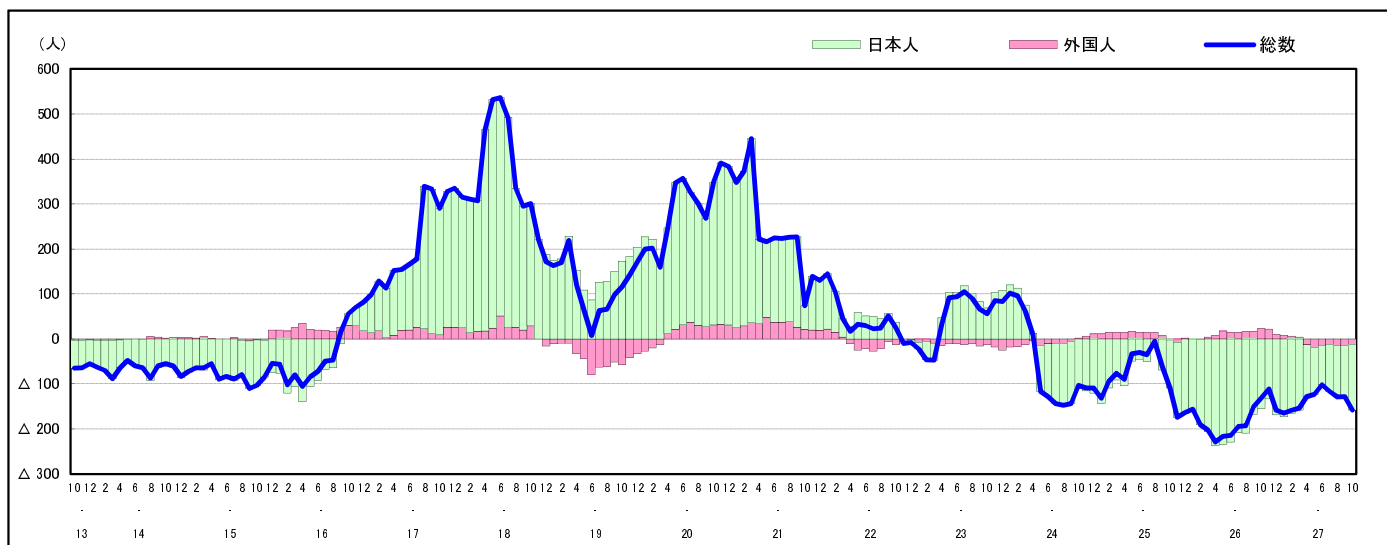

## 市区町別 推計人口の推移 (平成13年10月1日～)

坂 町

H17国勢調査時の人口	H27.10.1現在の人口	H17国勢調査後の増減数	H17国勢調査後の増減率
12,399人	12,816人	417人	3.36%

### 社会増減, 自然増減別 対前年同月人口増減数の推移 (平成13年10月～)

### 日本人, 外国人別 対前年同月人口増減数の推移 (平成13年10月～)

注) 国勢調査結果による推計人口の補正を行っており, 社会増減は人口増減から自然増減を差し引いて算出している。