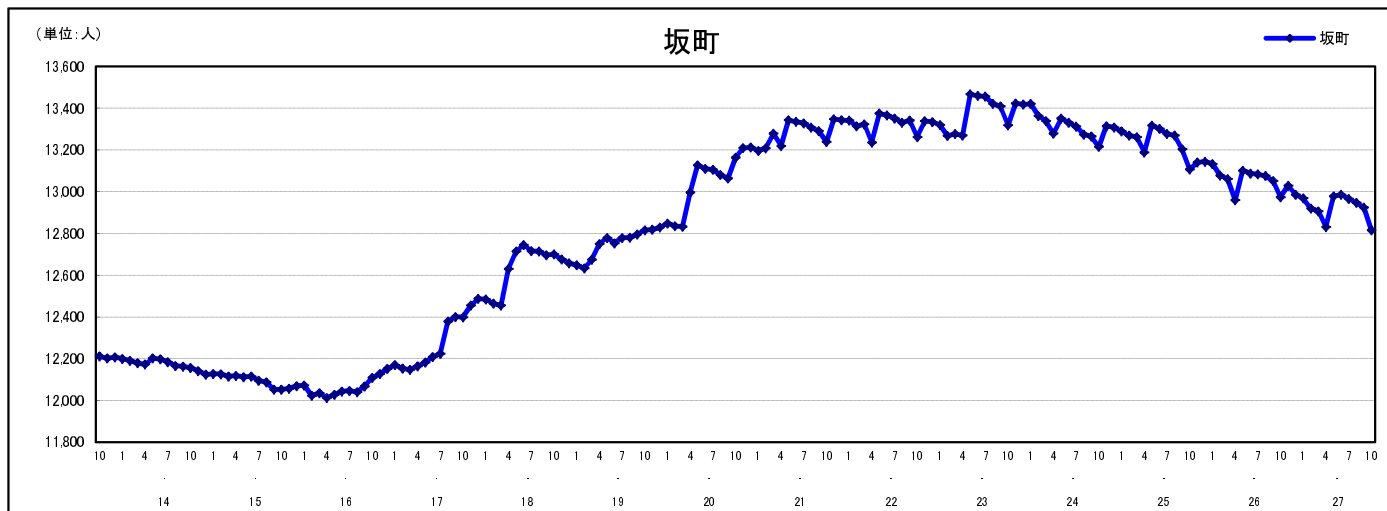

## 市区町別 推計人口の推移 (平成13年10月1日～)

坂 町

H17国勢調査時の人口	H27.10.1現在の人口	H17国勢調査後の増減数	H17国勢調査後の増減率
12,399人	12,816人	417人	3.36%

### 社会増減, 自然増減別 対前年同月人口増減数の推移 (平成13年10月～)

### 日本人, 外国人別 対前年同月人口増減数の推移 (平成13年10月～)

注) 国勢調査結果による推計人口の補正を行っており, 社会増減は人口増減から自然増減を差し引いて算出している。