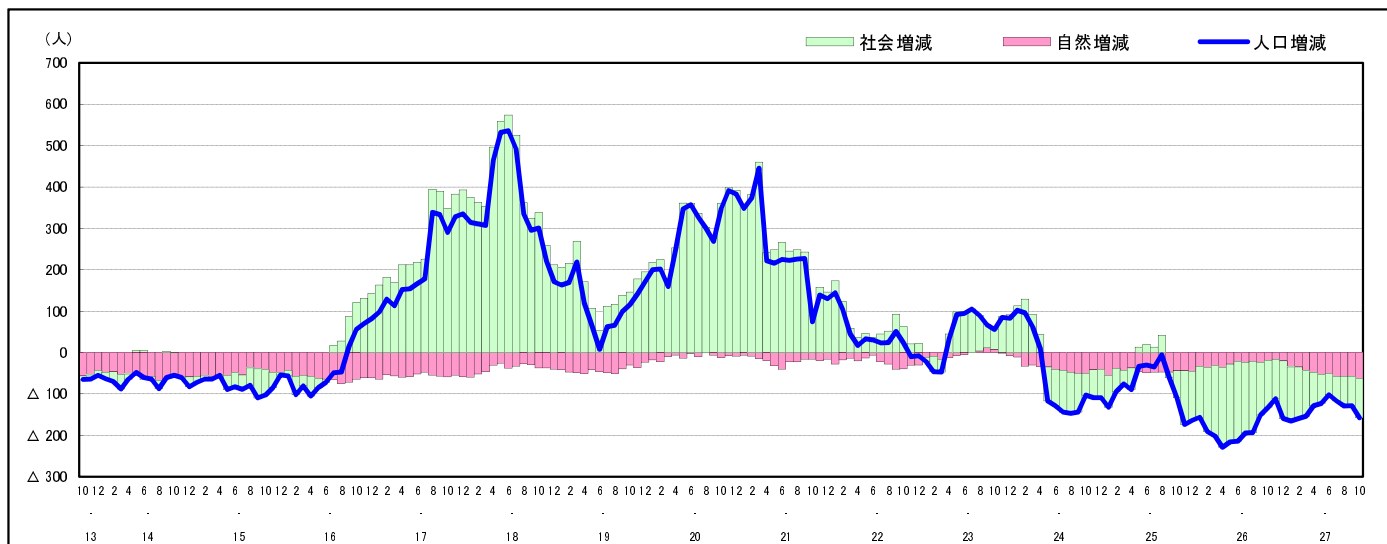

## 市区町別 推計人口の推移 (平成13年10月1日～)

坂 町

H17国勢調査時の人口	H27.10.1現在の人口	H17国勢調査後の増減数	H17国勢調査後の増減率
12,399人	12,816人	417人	3.36%

### 社会増減, 自然増減別 対前年同月人口増減数の推移 (平成13年10月～)

### 日本人, 外国人別 対前年同月人口増減数の推移 (平成13年10月～)

注) 国勢調査結果による推計人口の補正を行っており, 社会増減は人口増減から自然増減を差し引いて算出している。