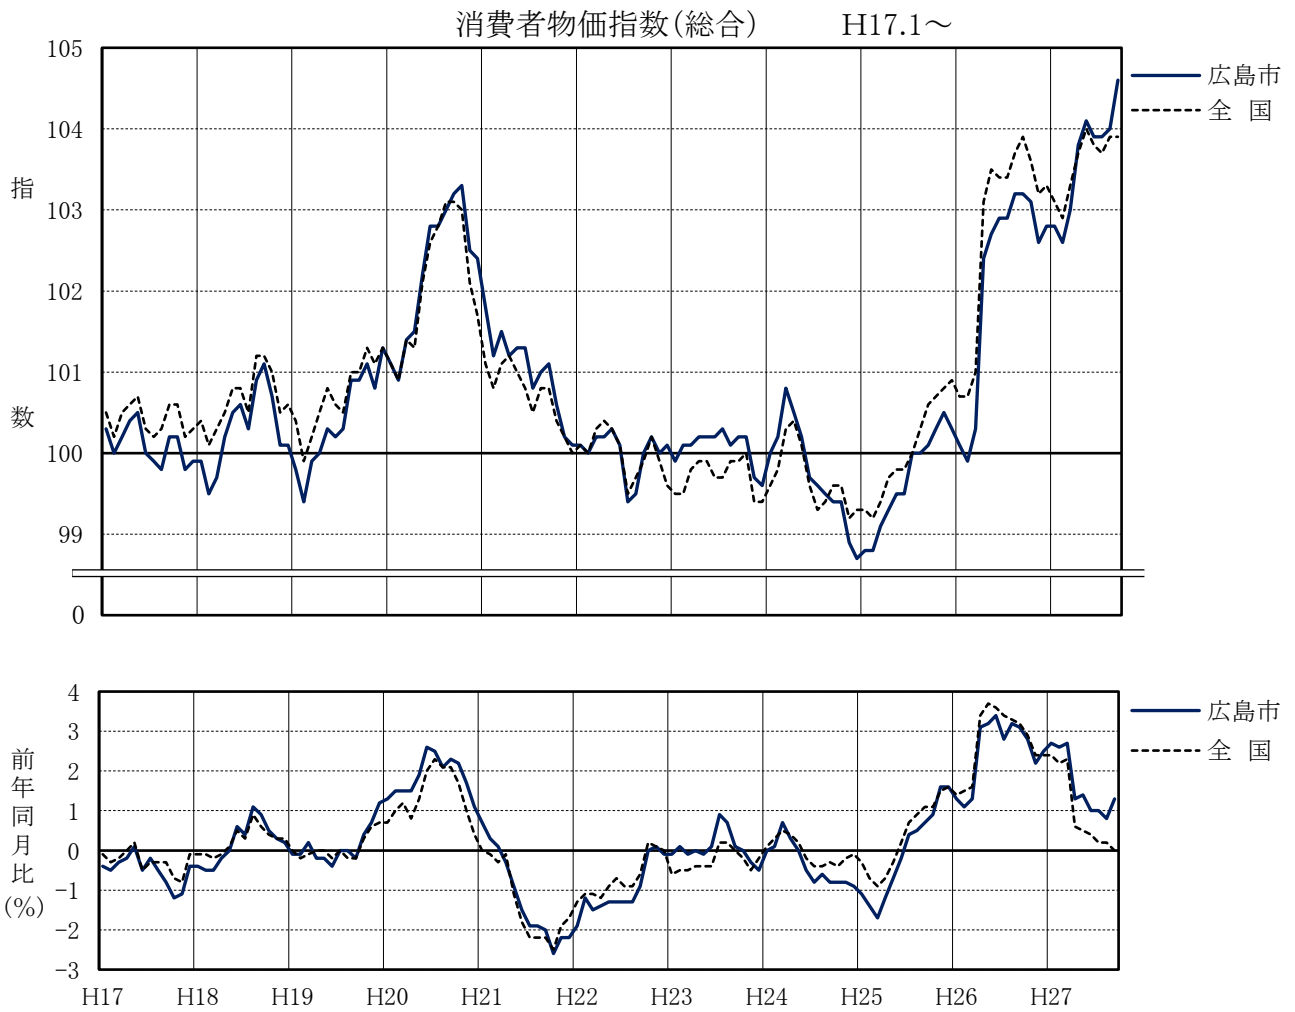

平成22年基準

# 消費者物価指数

(小売物価統計調査結果)

平成 27 年 9 月

広島市 総合指数	104.6	(平成22年=100)
前月比	0.5 %	前年同月比 1.3 %

広 島 県