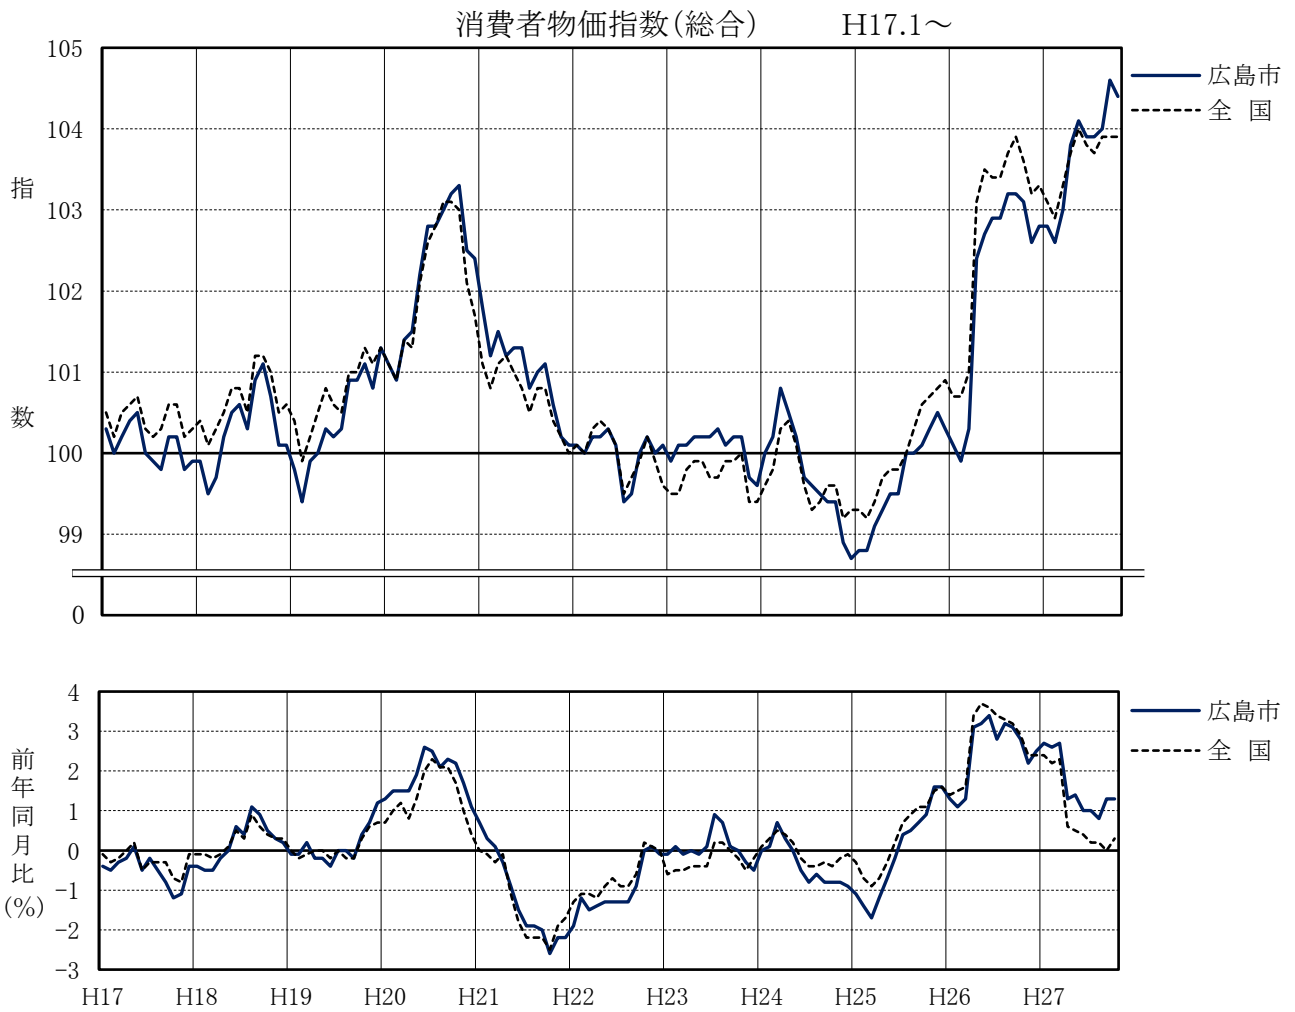

平成22年基準

消費者物価指数

(小売物価統計調査結果)

平成 27 年 10 月

広島市 総合指数	104.4	(平成22年=100)
前月比	▲0.1 %	前年同月比 1.3 %

広 島 県